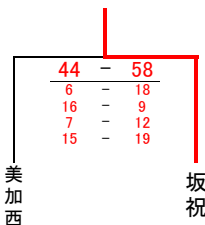

【男子の部】

(1日目)

Aブロック

	川辺	双葉	佐見	
川辺	○	○	○	1位
	114 - 18	91 - 8		
	24 - 4 36 - 0 22 - 6 32 - 8	24 - 2 24 - 2 20 - 2 23 - 2		
双葉	●	○	2位	
	18 - 114	37 - 26		
	4 - 24 0 - 36 6 - 22 8 - 32	12 - 7 12 - 4 7 - 6 6 - 9		
佐見	●	●		3位
	8 - 91	26 - 37		
	2 - 24 2 - 24 2 - 20 2 - 23	4 - 12 4 - 12 6 - 7 9 - 6		

Bブロック

	東白川	白川	坂祝	
東白川	○	○	○	1位
	38 - 28	49 - 39		
	8 - 3 8 - 6 10 - 6 12 - 13	16 - 14 6 - 12 11 - 6 16 - 7		
白川	●	○	2位	
	28 - 38	63 - 49		
	3 - 8 6 - 8 6 - 10 13 - 12	21 - 7 20 - 6 9 - 18 13 - 18		
坂祝	●	●		3位
	39 - 49	49 - 63		
	14 - 16 12 - 6 6 - 11 7 - 16	7 - 21 6 - 20 18 - 9 18 - 13		

- 男子順位
- 1位 美濃加茂西中学校
 - 2位 川辺中学校
 - 3位 東白川中学校
 - 4位 美濃加茂東中学校
 - 5位 白川中学校
 - 6位 双葉中学校

【女子の部】

(1日目)

Dブロック

	美加東	白川	坂祝	
美加東	○	○	○	1位
	100 - 17	65 - 26		
	26 - 8 30 - 0 25 - 1 19 - 8	10 - 12 18 - 2 20 - 8 17 - 4		
白川	●	○	3位	
	17 - 100	75 - 14		
	8 - 26 0 - 30 1 - 25 8 - 19	14 - 4 3 - 3 16 - 2 24 - 5		
坂祝	●	○		2位
	26 - 65	14 - 75		
	12 - 10 2 - 18 8 - 20 4 - 17	4 - 14 3 - 21 2 - 16 5 - 24		

Eブロック

(2日目)

決勝トーナメント

3位決定戦

- 女子順位
- 1位 美濃加茂東中学校
 - 2位 川辺中学校
 - 3位 坂祝中学校
 - 4位 美濃加茂西中学校