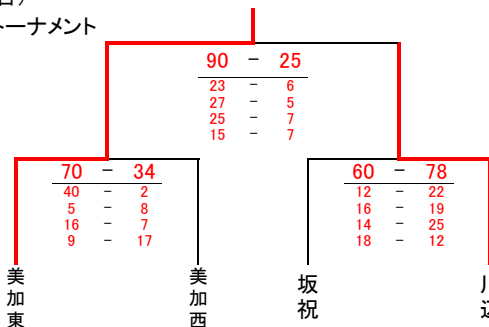

(2日目)

1位ブロック

	川辺	東白川	美加西	
川辺	○	○	●	2位
	81 - 56	38 - 76		
	12 - 12 22 - 10 17 - 19 30 - 15	10 - 23 8 - 20 8 - 17 12 - 16		
東白川	●	○	3位	
	56 - 81	20 - 72		
	12 - 12 10 - 22 19 - 17 15 - 30	5 - 27 0 - 31 10 - 6 5 - 8		
美加西	○	○		1位
	76 - 38	72 - 20		
	23 - 10 20 - 8 17 - 8 16 - 12	27 - 5 31 - 0 6 - 10 8 - 5		

2位ブロック

	双葉	白川	美加東	
双葉	○	●	●	6位
	39 - 69	13 - 87		
	4 - 21 4 - 23 21 - 9 10 - 16	1 - 30 2 - 11 9 - 12 1 - 34		
白川	○	○	5位	
	69 - 39	47 - 109		
	21 - 4 23 - 4 9 - 21 16 - 10	6 - 31 2 - 31 25 - 7 14 - 40		
美加東	○	○		4位
	87 - 13	109 - 47		
	30 - 1 11 - 2 12 - 8 34 - 1	6 - 6 31 - 2 7 - 25 40 - 14		

- 男子順位
- 1位 美濃加茂西中学校
 - 2位 川辺中学校
 - 3位 東白川中学校
 - 4位 美濃加茂東中学校
 - 5位 白川中学校
 - 6位 双葉中学校

【女子の部】

(1日目)

Dブロック

	美加東	白川	坂祝	
美加東	○	○	○	1位
	100 - 17	65 - 26		
	26 - 8 30 - 0 25 - 1 19 - 8	10 - 12 18 - 2 20 - 8 17 - 4		
白川	●	○	3位	
	17 - 100	75 - 14		
	8 - 26 0 - 30 1 - 25 8 - 19	14 - 4 3 - 3 16 - 2 24 - 5		
坂祝	●	○		2位
	26 - 65	14 - 75		
	12 - 10 2 - 18 8 - 20 4 - 17	4 - 14 3 - 21 2 - 16 5 - 24		

Eブロック

(2日目)

決勝トーナメント

3位決定戦

- 女子順位
- 1位 美濃加茂東中学校
 - 2位 川辺中学校
 - 3位 坂祝中学校
 - 4位 美濃加茂西中学校