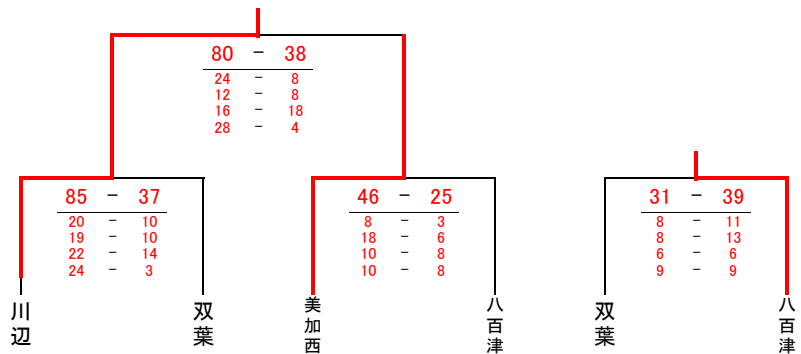

【男子の部】

(1日目)

Aブロック

	川辺	双葉	佐見	
川辺	○	○	○	1位
	114 - 18	91 - 8		
	24 - 4 36 - 0 22 - 6 32 - 8	24 - 2 24 - 2 20 - 2 23 - 2		
双葉	●	○	2位	
	18 - 114	37 - 26		
	4 - 24 0 - 36 6 - 22 8 - 32	12 - 7 12 - 4 7 - 6 6 - 9		
佐見	●	●		3位
	8 - 91	26 - 37		
	2 - 24 2 - 24 2 - 20 2 - 23	4 - 12 4 - 12 6 - 7 9 - 6		

Bブロック

	東白川	白川	坂祝	
東白川	○	○	○	1位
	38 - 28	49 - 39		
	8 - 3 8 - 6 10 - 6 12 - 13	16 - 14 6 - 12 11 - 6 16 - 7		
白川	●	○	2位	
	28 - 38	63 - 49		
	3 - 8 6 - 8 6 - 10 13 - 12	21 - 7 20 - 6 9 - 18 13 - 18		
坂祝	●	●		3位
	39 - 49	49 - 63		
	14 - 16 12 - 6 6 - 11 7 - 16	7 - 21 6 - 20 18 - 9 18 - 13		

Cブロック

	美加東	美加西	八百津	
美加東	○	●	○	2位
	60 - 62	64 - 35		
	20 - 21 13 - 14 18 - 11 9 - 16	24 - 9 22 - 8 11 - 6 16 - 12		
美加西	○	○	1位	
	62 - 60	67 - 29		
	21 - 20 14 - 13 11 - 18 16 - 9	23 - 4 13 - 5 16 - 4 15 - 16		
八百津	●	●		3位
	35 - 64	29 - 67		
	9 - 24 8 - 22 6 - 12 12 - 6	4 - 23 5 - 13 4 - 16 16 - 15		

(2日目)

1位ブロック

	川辺	東白川	美加西	
川辺	○	○	●	2位
	81 - 56	38 - 76		
	12 - 12 22 - 10 17 - 19 30 - 15	10 - 23 8 - 20 8 - 17 12 - 16		
東白川	●	○	3位	
	56 - 81	20 - 72		
	12 - 12 10 - 22 19 - 17 15 - 30	5 - 27 0 - 31 10 - 6 5 - 8		
美加西	○	○		1位
	76 - 38	72 - 20		
	23 - 10 20 - 8 17 - 8 16 - 12	27 - 5 31 - 0 6 - 10 8 - 5		

2位ブロック

	双葉	白川	美加東	
双葉	○	●	●	6位
	39 - 69	13 - 87		
	4 - 21 4 - 23 21 - 9 10 - 16	1 - 30 2 - 11 9 - 12 1 - 34		
白川	○	○	5位	
	69 - 39	47 - 109		
	21 - 4 23 - 4 9 - 21 16 - 10	6 - 31 2 - 31 25 - 7 14 - 40		
美加東	○	○		4位
	87 - 13	109 - 47		
	30 - 1 11 - 2 12 - 8 34 - 1	6 - 6 31 - 2 7 - 25 40 - 14		

1. 男子順位
2. 1位 美濃加茂西中学校
   - 2位 川辺中学校
   - 3位 東白川中学校
   - 4位 美濃加茂東中学校
   - 5位 白川中学校
   - 6位 双葉中学校

【女子の部】

(1日目)

Dブロック

	美加東	白川	坂祝	
美加東	○	○	○	1位
	100 - 17	65 - 26		
	26 - 8 30 - 0 25 - 1 19 - 8	10 - 12 18 - 2 20 - 8 17 - 4		
白川	●	○	3位	
	17 - 100	75 - 14		
	8 - 26 0 - 30 1 - 25 8 - 19	14 - 4 3 - 3 16 - 2 24 - 5		
坂祝	●	○		2位
	26 - 65	14 - 75		
	12 - 10 2 - 18 8 - 20 4 - 17	4 - 14 3 - 21 2 - 16 5 - 24		

Eブロック