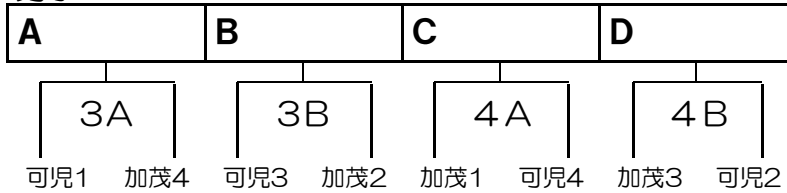

男子

女子

1回戦

		開始時間	掲揚塔側		対戦		オフィシャル	審判 コミッショナー	入口側	対戦		オフィシャル	審判 コミッショナー
1回戦	1日目	1	9:00	1A	女	可児1 - 加茂4	加茂4		1B	女	可児3 - 加茂2	可児3	
		2	10:25	2A	女	加茂1 - 可児4	前勝ち		2B	女	加茂3 - 可児2	前勝ち	
		3	11:50	3A	男	可児1 - 加茂4	前勝ち		3B	男	可児3 - 加茂2	前勝ち	
		4	13:15	4A	男	加茂1 - 可児4	前勝ち		4B	男	加茂3 - 可児2	前勝ち	
決勝リーグ	1日目	5	14:40	5A	女	B - A	前勝ち		5B	女	D - C	前勝ち	
		6	16:10	6A	男	B - A	前勝ち		6B	男	D - C	前勝ち	
	2日目	7	9:00	7A	女	A - C	男子A		7B	女	B - D	男子D	
		8	10:20	8A	男	A - C	女子C		8B	男	B - D	女子B	
		9	11:40	9A	女	D - A	男子C		9B	女	C - B	男子B	
		10	13:00	10A	男	D - A	女子A		10B	男	C - B	女子D	
閉会式		14:20											