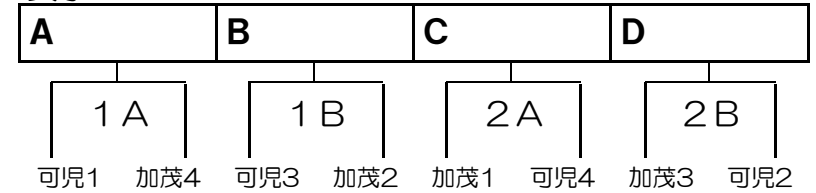

男子

女子

1回戦

		開始時間	掲揚塔側		対戦		オフィシャル	審判 コミッショナー	入口側	対戦		オフィシャル	審判 コミッショナー
1回戦	1日目	1	9:00	1A	女	可児1 - 加茂4	加茂4		1B	女	可児3 - 加茂2	可児3	
		2	10:25	2A	女	加茂1 - 可児4	前勝ち		2B	女	加茂3 - 可児2	前勝ち	
		3	11:50	3A	男	可児1 - 加茂4	前勝ち		3B	男	可児3 - 加茂2	前勝ち	
		4	13:15	4A	男	加茂1 - 可児4	前勝ち		4B	男	加茂3 - 可児2	前勝ち	
決勝リーグ	1日目	5	14:40	5A	女	B - A	前勝ち		5B	女	D - C	前勝ち	
		6	16:10	6A	男	B - A	前勝ち		6B	男	D - C	前勝ち	
	2日目	7	9:00	7A	女	A - C	男子A		7B	女	B - D	男子D	
		8	10:20	8A	男	A - C	女子C		8B	男	B - D	女子B	
		9	11:40	9A	女	D - A	男子C		9B	女	C - B	男子B	
		10	13:00	10A	男	D - A	女子A		10B	男	C - B	女子D	
閉会式		14:20											