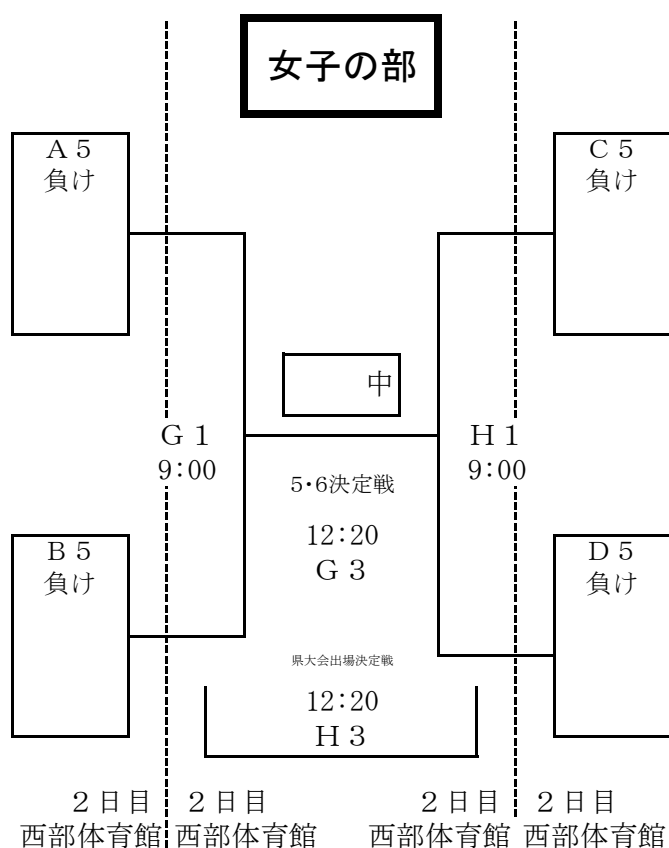

組合せ

★開会式は、行わない。閉会式のみ、試合終了後直ちに行う。

| 第1日目 10月29日(土) 試合開始予定時刻 | | | | 第2日目 10月30日(日) 試合開始予定時刻 | | | |
|-------------------------|--------|------|--------|-------------------------|--------|------|--------------|
| 第1試合 | 9:00~ | 第4試合 | 12:45~ | 第1試合 | 9:00~ | 第3試合 | 12:20~ |
| 第2試合 | 10:15~ | 第5試合 | 14:00~ | 第2試合 | 10:20~ | 第4試合 | 13:40~ |
| 第3試合 | 11:30~ | 第6試合 | 15:15~ | 昼休憩 | 11:40~ | 閉会式 | 試合終了後 15:00~ |

12 組合せ (5~8決定戦)

南部SC会場
【2日目のオフィシャル】
※指定オフィシャル
☆Eコート ☆Fコート
1:C6勝ち 1:D6勝ち
2:E1負け 2:F1負け
3:A6勝ち 3:B6勝ち
4:E1勝ち 4:F1勝ち

西部体育館会場
【2日目のオフィシャル】
※指定オフィシャル
☆Gコート ☆Hコート
1:C6負け 1:D6負け
2:G1負け 2:H1負け
3:A6負け 3:B6負け
4:G1勝ち 4:H1勝ち

| 第2日目 10月30日(日) 試合開始予定時刻 | | | |
|-------------------------|--------|----------------|--------|
| 第1試合 | 9:00~ | 第3試合 | 12:20~ |
| 第2試合 | 10:20~ | 第4試合 | 13:40~ |
| 昼休憩 | 11:40~ | 5~8位は閉会式を行わない。 | |