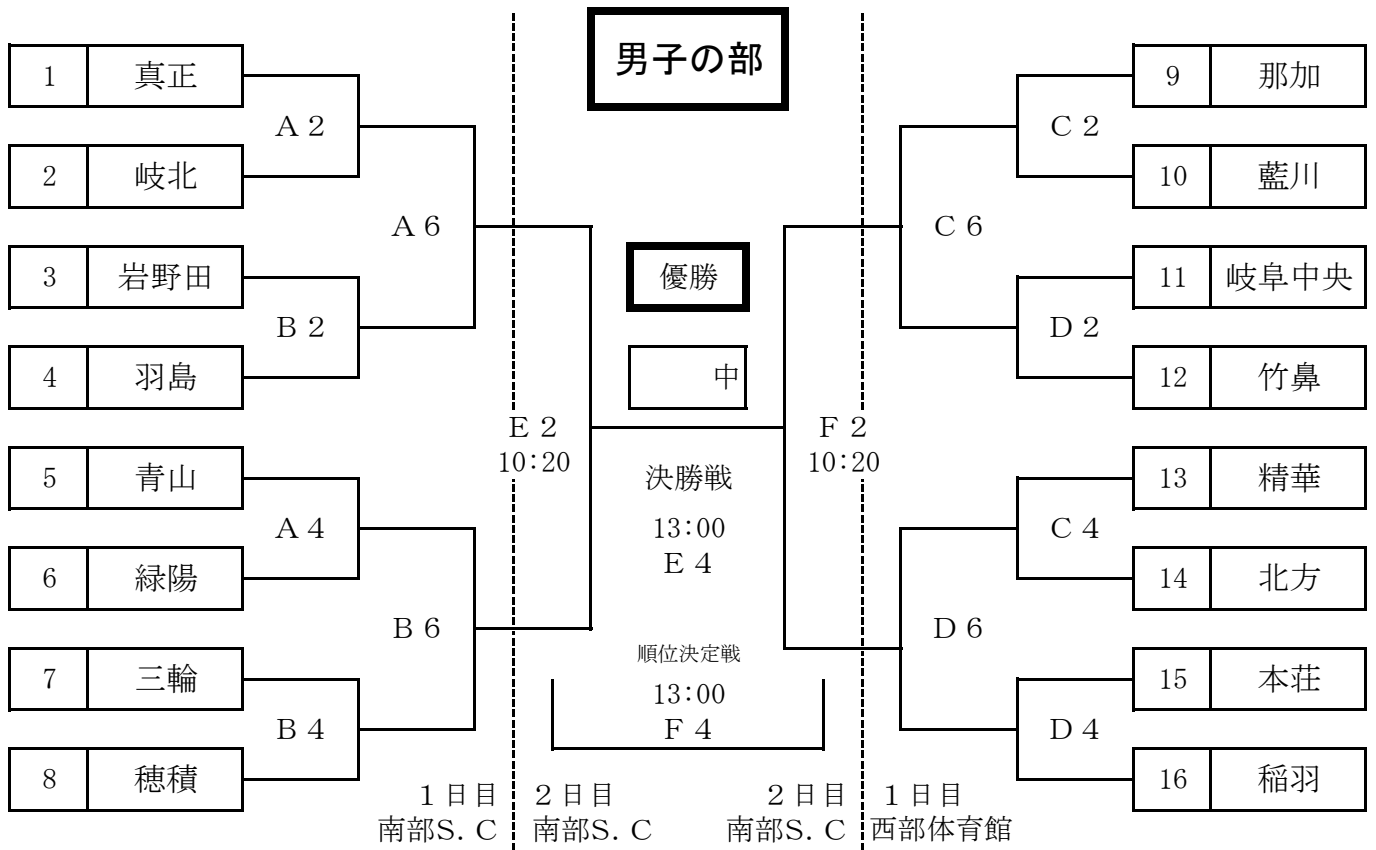

組合せ

★開会式は、行わない。閉会式のみ、試合終了後直ちに行う。

| 第1日目 10月29日(土) 試合開始予定時刻 | | | | 第2日目 10月30日(日) 試合開始予定時刻 | | | |
|-------------------------|--------|------|--------|-------------------------|--------|------|--------------|
| 第1試合 | 9:00~ | 第4試合 | 12:45~ | 第1試合 | 9:00~ | 第3試合 | 12:20~ |
| 第2試合 | 10:15~ | 第5試合 | 14:00~ | 第2試合 | 10:20~ | 第4試合 | 13:40~ |
| 第3試合 | 11:30~ | 第6試合 | 15:15~ | 昼休憩 | 11:40~ | 閉会式 | 試合終了後 15:00~ |

12 組合せ (5~8決定戦)

南部SC会場
【2日目のオフィシャル】
※指定オフィシャル
☆Eコート ☆Fコート
1:C6勝ち 1:D6勝ち
2:E1負け 2:F1負け
3:A6勝ち 3:B6勝ち
4:E1勝ち 4:F1勝ち

西部体育館会場
【2日目のオフィシャル】
※指定オフィシャル
☆Gコート ☆Hコート
1:C6負け 1:D6負け
2:G1負け 2:H1負け
3:A6負け 3:B6負け
4:G1勝ち 4:H1勝ち

| 第2日目 10月30日(日) 試合開始予定時刻 | | | |
|-------------------------|--------|----------------|--------|
| 第1試合 | 9:00~ | 第3試合 | 12:20~ |
| 第2試合 | 10:20~ | 第4試合 | 13:40~ |
| 昼休憩 | 11:40~ | 5~8位は閉会式を行わない。 | |