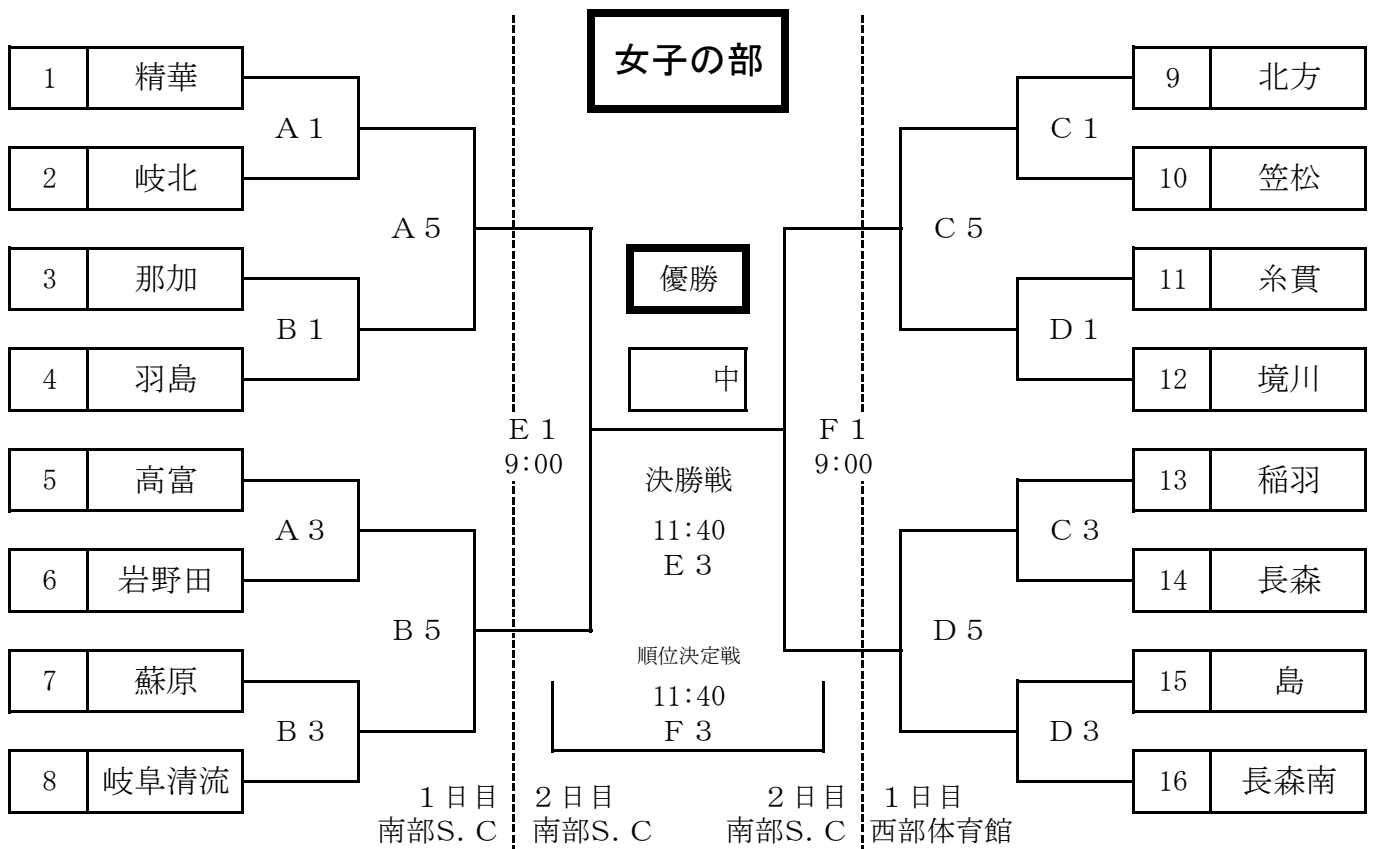

組合せ

★開会式は、行わない。閉会式のみ、試合終了後直ちに行う。

| 第1日目 10月29日(土) 試合開始予定時刻 | | | | 第2日目 10月30日(日) 試合開始予定時刻 | | | |
|-------------------------|--------|------|--------|-------------------------|--------|------|--------------|
| 第1試合 | 9:00~ | 第4試合 | 12:45~ | 第1試合 | 9:00~ | 第3試合 | 12:20~ |
| 第2試合 | 10:15~ | 第5試合 | 14:00~ | 第2試合 | 10:20~ | 第4試合 | 13:40~ |
| 第3試合 | 11:30~ | 第6試合 | 15:15~ | 昼休憩 | 11:40~ | 閉会式 | 試合終了後 15:00~ |

12 組合せ (5~8決定戦)

南部SC会場
【2日目のオフィシャル】
※指定オフィシャル
☆Eコート ☆Fコート
1:C6勝ち 1:D6勝ち
2:E1負け 2:F1負け
3:A6勝ち 3:B6勝ち
4:E1勝ち 4:F1勝ち

西部体育館会場
【2日目のオフィシャル】
※指定オフィシャル
☆Gコート ☆Hコート
1:C6負け 1:D6負け
2:G1負け 2:H1負け
3:A6負け 3:B6負け
4:G1勝ち 4:H1勝ち

| 第2日目 10月30日(日) 試合開始予定時刻 | | | |
|-------------------------|--------|----------------|--------|
| 第1試合 | 9:00~ | 第3試合 | 12:20~ |
| 第2試合 | 10:20~ | 第4試合 | 13:40~ |
| 昼休憩 | 11:40~ | 5~8位は閉会式を行わない。 | |