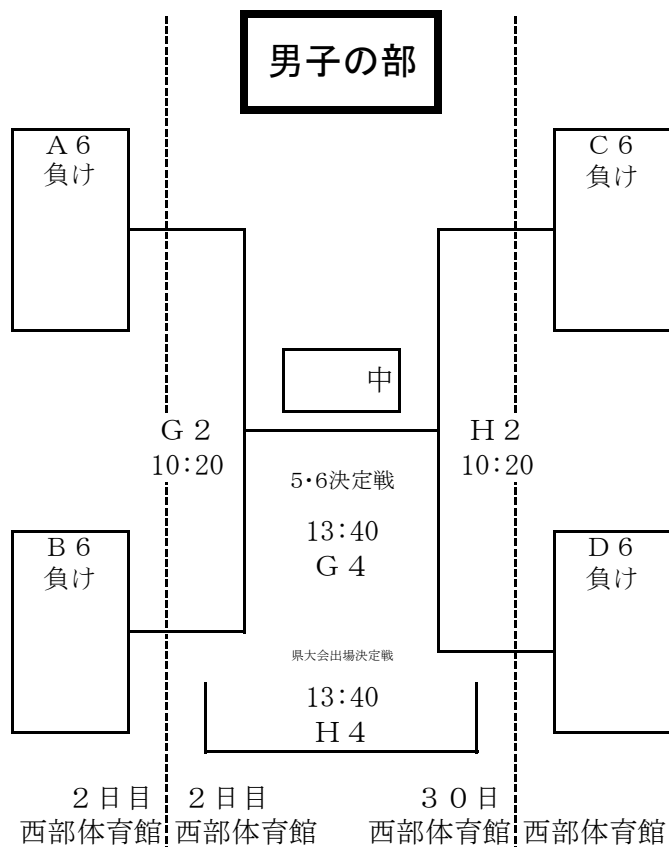

組合せ

★開会式は、行わない。閉会式のみ、試合終了後直ちに行う。

| 第1日目 10月29日(土) 試合開始予定時刻 | | | | 第2日目 10月30日(日) 試合開始予定時刻 | | | |
|-------------------------|--------|------|--------|-------------------------|--------|------|--------------|
| 第1試合 | 9:00~ | 第4試合 | 12:45~ | 第1試合 | 9:00~ | 第3試合 | 12:20~ |
| 第2試合 | 10:15~ | 第5試合 | 14:00~ | 第2試合 | 10:20~ | 第4試合 | 13:40~ |
| 第3試合 | 11:30~ | 第6試合 | 15:15~ | 昼休憩 | 11:40~ | 閉会式 | 試合終了後 15:00~ |

12 組合せ (5~8決定戦)

南部SC会場
【2日目のオフィシャル】
※指定オフィシャル
☆Eコート ☆Fコート
1:C6勝ち 1:D6勝ち
2:E1負け 2:F1負け
3:A6勝ち 3:B6勝ち
4:E1勝ち 4:F1勝ち

西部体育館会場
【2日目のオフィシャル】
※指定オフィシャル
☆Gコート ☆Hコート
1:C6負け 1:D6負け
2:G1負け 2:H1負け
3:A6負け 3:B6負け
4:G1勝ち 4:H1勝ち

| 第2日目 10月30日(日) 試合開始予定時刻 | | | |
|-------------------------|--------|----------------|--------|
| 第1試合 | 9:00~ | 第3試合 | 12:20~ |
| 第2試合 | 10:20~ | 第4試合 | 13:40~ |
| 昼休憩 | 11:40~ | 5~8位は閉会式を行わない。 | |