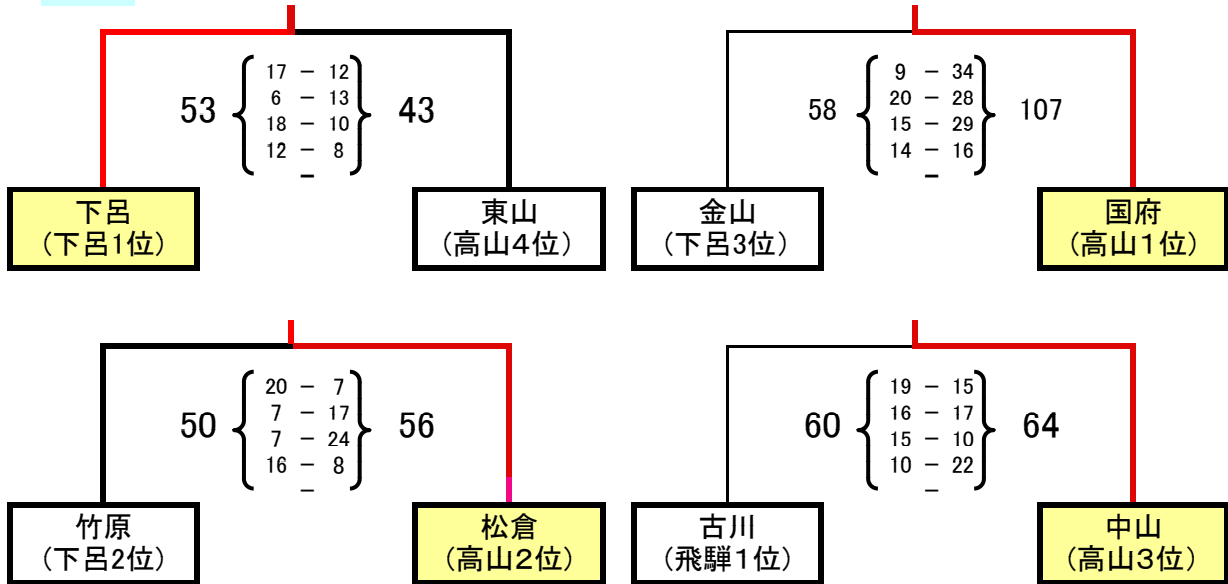

平成28年度 中体連飛騨地区バスケットボール大会

H28.7.23,24
飛騨高山
ビッグアリーナ

男子

	下呂	国府	松倉	中山	勝敗	順位
下呂		61 $\left\{ \begin{matrix} 17 - 13 \\ 15 - 20 \\ 16 - 15 \\ 13 - 8 \\ - \end{matrix} \right\}$ 56	70 $\left\{ \begin{matrix} 13 - 7 \\ 24 - 18 \\ 22 - 12 \\ 11 - 12 \\ - \end{matrix} \right\}$ 49	37 $\left\{ \begin{matrix} 6 - 14 \\ 7 - 14 \\ 11 - 13 \\ 13 - 7 \\ - \end{matrix} \right\}$ 48	2勝1敗	1位
国府	56 $\left\{ \begin{matrix} 13 - 17 \\ 20 - 15 \\ 15 - 16 \\ 8 - 13 \\ - \end{matrix} \right\}$ 61		88 $\left\{ \begin{matrix} 26 - 17 \\ 13 - 21 \\ 25 - 18 \\ 24 - 15 \\ - \end{matrix} \right\}$ 71	96 $\left\{ \begin{matrix} 24 - 17 \\ 26 - 6 \\ 26 - 4 \\ 20 - 17 \\ - \end{matrix} \right\}$ 44	2勝1敗	2位
松倉	49 $\left\{ \begin{matrix} 7 - 13 \\ 18 - 24 \\ 12 - 22 \\ 12 - 11 \\ - \end{matrix} \right\}$ 70	71 $\left\{ \begin{matrix} 17 - 26 \\ 21 - 13 \\ 18 - 25 \\ 15 - 24 \\ - \end{matrix} \right\}$ 88		66 $\left\{ \begin{matrix} 7 - 17 \\ 15 - 14 \\ 30 - 9 \\ 14 - 8 \\ - \end{matrix} \right\}$ 48	1勝2敗	3位
中山	48 $\left\{ \begin{matrix} 14 - 6 \\ 14 - 7 \\ 13 - 11 \\ 7 - 13 \\ - \end{matrix} \right\}$ 37	44 $\left\{ \begin{matrix} 17 - 24 \\ 6 - 26 \\ 4 - 26 \\ 17 - 20 \\ - \end{matrix} \right\}$ 96	48 $\left\{ \begin{matrix} 17 - 7 \\ 14 - 15 \\ 9 - 30 \\ 8 - 14 \\ - \end{matrix} \right\}$ 66		1勝2敗	4位