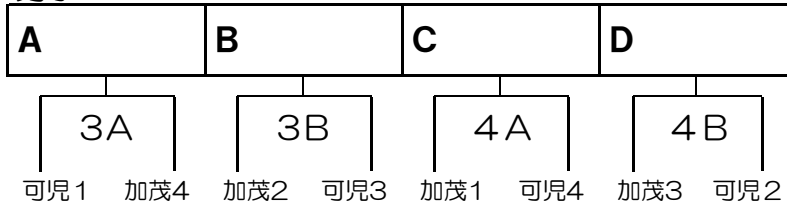

男子

女子

1回戦

		開始時間	掲揚塔側	対戦	オフィシャル	審判・コミッショナー	入口側	対戦	オフィシャル	審判・コミッショナー
1回戦	1日目	1	9:00	1A 女	可児1 - 加茂4	加茂4	1B 女	可児3 - 加茂2	加茂2	
		2	10:25	2A 女	可児2 - 加茂3	前勝ち	2B 女	可児4 - 加茂1	前勝ち	
		3	11:50	3A 男	可児1 - 加茂4	前勝ち	3B 男	加茂2 - 可児3	前勝ち	
		4	13:15	4A 男	加茂1 - 可児4	前勝ち	4B 男	加茂3 - 可児2	前勝ち	
決勝リーグ	1日目	5	14:40	5A 女	B - A	前勝ち	5B 女	D - C	前勝ち	
		6	16:10	6A 男	B - A	前勝ち	6B 男	D - C	前勝ち	
	2日目	7	9:00	7A 女	A - C	男子A	7B 女	B - D	男子D	
		8	10:20	8A 男	A - C	女子C	8B 男	B - D	女子B	
		9	11:40	9A 女	D - A	男子C	9B 女	C - B	男子B	
		10	13:00	10A 男	D - A	女子A	10B 男	C - B	女子D	
閉会式		14:20								