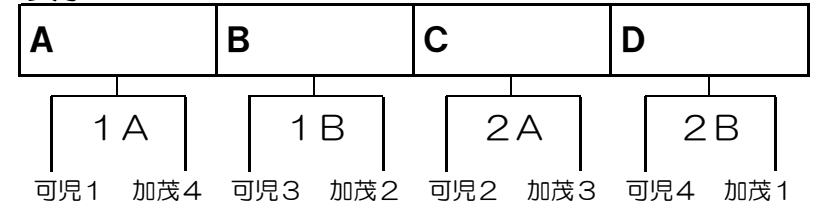

男子

女子

1回戦

		開始時間	掲揚塔側	対戦	オフィシャル	審判・コミッショナー	入口側	対戦	オフィシャル	審判・コミッショナー
1回戦	1日目	1	9:00	1A 女	可児1 - 加茂4	加茂4	1B 女	可児3 - 加茂2	加茂2	
		2	10:25	2A 女	可児2 - 加茂3	前勝ち	2B 女	可児4 - 加茂1	前勝ち	
		3	11:50	3A 男	可児1 - 加茂4	前勝ち	3B 男	加茂2 - 可児3	前勝ち	
		4	13:15	4A 男	加茂1 - 可児4	前勝ち	4B 男	加茂3 - 可児2	前勝ち	
決勝リーグ	1日目	5	14:40	5A 女	B - A	前勝ち	5B 女	D - C	前勝ち	
		6	16:10	6A 男	B - A	前勝ち	6B 男	D - C	前勝ち	
	2日目	7	9:00	7A 女	A - C	男子A	7B 女	B - D	男子D	
		8	10:20	8A 男	A - C	女子C	8B 男	B - D	女子B	
		9	11:40	9A 女	D - A	男子C	9B 女	C - B	男子B	
		10	13:00	10A 男	D - A	女子A	10B 男	C - B	女子D	
閉会式		14:20								