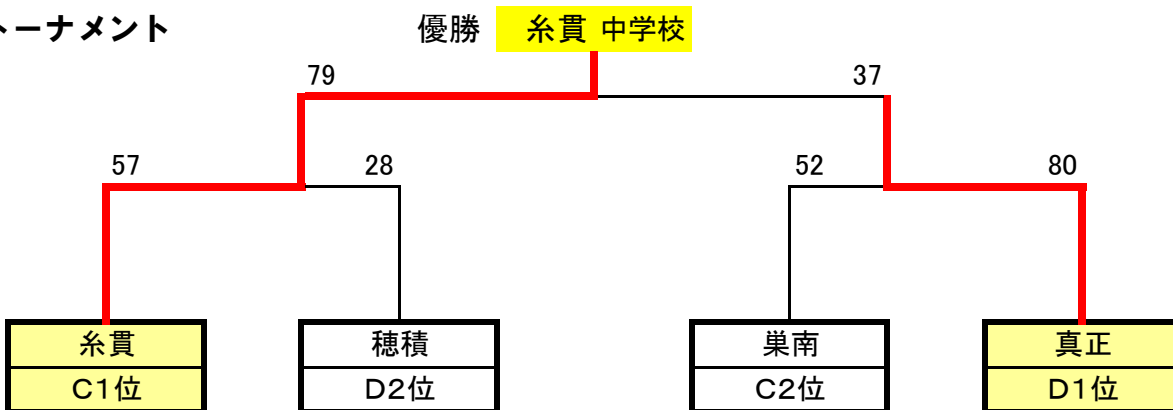

【決勝】

糸貫	79	20	—	6	} 37	真正
		16	—	11		
		20	—	8		
		23	—	12		

交流戦

穂積	63	13	—	12	} 54	巢南
		22	—	14		
		14	—	13		
		14	—	15		

平成28年度 本巣ブロック中学校夏季総合大会 バスケットボール競技 組み合わせ

【男子】

予選リーグ

Aブロック			
	真正	巣南	穂積北
真正		○	○
巣南	●		○
穂積北	●	●	

Bブロック			
	北方	糸貫	穂積
北方		○	○
糸貫	●		○
穂積	●	●	

決勝トーナメント

【女子】

予選リーグ

Cブロック			
	糸貫	巣南	北方
糸貫		○	○
巣南	●		○
北方	●	●	

Dブロック			
	真正	穂積	穂積北
真正		○	○
穂積	●		○
穂積北	●	●	

決勝トーナメント

大会最終結果		
	男子	女子
優勝	真正中	糸貫中
準優勝	北方中	真正中
3位	糸貫中	穂積中
3位	巣南中	巣南中

※地区大会出場
※地区大会出場

優秀選手			
男子		女子	
河野 真秀	真正	田代 麻奈	糸貫
高木 将汰	真正	和田 清美	糸貫
佐分利 伊吹	北方	日比野 有羽	真正
青木 脩真	糸貫	松岡 杏樹	穂積
向川原 誉	巣南	高田 明日香	巣南