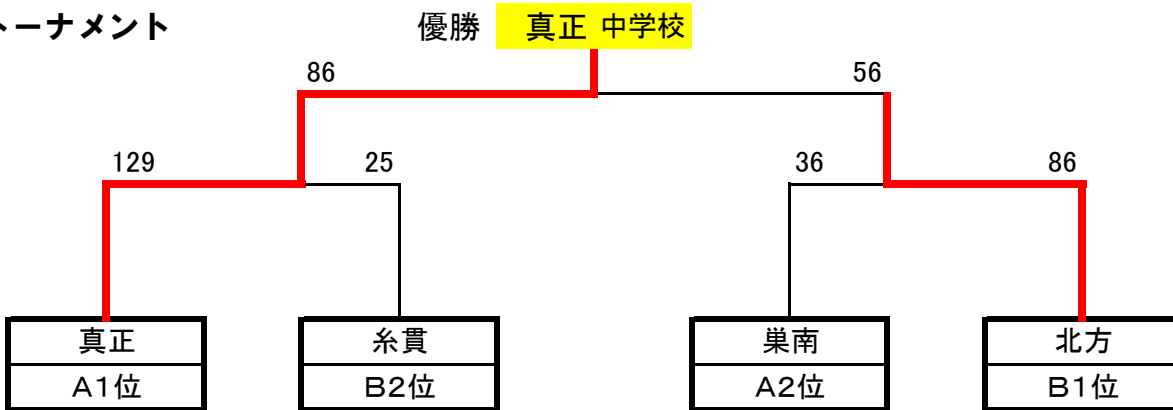

穂積北	37	11	—	4	} 47	穂積
		12	—	16		
		2	—	12		
		12	—	15		

穂積	54	14	—	14	} 60	真正
		15	—	10		
		15	—	20		
		10	—	16		

決勝トーナメント

【準決勝】

糸貫	57	15	—	4	} 28	穂積
		13	—	8		
		12	—	6		
		17	—	10		

巢南	52	12	—	26	} 80	真正
		6	—	12		
		17	—	14		
		17	—	28		

【決勝】

糸貫	79	20	—	6	} 37	真正
		16	—	11		
		20	—	8		
		23	—	12		

交流戦

穂積	63	13	—	12	} 54	巢南
		22	—	14		
		14	—	13		
		14	—	15		

平成28年度 本巣ブロック中学校夏季総合大会 バスケットボール競技 組み合わせ

【男子】

予選リーグ

Aブロック			
	真正	巣南	穂積北
真正		○	○
巣南	●		○
穂積北	●	●	

Bブロック			
	北方	糸貫	穂積
北方		○	○
糸貫	●		○
穂積	●	●	

決勝トーナメント

【女子】

予選リーグ

Cブロック			
	糸貫	巣南	北方
糸貫		○	○
巣南	●		○
北方	●	●	

Dブロック			
	真正	穂積	穂積北
真正		○	○
穂積	●		○
穂積北	●	●	

決勝トーナメント

大会最終結果		
	男子	女子
優勝	真正中	糸貫中
準優勝	北方中	真正中
3位	糸貫中	穂積中
3位	巣南中	巣南中