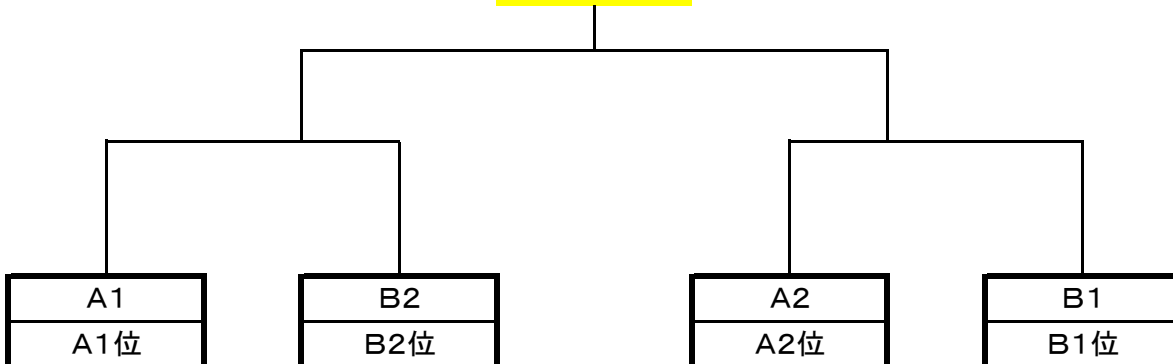

平成28年度 本巣ブロック中学校夏季総合大会 バスケットボール競技 組み合わせ

【男子】

予選リーグ

Aブロック			
	真正	巣南	穂積北
真正			
巣南			
穂積北			

Bブロック			
	北方	糸貫	穂積
北方			
糸貫			
穂積			

決勝トーナメント

優勝 中学校

【女子】

予選リーグ

Cブロック			
	糸貫	巣南	北方
糸貫			
巣南			
北方			

Dブロック			
	真正	穂積	穂積北
真正			
穂積			
穂積北			

決勝トーナメント

優勝 中学校

大会最終結果		
	男子	女子
優勝		
準優勝		
3位		
3位		

※地区大会出場
※地区大会出場

優秀選手			
	男子	女子	

平成28年度 本巣ブロック中学校夏季総合大会 バスケットボール競技対戦表
1日目

男女同会場		瑞穂市立巣南中学校		期日	7月9日(土)		
試合順	開始時刻	Aコート(C)		オフィシャル 審判	Bコート(D)		オフィシャル 審判
第1試合 女子	9:00	糸貫	北方	巣南 男	真正	穂積北	穂積 男
第2試合 男子	10:20	真正	巣南	糸貫 女	北方	糸貫	穂積 女
第3試合 女子	11:40	北方	巣南	真正 男	穂積北	穂積	北方 男
第4試合 男子	13:00	巣南	穂積北	北方 女	糸貫	穂積	穂積北 女
第5試合 女子	14:20	巣南	糸貫	穂積北 男	穂積	真正	糸貫 男
第6試合 男子	15:40	穂積北	真正	巣南 女	穂積	北方	真正 女

2日目

男女同会場		瑞穂市立巣南中学校		期日	7月10日(日)		
試合順	開始時刻	Aコート		オフィシャル 審判	Bコート		オフィシャル 審判
第1試合 女子	9:00	C1	- D2	B2	C2	- D1	A2
第2試合 男子	10:30	A1	- B2	D2	A2	- B1	C2
昼休憩		12:00~12:30 休憩		12:30~アップ開始			
第3試合 女子	13:00	A1勝	- B1勝	A1	A1負	- B2負	B1
第4試合 男子	14:30	A2勝	- B2勝	C1	A2負	- B2負	D1