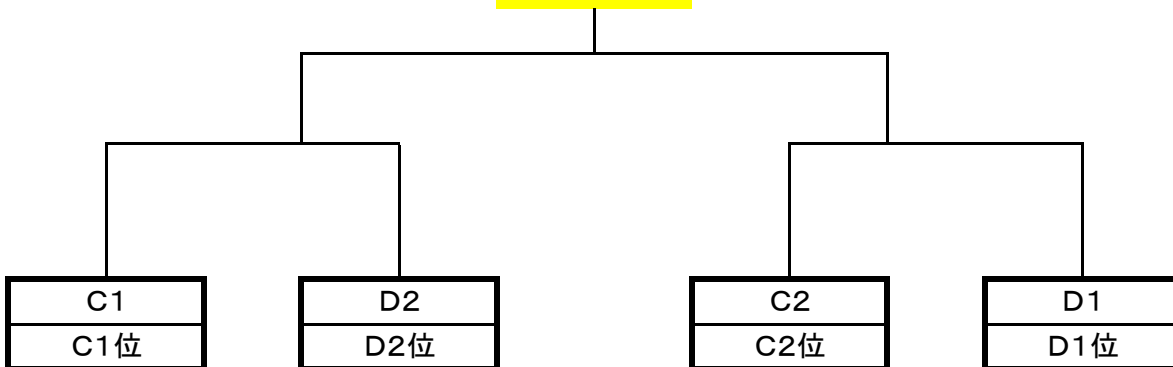

平成28年度 本巣ブロック中学校夏季総合大会 バスケットボール競技 組み合わせ

【男子】

予選リーグ

Aブロック			
	真正	巣南	穂積北
真正			
巣南			
穂積北			

Bブロック			
	北方	糸貫	穂積
北方			
糸貫			
穂積			

決勝トーナメント

優勝 中学校

【女子】

予選リーグ

Cブロック			
	糸貫	巣南	北方
糸貫			
巣南			
北方			

Dブロック			
	真正	穂積	穂積北
真正			
穂積			
穂積北			

決勝トーナメント

優勝 中学校

大会最終結果		
	男子	女子
優勝		
準優勝		
3位		
3位		

※地区大会出場
※地区大会出場

優秀選手			
	男子	女子	

平成28年度 本巣ブロック中学校夏季総合大会 バスケットボール競技対戦表
1日目

男女同会場		瑞穂市立巣南中学校		期日	7月9日(土)		
試合順	開始時刻	Aコート(C)		オフィシャル 審判	Bコート(D)		オフィシャル 審判
第1試合 女子	9:00	糸貫	北方	巣南 男	真正	穂積北	穂積 男
第2試合 男子	10:20	真正	巣南	糸貫 女	北方	糸貫	穂積 女
第3試合 女子	11:40	北方	巣南	真正 男	穂積北	穂積	北方 男
第4試合 男子	13:00	巣南	穂積北	北方 女	糸貫	穂積	穂積北 女
第5試合 女子	14:20	巣南	糸貫	穂積北 男	穂積	真正	糸貫 男
第6試合 男子	15:40	穂積北	真正	巣南 女	穂積	北方	真正 女

2日目

男女同会場		瑞穂市立巣南中学校		期日	7月10日(日)		
試合順	開始時刻	Aコート		オフィシャル 審判	Bコート		オフィシャル 審判
第1試合 女子	9:00	C1	- D2	B2	C2	- D1	A2
第2試合 男子	10:30	A1	- B2	D2	A2	- B1	C2
昼休憩		12:00~12:30 休憩		12:30~アップ開始			
第3試合 女子	13:00	A1勝	- B1勝	A1	A1負	- B2負	B1
第4試合 男子	14:30	A2勝	- B2勝	C1	A2負	- B2負	D1