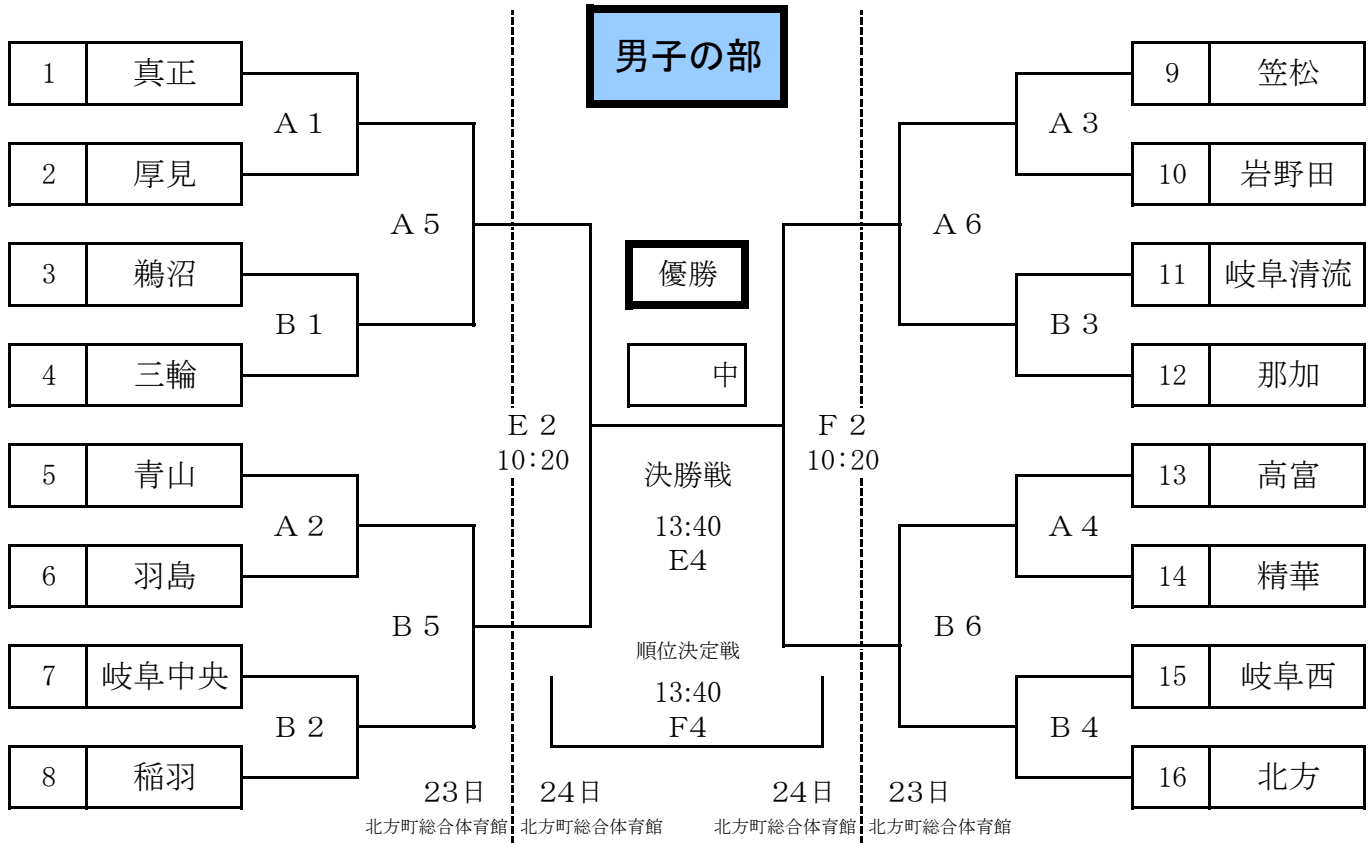

組合せ

★開会式は、男女とも8:20から第3試合までのチームが参加して行う。閉会式は、試合終了後直ちに行う。

第1・2日目 7月22日(金)23日(土) 試合開始予定時刻				第3日目 7月24日(日) 試合開始予定時刻			
第1試合	9:00~	第4試合	13:00~	第1試合	9:00~	第3試合	12:20~
第2試合	10:20~	第5試合	14:20~	第2試合	10:20~	第4試合	13:40~
第3試合	11:40~	第6試合	15:40~	昼休憩	11:40~	閉会式	15:00~15:20