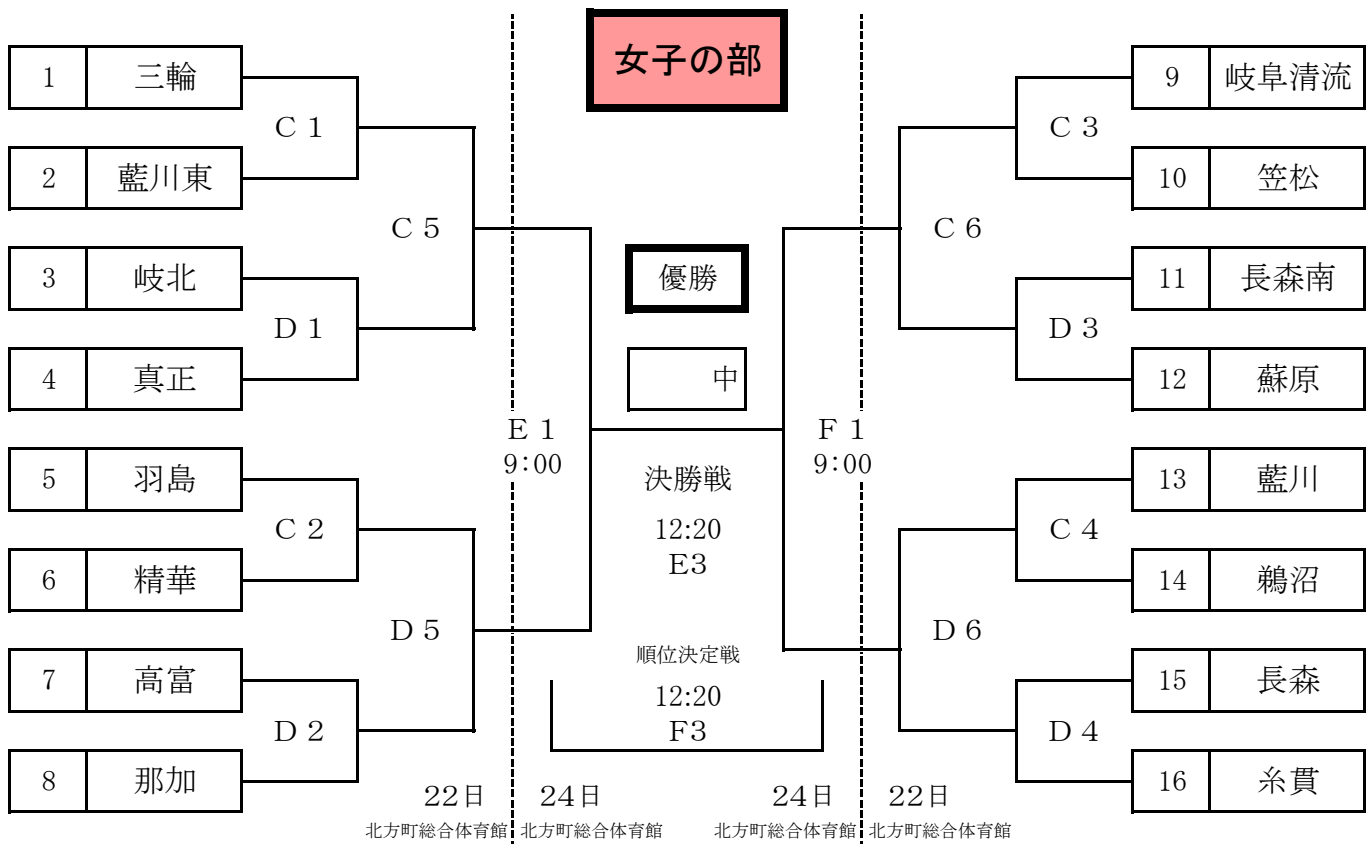

組合せ

★開会式は、男女とも8:20から第3試合までのチームが参加して行う。閉会式は、試合終了後直ちに行う。

第1・2日目 7月22日(金)23日(土) 試合開始予定時刻				第3日目 7月24日(日) 試合開始予定時刻			
第1試合	9:00~	第4試合	13:00~	第1試合	9:00~	第3試合	12:20~
第2試合	10:20~	第5試合	14:20~	第2試合	10:20~	第4試合	13:40~
第3試合	11:40~	第6試合	15:40~	昼休憩	11:40~	閉会式	15:00~15:20