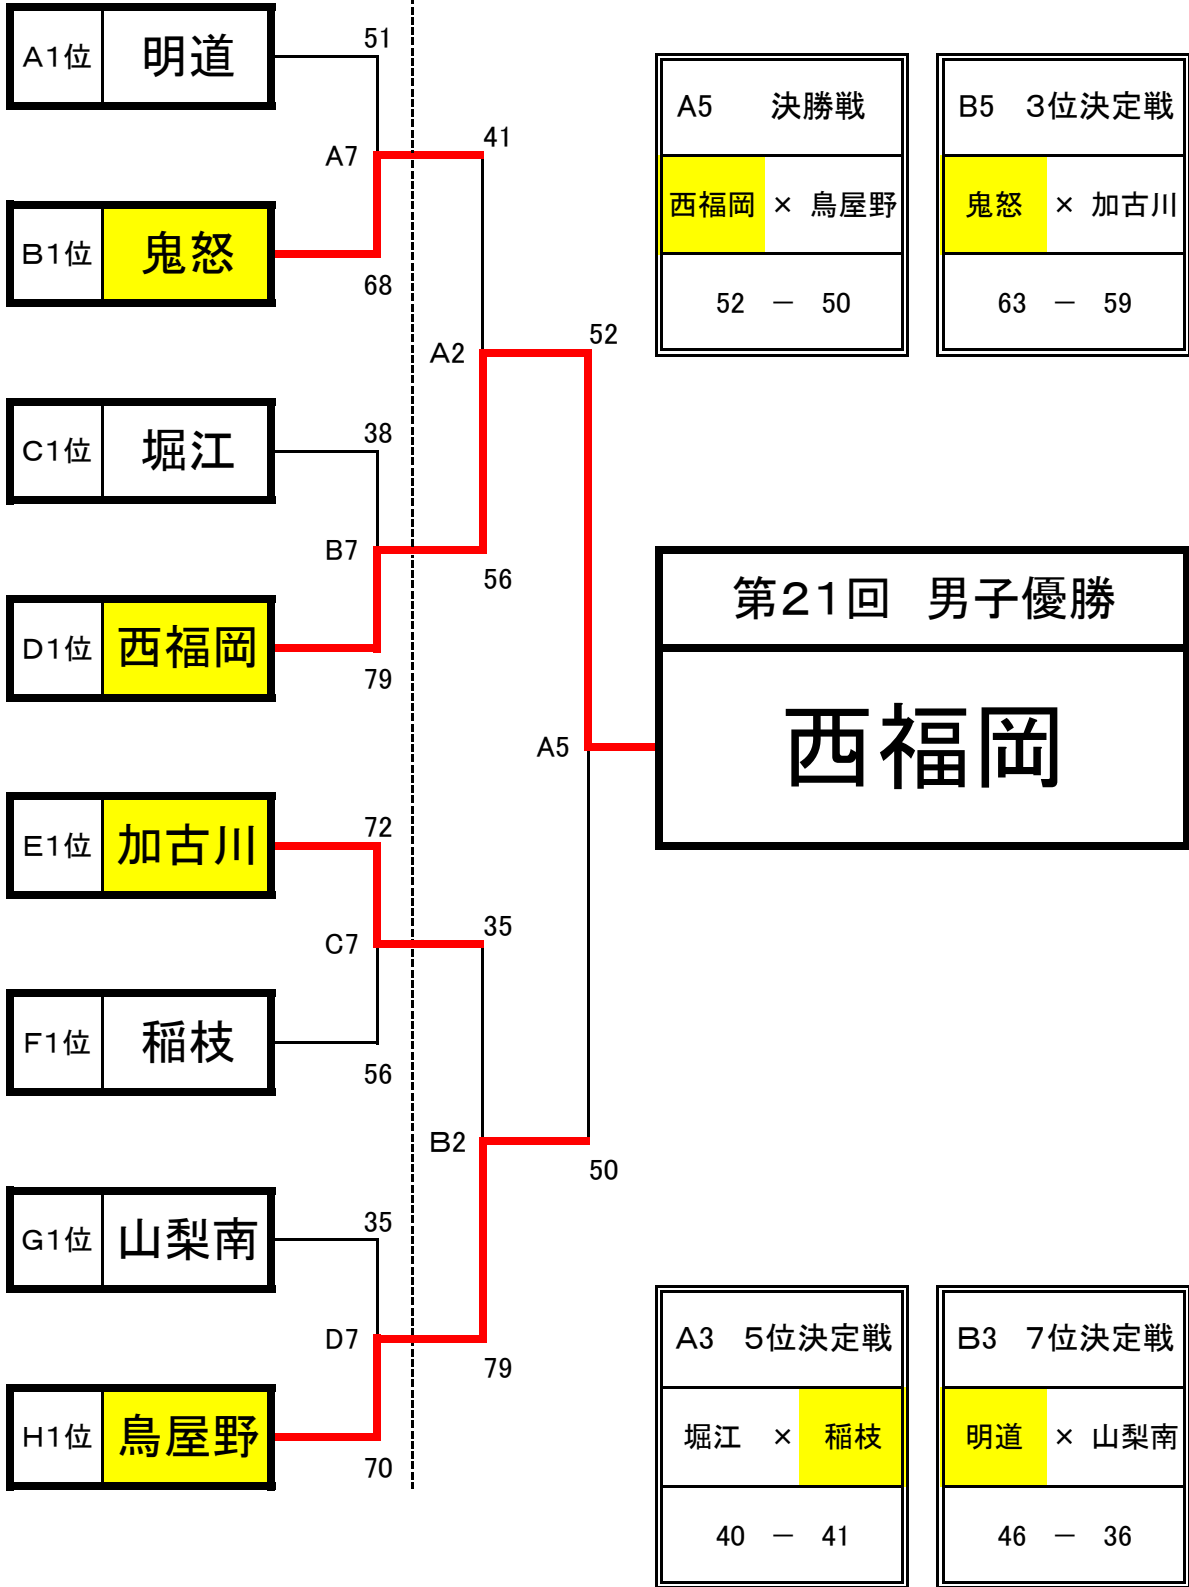

# 第21回 岐阜カップ 男子 決勝トーナメント 組み合わせ

25日 26日 会場: 揖斐川町健康広場

26	開始時刻	揖斐Aコート		揖斐Bコート	
日	9:15~	明道 × 堀江	TO	稲枝 × 山梨南	TO
	5~8位戦 6-2-6(5) 6-2-6	53 { 18-16, 16-14, 10-12, 9-19 } 61	高富	45 { 7-5, 11-4, 12-11, 15-3 } 23	竹鼻
男子 1位	10:15~	鬼怒 × 西福岡	TO	加古川 × 鳥屋野	TO
	準決勝	41 { 9-13, 13-13, 15-14, 4-16 } 56	堀江	35 { 10-19, 8-17, 7-23, 10-20 } 79	稲枝
揖斐川町健康広場	11:30~	堀江 × 稲枝	TO	明道 × 山梨南	TO
	5~8位戦 6-2-6(5) 6-2-6	40 { 9-18, 12-10, 10-9, 9-4 } 41	高富	46 { 16-15, 10-10, 10-1, 10-10 } 36	竹鼻
	12:30~	稲枝 × 高富	TO	明道 × 竹鼻	TO
	交流戦 6-2-6	{ } { }	明道	{ } { }	山梨南
	13:10~	西福岡 × 鳥屋野	TO	鬼怒 × 加古川	TO
	決勝戦 3決	52 { 17-13, 11-13, 10-10, 10-12, 4-2 } 50	高富	63 { 15-15, 19-9, 12-18, 17-17 } 59	竹鼻
	14:30~	× 高富	TO	× 竹鼻	TO
	交流戦 6-2-6	{ } { }	対戦チーム	{ } { }	対戦チーム
	15:10~	× 高富	TO	× 竹鼻	TO
交流戦 6-2-6	{ } { }	対戦チーム	{ } { }	対戦チーム	
15:50~		TO		TO	
交流戦 6-2-6	{ } { }	対戦チーム	{ } { }	対戦チーム	
9		×	TO	×	TO
		{ } { }		{ } { }	