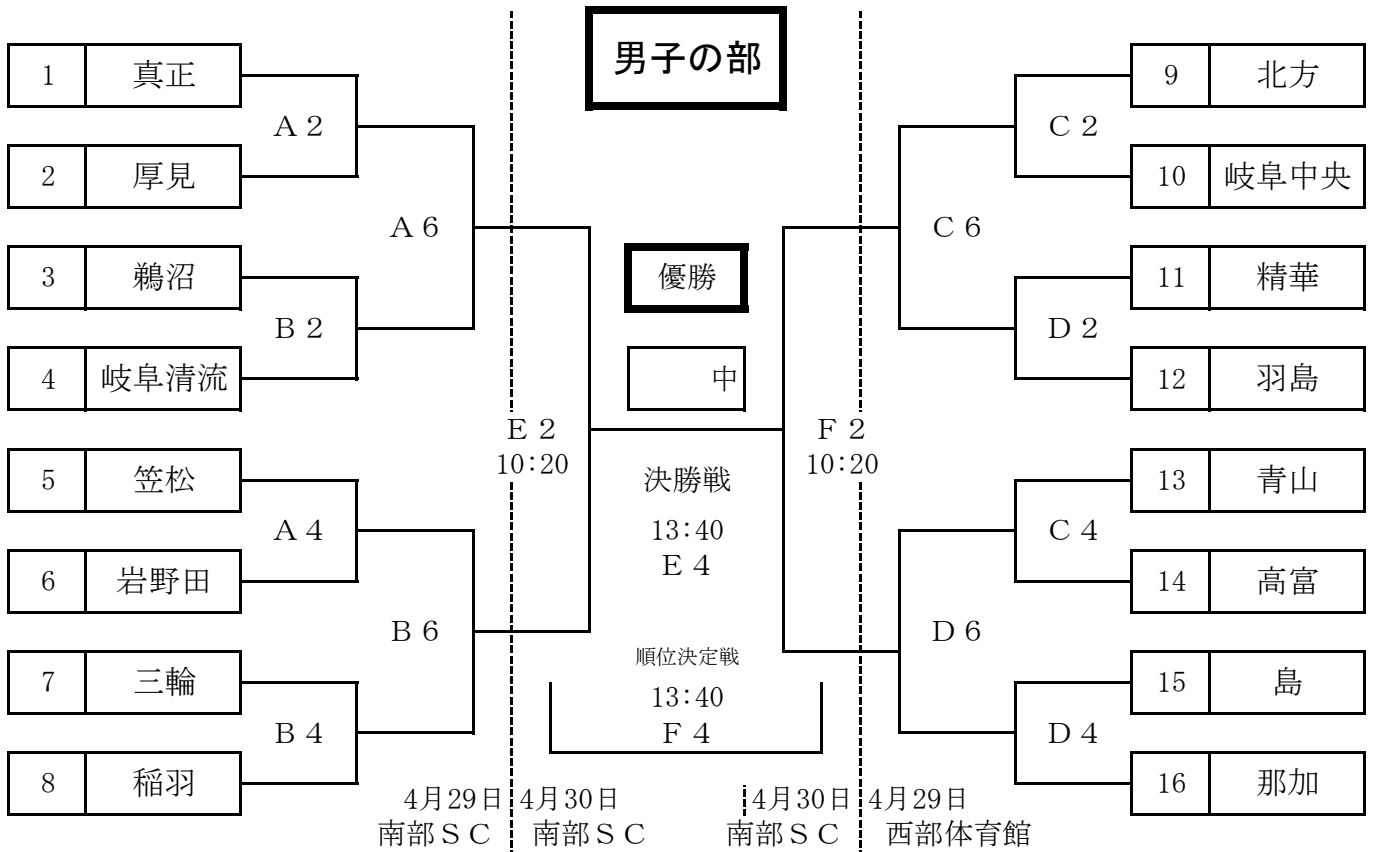

組合せ

★開会式は、行わない。閉会式のみ、試合終了後直ちに行う。

第1日目 試合開始予定時刻			第2日目 試合開始予定時刻		
第1試合	9:15~	第4試合	13:00~	第1試合	9:00~
第2試合	10:30~	第5試合	14:15~	第2試合	10:20~
第3試合	11:45~	第6試合	15:30~	第3試合	12:20~
				第4試合	13:40~
				昼休憩	11:40~
				閉会式	試合終了後 15:00~