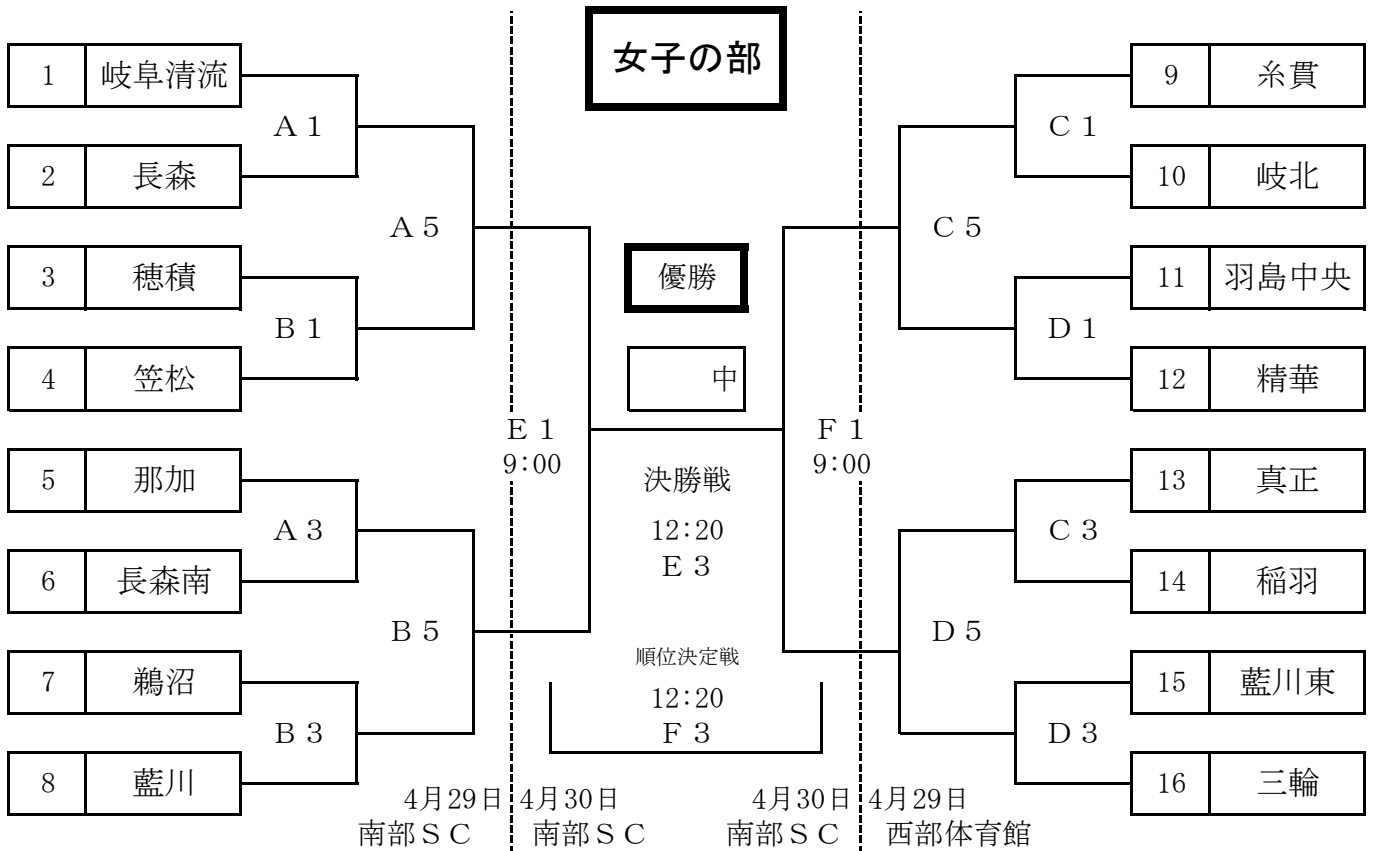

組合せ

★開会式は、行わない。閉会式のみ、試合終了後直ちに行う。

第1日目 試合開始予定時刻			第2日目 試合開始予定時刻		
第1試合	9:15~	第4試合	13:00~	第1試合	9:00~
第2試合	10:30~	第5試合	14:15~	第2試合	10:20~
第3試合	11:45~	第6試合	15:30~	第3試合	12:20~
				第4試合	13:40~
				昼休憩	11:40~
				閉会式	試合終了後 15:00~