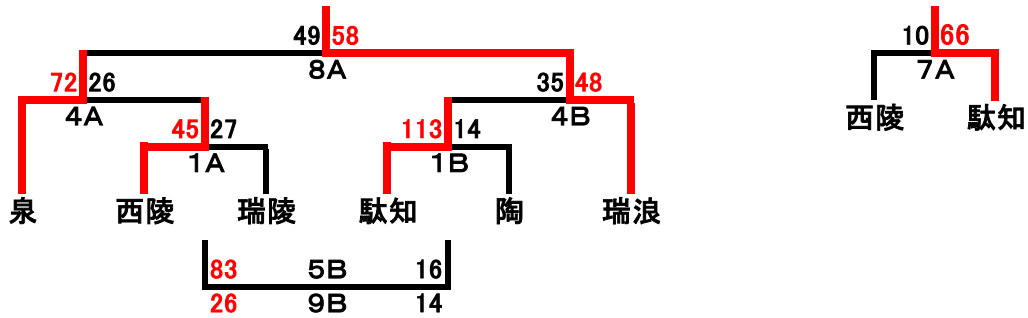

# 平成27年度 冬季岐阜県バスケットボール大会予選 土岐・瑞浪地区ブロック大会 結果

【男子】

【女子】

11日(日)

※アンダーラインは女子チームの試合になります。

u003Cp>

	開始時間	Aコート		Bコート	
		対戦	審判(TO)	対戦	審判(TO)
①	9:00	西陵 × 瑞陵	林 田中(稲津) TO 瑞浪(男)	駄知 × 陶	額額 加藤 TO 西陵(男)
②	10:20	瑞陵 × 土岐津	関 早川 TO 泉(女)	×	TO
③	11:40	稲津 × 泉	小林 猪倉 TO 1A負	駄知 × 西陵	水野 木村 TO 1B負
④	13:00	泉 × 西陵	田中(協会) 庵本 TO 3A負	駄知 × 瑞浪	額額 林 TO 3B負
⑤	14:20	瑞陵 × 稲津	大矢 猪倉 TO 4A負	瑞陵 × 陶	松田 梅村 TO 4B負
⑥	15:40	瑞浪 × 土岐津	小林 庵本 TO 5A負	泉 × 西陵	奥村(協会) 関 TO 5B負

12日(祝)

※1日目の結果で割当てますので当日決定となります。

⑦	9:00	西陵 × 駄知	関 水野 TO 土岐津(男)	×	TO
⑧	10:30	泉 × 瑞浪	岡田 田中(協会) TO 7A負	稲津 × 駄知	加藤 竹村 TO 西陵(男)
⑨	12:00	瑞浪 × 泉	小林 早川 TO 8A負	瑞陵 × 陶	猪倉 水野真 TO 8B負
⑩	13:30	土岐津 × 西陵	奥村(協会) 岡田 TO 9A負	瑞陵 × 駄知	木村 田中(稲津) TO 9B負