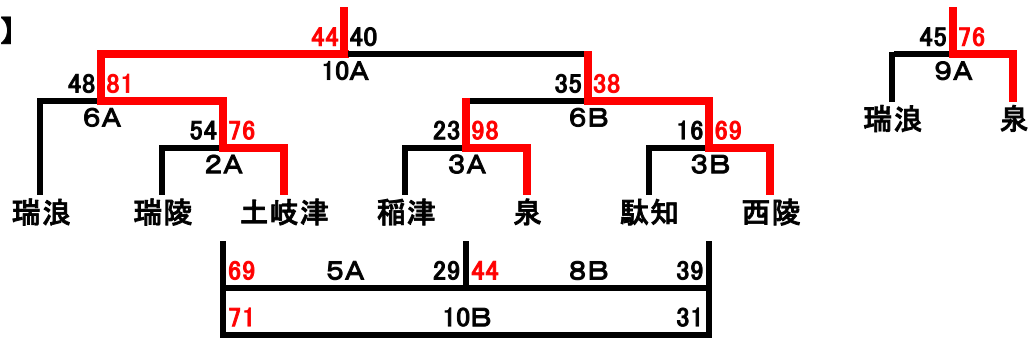

# 平成27年度 冬季岐阜県バスケットボール大会予選 土岐・瑞浪地区ブロック大会 結果

【男子】

【女子】

11日(日)

※アンダーラインは女子チームの試合になります。

u003Cp>

	開始時間	Aコート		Bコート	
		対戦	審判(TO)	対戦	審判(TO)
①	9:00	西陵 × 瑞陵	林 田中(稲津) TO 瑞浪(男)	駄知 × 陶	額額 加藤 TO 西陵(男)
②	10:20	瑞陵 × 土岐津	関 早川 TO 泉(女)	×	TO
③	11:40	稲津 × 泉	小林 猪倉 TO 1A負	駄知 × 西陵	水野 木村 TO 1B負
④	13:00	泉 × 西陵	田中(協会) 庵本 TO 3A負	駄知 × 瑞浪	額額 林 TO 3B負
⑤	14:20	瑞陵 × 稲津	大矢 猪倉 TO 4A負	瑞陵 × 陶	松田 梅村 TO 4B負
⑥	15:40	瑞浪 × 土岐津	小林 庵本 TO 5A負	泉 × 西陵	奥村(協会) 関 TO 5B負

12日(祝)

※1日目の結果で割当てますので当日決定となります。

⑦	9:00	西陵 × 駄知	関 水野 TO 土岐津(男)	×	TO
⑧	10:30	泉 × 瑞浪	岡田 田中(協会) TO 7A負	稲津 × 駄知	加藤 竹村 TO 西陵(男)
⑨	12:00	瑞浪 × 泉	小林 早川 TO 8A負	瑞陵 × 陶	猪倉 水野真 TO 8B負
⑩	13:30	土岐津 × 西陵	奥村(協会) 岡田 TO 9A負	瑞陵 × 駄知	木村 田中(稲津) TO 9B負