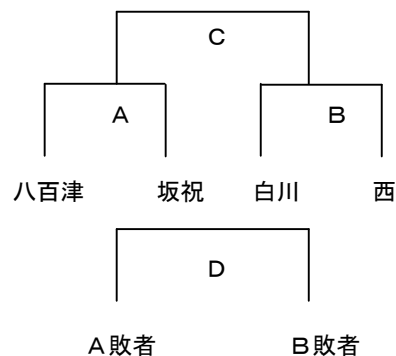

5. 試合方法と順位決定 (1) 1日目は、男子はA・B・Cブロック、女子はD・Eブロックに分かれ、予戦を行う。
男子はA・B・Cブロックともに3チーム
女子はDブロック3チーム(リーグ戦)、Eブロック4チーム(トーナメント)
(2) 2日目は、男子は1日目のリーグ順位1位によるリーグ戦(1・2・3位決定)、2位によるリーグ戦(4位)を行い、順位決定をする。
女子は1日目のリーグ戦での上位2チームが集まり、4チームでのトーナメント戦を行い、順位を決定する。
※リーグ戦で勝敗が同数のときは以下の方法で順位決定する。
→全試合のゴールアベレージ(総得点/総失点)の高いチームを勝ちとする。→延長分も含む

	A1	B1	C1
A1			
B1			
C1			

1・2・3位を決定する

	A2	B2	C2
A2			
B2			
C2			

4位決定戦を行う

女子の部 《1日目》

D ブロック (白川中学校)

	東	川辺	双葉
東			
川辺			
双葉			

E ブロック (大野台パーク)