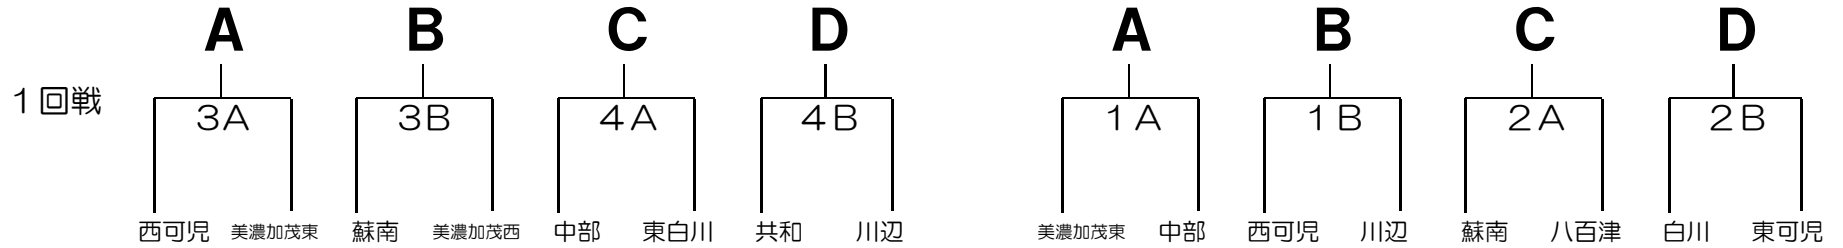

男子

女子

		開始時間	掲揚塔側	対戦	オフィシャル	審判	入口側	対戦	オフィシャル	審判
1回戦	1日目	1	9:00	1A 女	美濃加茂東 — 中部	美濃加茂東	1B 女	西可児 — 川辺	蘇南	
		2	10:20	2A 女	蘇南 — 八百津	前勝ち	2B 女	白川 — 東可児	前勝ち	
		3	11:40	3A 男	西可児 — 美濃加茂東	前勝ち	3B 男	蘇南 — 美濃加茂西	前勝ち	
		4	13:00	4A 男	中部 — 東白川	前勝ち	4B 男	共和 — 川辺	前勝ち	
決勝リーグ	1日目	5	14:20	5A 女	B — A	前勝ち	5B 女	D — C	前勝ち	
		6	15:40	6A 男	B — A	前勝ち	6B 男	D — C	前勝ち	
	2日目	7	9:00	7A 女	A — C	男子A	7B 女	B — D	男子D	
		8	10:20	8A 男	A — C	女子C	8B 男	B — D	女子B	
		9	11:40	9A 女	D — A	男子C	9B 女	C — B	男子B	
		10	13:00	10A 男	D — A	女子A	10B 男	C — B	女子D	
閉会式		14:20	閉会式終了後、分担して掃除。忘れ物、ゴミのないようにして体育館を出るようにしましょう。							