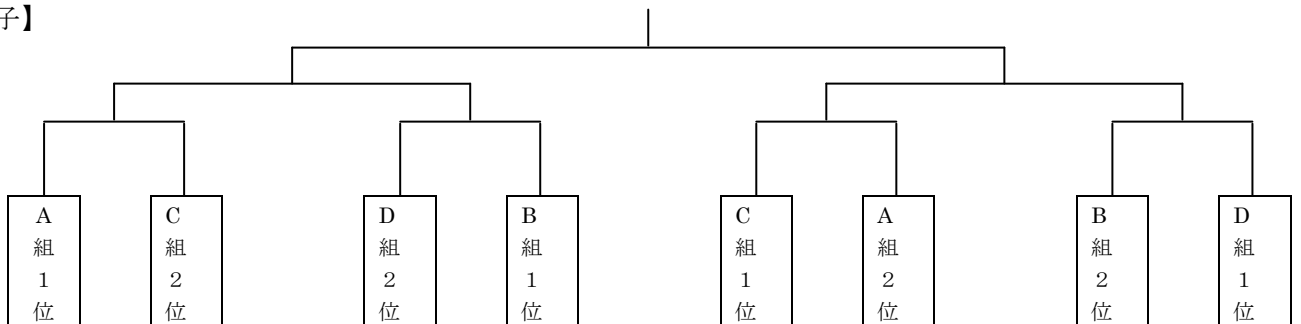

1 3 組合せ 顧問会での承認のもと、以下のように組合せを決定した。

【予選リーグ男子】

A組	八幡	白鳥	緑ヶ丘
八幡			
白鳥			
緑ヶ丘			

B組	美濃	武芸川	昭和
美濃			
武芸川			
昭和			

C組	旭ヶ丘	小金田	桜ヶ丘
旭ヶ丘			
小金田			
桜ヶ丘			

D組	大和	郡南	洞戸・板取
大和			
郡南			
洞戸・板取			

【予選リーグ女子】

A組	旭ヶ丘	小金田	郡上東
旭ヶ丘			
小金田			
郡上東			

B組	八幡	下有知	昭和	白鳥
八幡				
下有知				
昭和				
白鳥				

C組	美濃	大和	桜ヶ丘	緑ヶ丘
美濃				
大和				
桜ヶ丘				
緑ヶ丘				

- 【女子】 1・4・8・9には地区中体連の結果より、旭ヶ丘・八幡・美濃・大和が入る。
- 【男子】 1・10には、地区中体連の八幡（優勝）・大和（準優勝）が入る。
- 【男子】 4・7は、地区中体連3位の旭ヶ丘・美濃で抽選する。
- 残りの枠は、フリー抽選とする。

【順位決定トーナメントの枠】

【男子】

【女子】