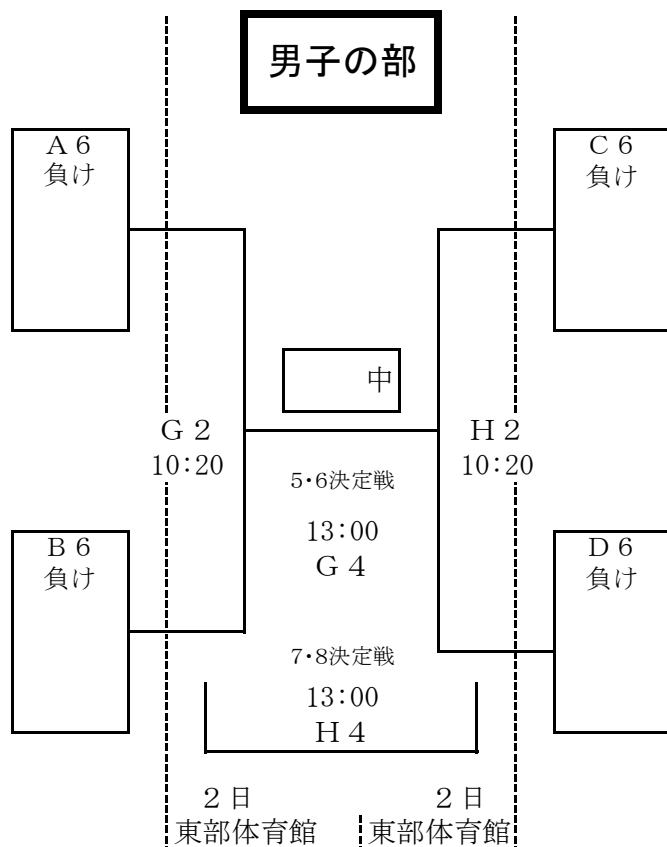

★開会式は、行わない。閉会式のみ、試合終了後直ちに行う。

第1日目 10月31日 (土) 試合開始予定時刻				第2日目 11月1日 (日) 試合開始予定時刻			
第1試合	9:15~	第4試合	13:00~	第1試合	9:10~	第3試合	12:20~
第2試合	10:30~	第5試合	14:15~	第2試合	10:20~	第4試合	13:40~
第3試合	11:45~	第6試合	15:30~	昼休憩	11:40~	閉会式	試合終了後 15:00~

12 組合せ (5~8決定戦)

南部SC会場
【2日目のオフィシャル】
 ※指定オフィシャル
 ☆Eコート ☆Fコート
 1:C6勝ち 1:D6勝ち
 2:E1負け 2:F1負け
 3:A6勝ち 3:B6勝ち
 4:E1勝ち 4:F1勝ち

東部体育館会場
【2日目のオフィシャル】
 ※指定オフィシャル
 ☆Gコート ☆Hコート
 1:C6負け 1:D6負け
 2:G1負け 2:H1負け
 3:A6負け 3:B6負け
 4:G1勝ち 4:H1勝ち

第2日目 11月1日 (日) 試合開始予定時刻			
第1試合	9:00~	第3試合	12:20~
第2試合	10:20~	第4試合	13:40~
昼休憩	11:40~	5~8位は閉会式を行わない。	