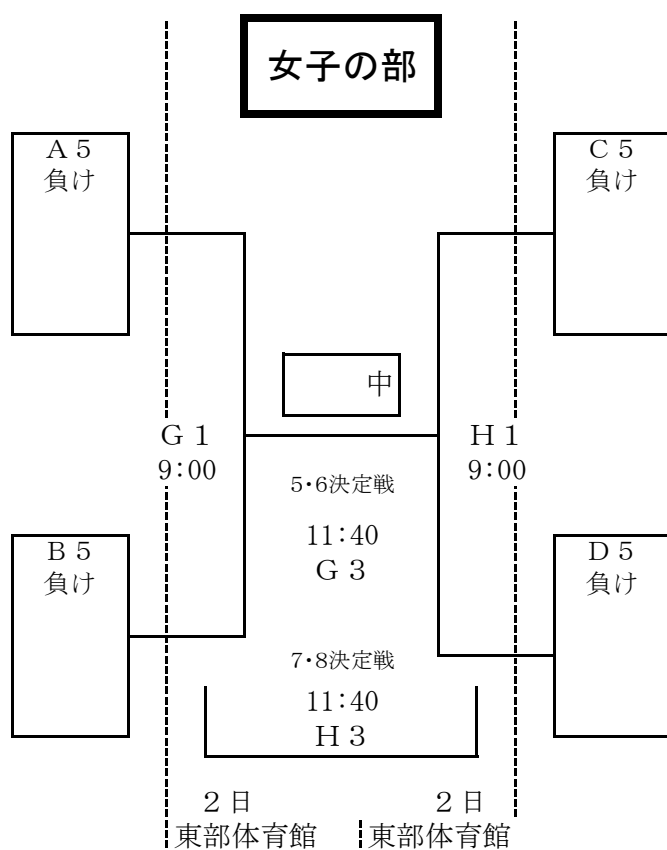

★開会式は、行わない。閉会式のみ、試合終了後直ちに行う。

第1日目 10月31日 (土) 試合開始予定時刻				第2日目 11月1日 (日) 試合開始予定時刻			
第1試合	9:15~	第4試合	13:00~	第1試合	9:10~	第3試合	12:20~
第2試合	10:30~	第5試合	14:15~	第2試合	10:20~	第4試合	13:40~
第3試合	11:45~	第6試合	15:30~	昼休憩	11:40~	閉会式	試合終了後 15:00~

12 組合せ (5~8決定戦)

南部SC会場
【2日目のオフィシャル】
 ※指定オフィシャル
 ☆Eコート ☆Fコート
 1:C6勝ち 1:D6勝ち
 2:E1負け 2:F1負け
 3:A6勝ち 3:B6勝ち
 4:E1勝ち 4:F1勝ち

東部体育館会場
【2日目のオフィシャル】
 ※指定オフィシャル
 ☆Gコート ☆Hコート
 1:C6負け 1:D6負け
 2:G1負け 2:H1負け
 3:A6負け 3:B6負け
 4:G1勝ち 4:H1勝ち

第2日目 11月1日 (日) 試合開始予定時刻			
第1試合	9:00~	第3試合	12:20~
第2試合	10:20~	第4試合	13:40~
昼休憩	11:40~	5~8位は閉会式を行わない。	