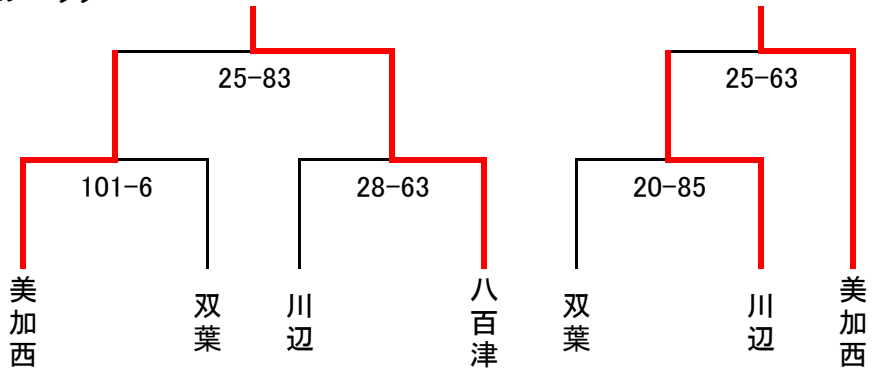

男子順位

- 1位 川辺
- 2位 東白川
- 3位 美濃加茂西
- 4位 美濃加茂東
- 5位 白川
- 6位 坂祝

【女子の部】

(1日目)

Dブロック

	美加東	白川	坂祝	
美加東	/	○ 75-13	○ 57-21	1位
白川	● 13-75	/	● 41-51	3位
坂祝	● 21-57	○ 51-41	/	2位

Eブロック

(2日目)

女子順位

- 1位 美濃加茂東
- 2位 八百津
- 3位 美濃加茂西
- 4位 坂祝