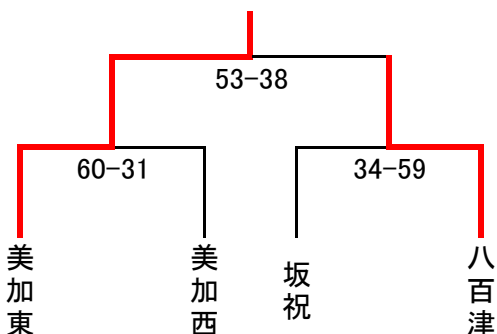

Cブロック

	川辺	八百津	坂祝	
川辺	/	○ 52-8	○ 52-21	1位
八百津	● 8-52	/	● 30-39	3位
坂祝	● 21-52	○ 39-30	/	2位

(2日目)

1位ブロック

	川辺	東白川	美加西	
川辺	/	○ 69-47	○ 80-36	1位
東白川	● 47-69	/	○ 55-43	2位
美加西	● 36-80	● 43-55	/	3位

2位ブロック

	美加東	白川	坂祝	
美加東	/	○ 45-34	○ 50-24	4位
白川	● 34-45	/	○ 60-40	5位
坂祝	● 24-50	● 40-60	/	3位

男子順位

- 1位 川辺
- 2位 東白川
- 3位 美濃加茂西
- 4位 美濃加茂東
- 5位 白川
- 6位 坂祝

【女子の部】

(1日目)

Dブロック

	美加東	白川	坂祝	
美加東	/	○ 75-13	○ 57-21	1位
白川	● 13-75	/	● 41-51	3位
坂祝	● 21-57	○ 51-41	/	2位

Eブロック

(2日目)

女子順位

- 1位 美濃加茂東
- 2位 八百津
- 3位 美濃加茂西
- 4位 坂祝