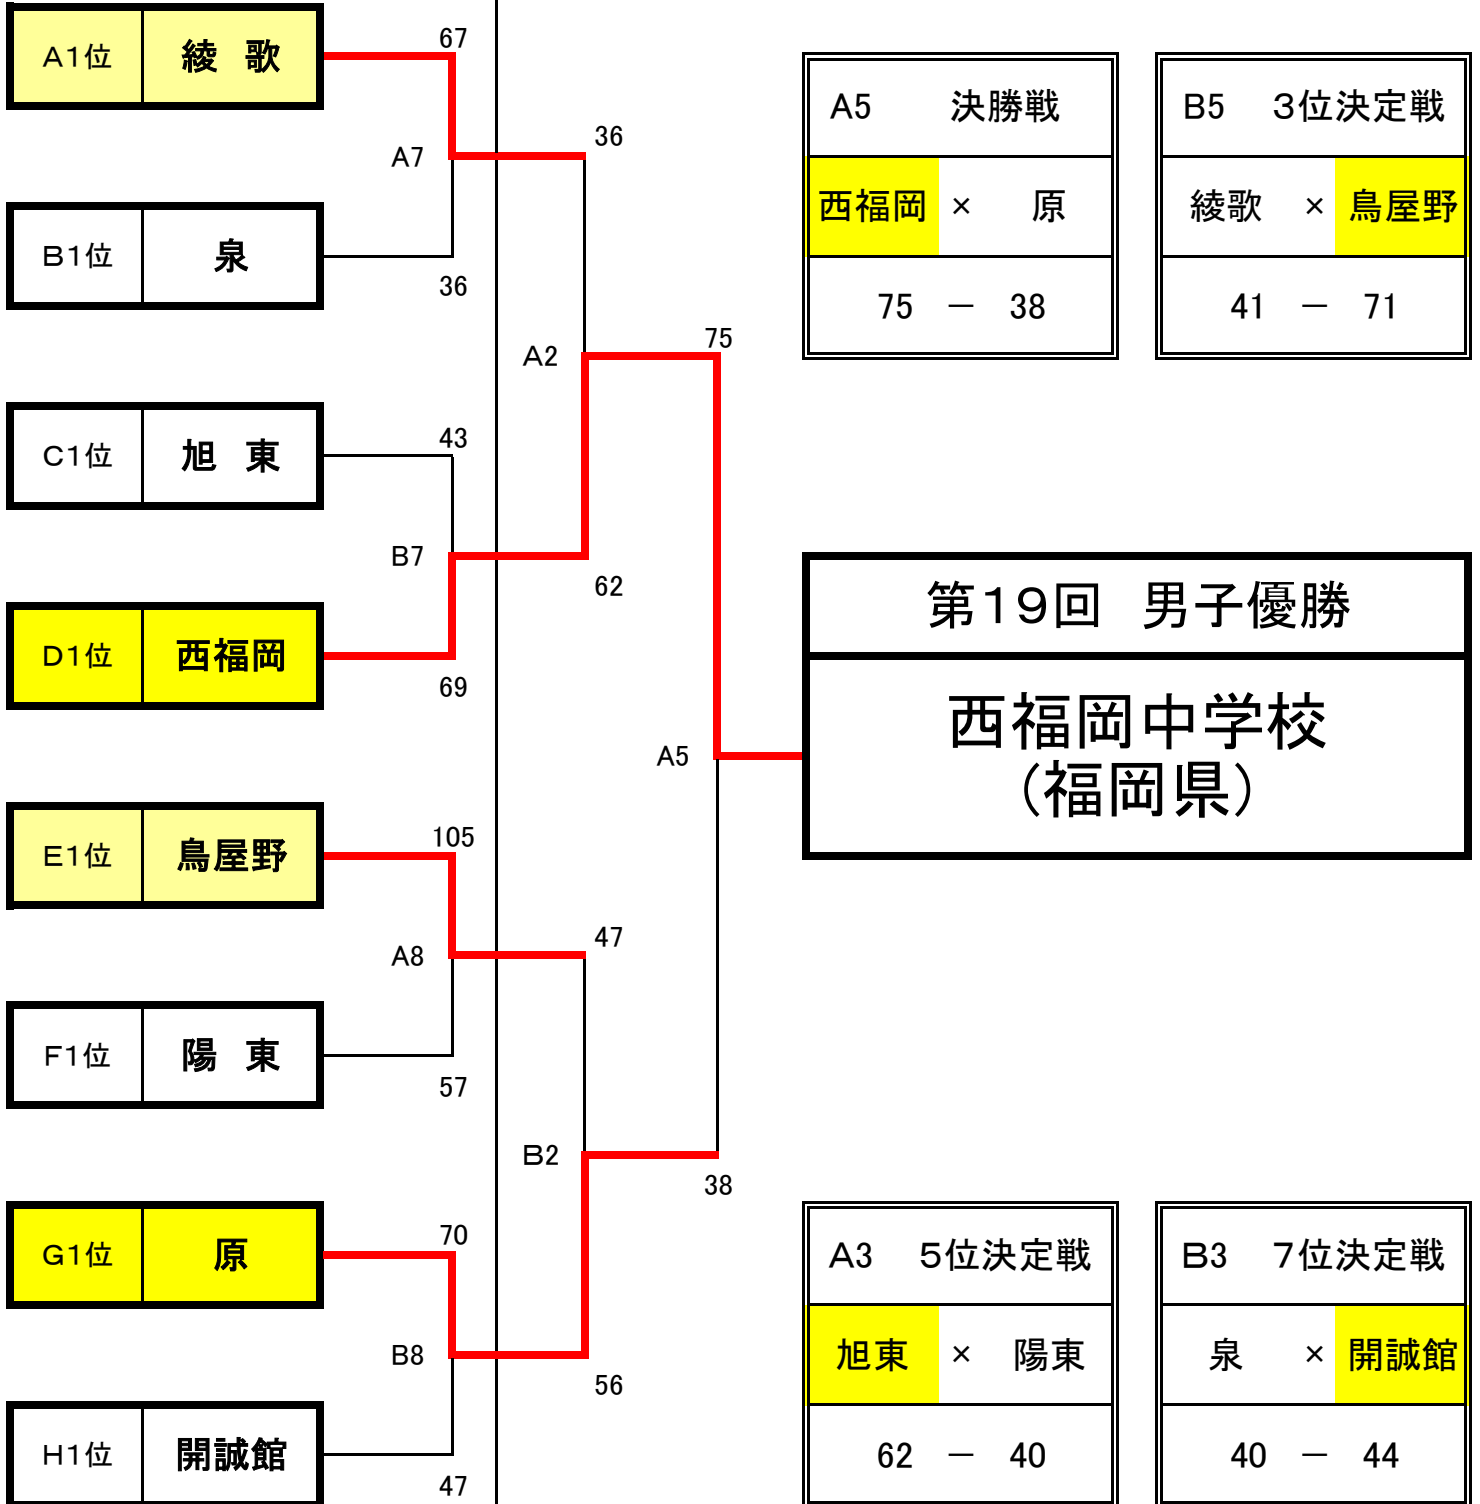

第19回岐阜カップ 男子決勝トーナメント 組み合わせ

28日 29日 会場: 揖斐川町健康広場

29 日	開始時刻	揖斐Aコート			揖斐Bコート		
		9:15~	泉 × 旭東	TO	陽東 × 開誠館	TO	
男子 1位	1 5~8位戦 6-2-6(5) 6-2-6	40 { 8 - 14 } 64	高富	44 { 10 - 8 } 35	竹鼻		
男子 1位	2 10:15~ 準決勝	綾歌 × 西福岡	TO	烏屋野 × 原	TO		
		36 { 5 - 14 } 62	高富	47 { 9 - 15 } 56	竹鼻		
揖斐川町健康広場	3 11:30~ 5~8位戦 6-2-6(5) 6-2-6	旭東 × 陽東	TO	泉 × 開誠館	TO		
		62 { 6 - 8 } 40	高富	40 { 6 - 10 } 44	竹鼻		
	4 12:30~ 交流戦 6-2-6	旭東 × 高富	TO	開誠館 × 竹鼻	TO		
			3A負		3B負		
	5 13:10~ 決勝戦 3決	西福岡 × 原	TO	綾歌 × 烏屋野	TO		
		75 { 18 - 2 } 38	高富	41 { 9 - 15 } 71	竹鼻		
	6 14:30~ 交流戦 6-2-6	× 高富	TO	× 竹鼻	TO		
			対戦チーム		竹鼻		
	7 15:10~ 交流戦 6-2-6	※ 交流戦については、掲載しません。 ご了承ください。					ム
8 15:50~ 交流戦 6-2-6	ム						
9							