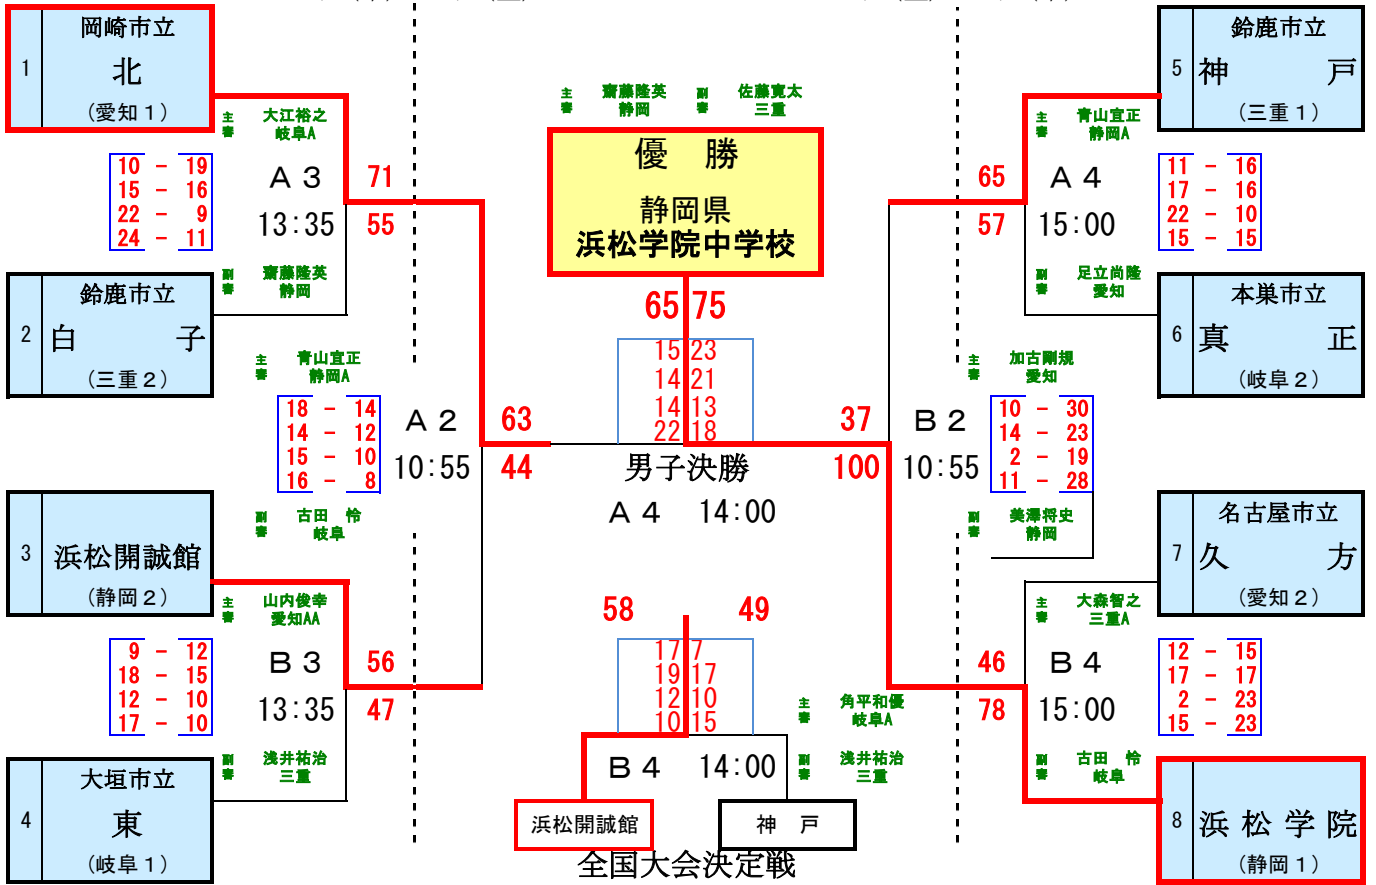

第 36 回 東海中学校総合体育大会バスケットボール大会 組み合わせ

会場： 飛騨高山ビッグアリーナ

男子の部

E パターン

7日(木) 8日(金) 8日(金) 7日(木)

女子の部

C パターン

7日(木) 8日(金) 8日(金) 7日(木)