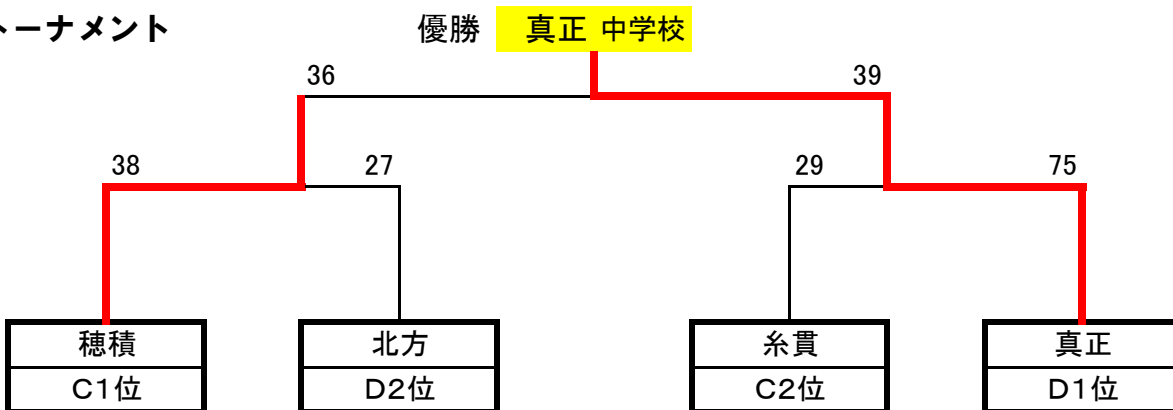

平成26年度 本巣ブロック中学校夏季総合大会 バスケットボール競技 組み合わせ

【男子】

予選リーグ

Aブロック			
	真正	穂積	穂積北
真正		○	○
穂積	●		○
穂積北	●	●	

Bブロック			
	北方	巣南	糸貫
北方		○	○
巣南	●		○
糸貫	●	●	

決勝トーナメント

【女子】

予選リーグ

Cブロック			
	穂積	糸貫	巣南
穂積		○	○
糸貫	●		○
巣南	●	●	

Dブロック			
	真正	北方	穂積北
真正		○	○
北方	●		○
穂積北	●	●	

決勝トーナメント

大会最終結果		
	男子	女子
優勝	真正	真正
準優勝	北方	穂積
3位	巣南	糸貫
3位	穂積	北方

※地区大会出場
※地区大会出場

優秀選手				
男子		女子		
野原 和憲	真正	花井 彩良	真正	
香村 嘉人	真正	長岡 里奈	真正	
前田 一誠	北方	磯貝 美希	穂積	
早矢仕 恭平	巣南	中井 友紀	糸貫	
大野 湧貴	穂積	山川 愛未	北方	

Bブロック

糸貫	24	}	7 - 24	88	北方
			2 - 21		
			10 - 32		
			5 - 11		

糸貫	30	}	6 - 31	85	巣南
			4 - 22		
			7 - 12		
			13 - 20		

巣南	46	}	8 - 23	84	北方
			2 - 17		
			15 - 20		
			21 - 24		

決勝トーナメント

【準決勝】

真正	88	}	23 - 10	34	巣南
			25 - 6		
			21 - 9		
			19 - 9		