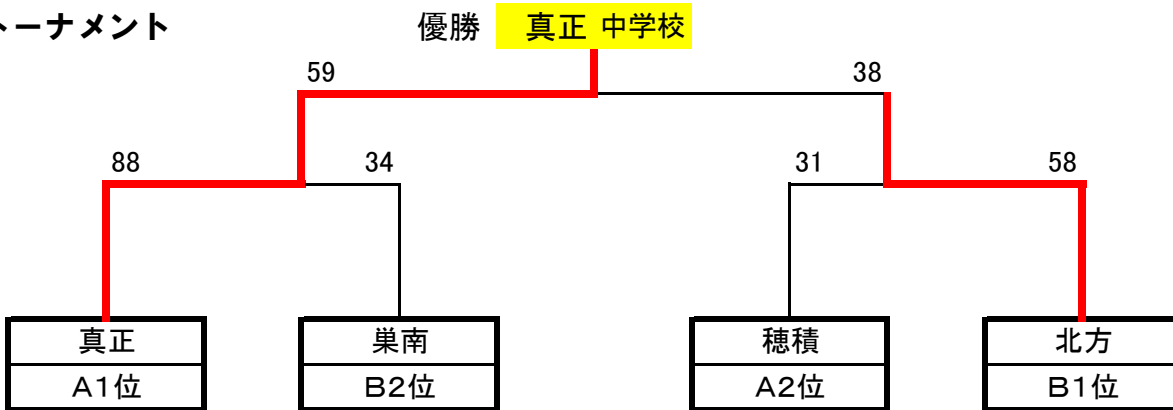

平成26年度 本巣ブロック中学校夏季総合大会 バスケットボール競技 組み合わせ

【男子】

予選リーグ

Aブロック			
	真正	穂積	穂積北
真正		○	○
穂積	●		○
穂積北	●	●	

Bブロック			
	北方	巣南	糸貫
北方		○	○
巣南	●		○
糸貫	●	●	

決勝トーナメント

【女子】

予選リーグ

Cブロック			
	穂積	糸貫	巣南
穂積		○	○
糸貫	●		○
巣南	●	●	

Dブロック			
	真正	北方	穂積北
真正		○	○
北方	●		○
穂積北	●	●	

決勝トーナメント

大会最終結果		
	男子	女子
優勝	真正	真正
準優勝	北方	穂積
3位	巣南	糸貫
3位	穂積	北方

※地区大会出場
※地区大会出場

優秀選手				
男子		女子		
野原 和憲	真正	花井 彩良	真正	
香村 嘉人	真正	長岡 里奈	真正	
前田 一誠	北方	磯貝 美希	穂積	
早矢仕 恭平	巣南	中井 友紀	糸貫	
大野 湧貴	穂積	山川 愛未	北方	

Bブロック

糸貫	24	}	7 - 24	88	北方
			2 - 21		
			10 - 32		
			5 - 11		

糸貫	30	}	6 - 31	85	巣南
			4 - 22		
			7 - 12		
			13 - 20		

巣南	46	}	8 - 23	84	北方
			2 - 17		
			15 - 20		
			21 - 24		

決勝トーナメント

【準決勝】

真正	88	}	23 - 10	34	巣南
			25 - 6		
			21 - 9		
			19 - 9		