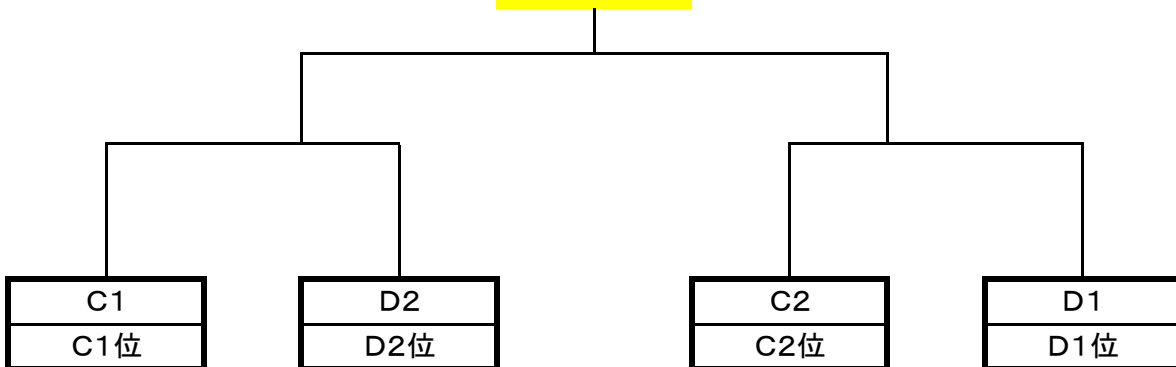

平成26年度 本巣ブロック中学校夏季総合大会 バスケットボール競技 組み合わせ

【男子】

予選リーグ

Aブロック			
	真正	穂積	穂積北
真正			
穂積			
穂積北			

Bブロック			
	北方	巣南	糸貫
北方			
巣南			
糸貫			

決勝トーナメント

優勝 中学校

【女子】

予選リーグ

Cブロック			
	穂積	糸貫	巣南
穂積			
糸貫			
巣南			

Dブロック			
	真正	北方	穂積北
真正			
北方			
穂積北			

決勝トーナメント

優勝 中学校

大会最終結果		
	男子	女子
優勝		
準優勝		
3位		
3位		

※地区大会出場  
※地区大会出場

優秀選手			
	男子	女子	

平成26年度 本巣ブロック中学校夏季総合大会 バスケットボール競技対戦表  
1日目

男女同会場		瑞穂市立巣南中学校		期日	7月12日(土)	
試合順	開始時刻	Aコート(C)	オフィシャル 審判	Bコート(D)	オフィシャル 審判	
第1試合 女子	9:00	巣南 - 穂積	穂積北 男	真正 - 穂積北	北方 男	
第2試合 男子	10:20	真正 - 穂積北	巣南 女	糸貫 - 北方	穂積北 女	
第3試合 女子	11:40	巣南 - 糸貫	穂積 男	穂積北 - 北方	巣南 男	
第4試合 男子	13:30	穂積 - 穂積北	北方 女	糸貫 - 巣南	穂積北 女	
第5試合 女子	14:50	穂積 - 糸貫	真正 男	真正 - 北方	糸貫 男	
第6試合 男子	16:10	穂積 - 真正	糸貫 女	巣南 - 北方	真正 女	

2日目

男女同会場		瑞穂市立巣南中学校		期日	7月13日(日)	
試合順	開始時刻	Aコート	オフィシャル 審判	Bコート	オフィシャル 審判	
第1試合 女子	9:00	C1 - D2	A2	C2 - D1	B2	
第2試合 男子	10:30	A1 - B2	Aコート1負	A2 - B1	Bコート1負	
第3試合 女子	12:00	Aコート1勝 - Bコート1勝	Aコート2負			
第4試合 男子	13:30	Aコート2勝 - Bコート2勝	Aコート3負			