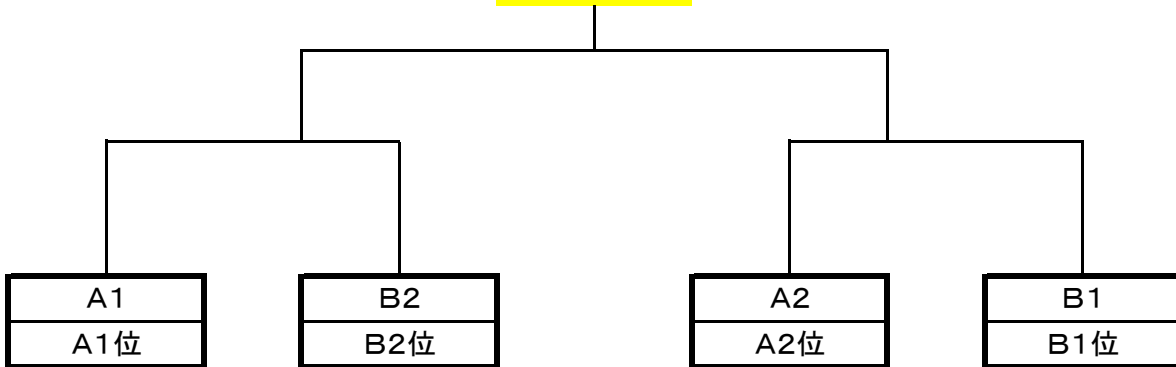

平成26年度 本巣ブロック中学校夏季総合大会 バスケットボール競技 組み合わせ

【男子】

予選リーグ

Aブロック			
	真正	穂積	穂積北
真正			
穂積			
穂積北			

Bブロック			
	北方	巣南	糸貫
北方			
巣南			
糸貫			

決勝トーナメント

優勝 中学校

【女子】

予選リーグ

Cブロック			
	穂積	糸貫	巣南
穂積			
糸貫			
巣南			

Dブロック			
	真正	北方	穂積北
真正			
北方			
穂積北			

決勝トーナメント

優勝 中学校

大会最終結果		
	男子	女子
優勝		
準優勝		
3位		
3位		

※地区大会出場  
※地区大会出場

優秀選手			
	男子	女子	

平成26年度 本巣ブロック中学校夏季総合大会 バスケットボール競技対戦表  
1日目

男女同会場		瑞穂市立巣南中学校		期日	7月12日(土)	
試合順	開始時刻	Aコート(C)	オフィシャル 審判	Bコート(D)	オフィシャル 審判	
第1試合 女子	9:00	巣南 - 穂積	穂積北 男	真正 - 穂積北	北方 男	
第2試合 男子	10:20	真正 - 穂積北	巣南 女	糸貫 - 北方	穂積北 女	
第3試合 女子	11:40	巣南 - 糸貫	穂積 男	穂積北 - 北方	巣南 男	
第4試合 男子	13:30	穂積 - 穂積北	北方 女	糸貫 - 巣南	穂積北 女	
第5試合 女子	14:50	穂積 - 糸貫	真正 男	真正 - 北方	糸貫 男	
第6試合 男子	16:10	穂積 - 真正	糸貫 女	巣南 - 北方	真正 女	

2日目

男女同会場		瑞穂市立巣南中学校		期日	7月13日(日)	
試合順	開始時刻	Aコート	オフィシャル 審判	Bコート	オフィシャル 審判	
第1試合 女子	9:00	C1 - D2	A2	C2 - D1	B2	
第2試合 男子	10:30	A1 - B2	Aコート1負	A2 - B1	Bコート1負	
第3試合 女子	12:00	Aコート1勝 - Bコート1勝	Aコート2負			
第4試合 男子	13:30	Aコート2勝 - Bコート2勝	Aコート3負			