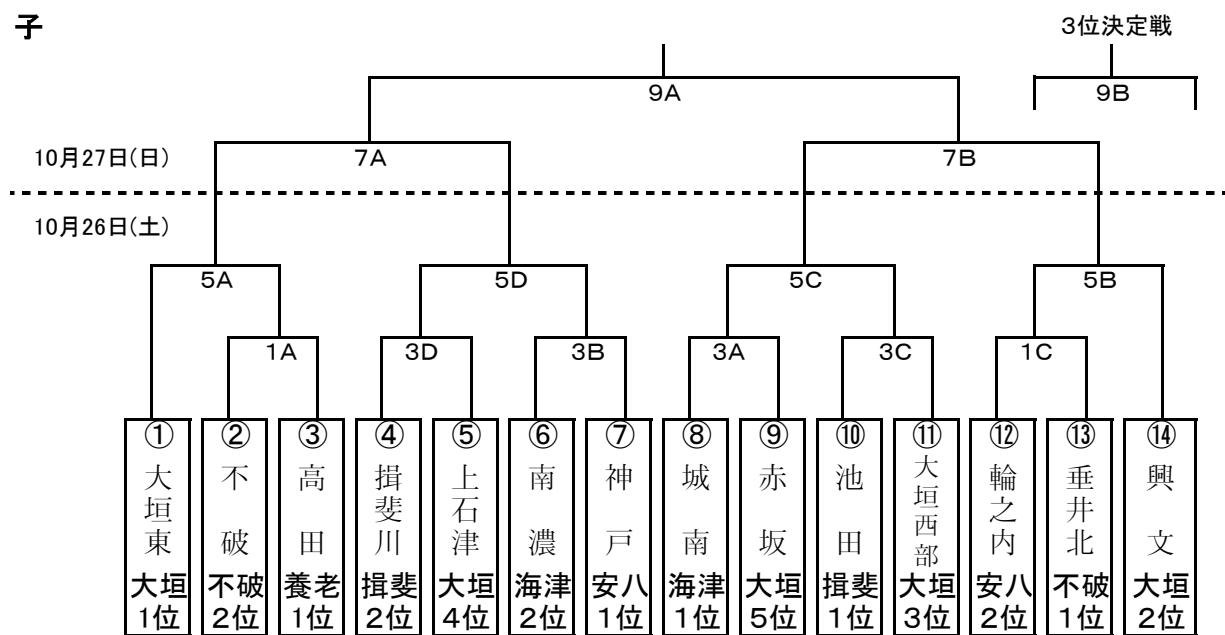

平成25年度 西濃地区中学校秋季バスケットボール大会 組合せ

10月26日(土) 1 9:30~ 2 10:50~ 3 12:10~ 4 13:30~ 5 14:50~
 10月27日(日) 6 9:30~ 7 10:50~ 8 12:40~ 9 14:00~

男子

女子