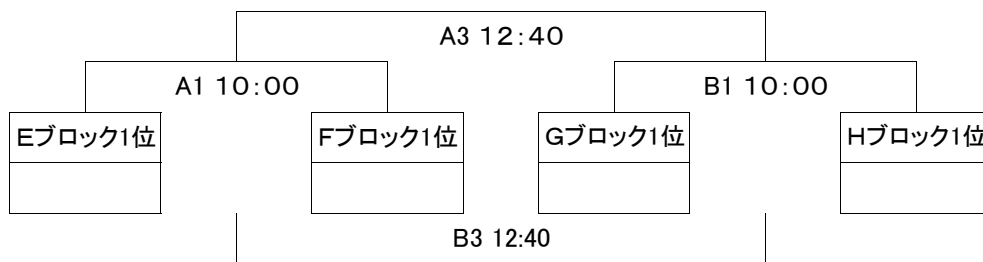

第2回『豊田通商カップ』兼 第21回『東海ジュニア(中学生)バスケットボール選手権大会』 組合せ

第1日目 12月14日(土) <女子予選リーグ> 瑞浪市民体育館

Eブロック	藤浪ジュニア	サンダーズジュニア	MJ	順位
藤浪ジュニア				
サンダーズジュニア				
MJ				

Fブロック	高山市クラブ	中部地区選抜	名古屋クラブ	順位
高山市クラブ				
中部地区選抜				
名古屋クラブ				

Gブロック	ORANGE PIRANHAS	BLUE WAVE	東部地区選抜	順位
ORANGE PIRANHAS				
BLUE WAVE				
東部地区選抜				

Hブロック	西部地区選抜	可茂ジュニア	鈴亀ジュニア	順位
西部地区選抜				
可茂ジュニア				
鈴亀ジュニア				

第2日目 12月15日(日) <女子決勝トーナメント> 多治見市総合体育館

<女子交歓試合> 瑞浪市民体育館