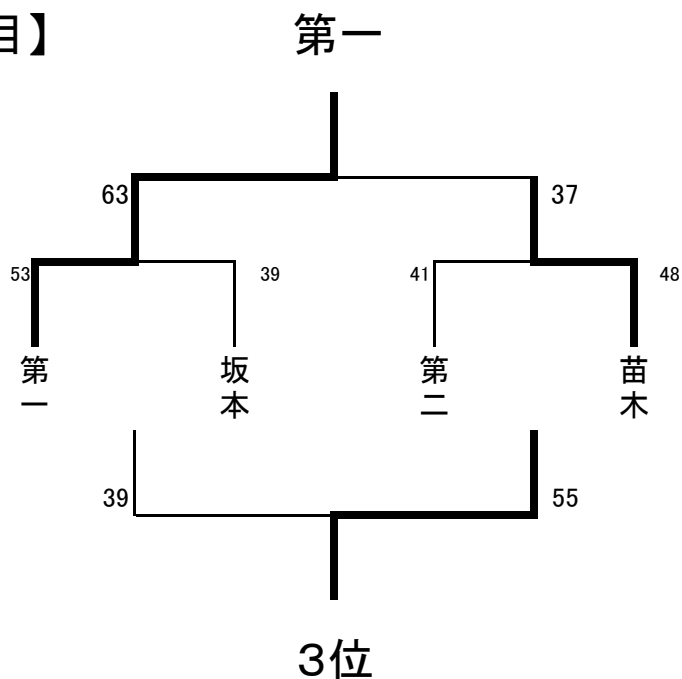

【男子1日目】

Aブロック	第二中	苗木中	坂本中
第二中		82-28 ○	81-26 ○
苗木中	28-82 ×		48-42 ○
坂本中	26-81 ×	42-48 ×	

Bブロック	第一中	阿木中	坂下中
第一中		106-55 ○	77-28 ○
阿木中	55-106 ×		62-35 ○
坂下中	28-77 ×	35-62 ×	

Cブロック	福岡中	神坂中	付知中	蛭川中
福岡中		75-31 ○	75-29 ○	66-25 ○
神坂中	31-75 ×		58-18 ○	71-39 ○
付知中	29-75 ×	18-58 ×		54-45 ○
蛭川中	25-66 ×	39-71 ×	45-54 ×	

【女子1日目】

Aブロック	第一中	第二中	坂下中
第一中		45-39 ○	78-15 ○
第二中	39-45 ×		57-19 ○
坂下中	15-78 ×	19-57 ×	

Bブロック	苗木中	坂本中	福岡中	付知中
苗木中		49-48 ○	63-31 ○	55-38 ○
坂本中	48-49 ×		69-34 ○	59-52 ○
福岡中	31-63 ×	34-69 ×		33-35 ×
付知中	38-55 ×	52-59 ×	35-33 ○	

【男子2日目】

①ブロック	第二	第一	福岡
第二		80-50 ○	61-56 ○
第一	50-80 ×		71-60 ○
福岡	56-61 ×	60-71 ×	

②ブロック	苗木	阿木	神坂
苗木		54-65 ×	39-45 ×
阿木	65-54 ○		77-49 ○
神坂	45-39 ○	49-77 ×	

【女子2日目】

H25中体連市内大会結果(2日目のみ)

男子		女子	
優勝	第二中学校	優勝	第一中学校
準優勝	第一中学校	準優勝	苗木中学校
3位	福岡中学校	3位	第二中学校
4位	阿木中学校	4位	坂本中学校
5位	神坂中学校		
6位	苗木中学校		