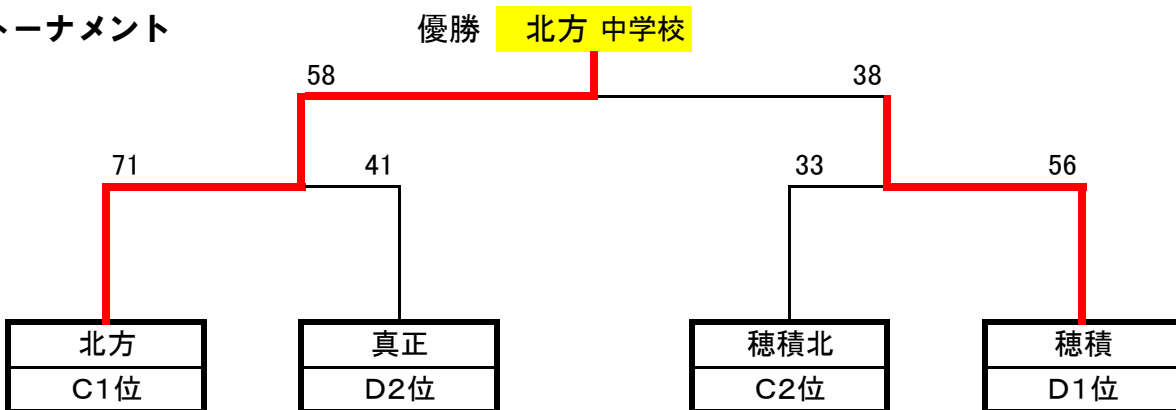

【男子】

予選リーグ

Aブロック			
	穂積	穂積北	糸貫
穂積		○	○
穂積北	×		○
糸貫	×	×	

Bブロック			
	北方	巣南	真正
北方		○	○
巣南	×		×
真正	×	○	

決勝トーナメント

【女子】

予選リーグ

Cブロック			
	北方	糸貫	穂積北
北方		○	○
糸貫	×		×
穂積北	×	○	

Dブロック			
	穂積	巣南	真正
穂積		○	○
巣南	×		×
真正	×	○	

決勝トーナメント

大会最終結果		
	男子	女子
優勝	北方	北方
準優勝	穂積	穂積
3位	穂積北	穂積北
3位	真正	真正

※地区大会出場  
※地区大会出場

優秀選手			
	男子	女子	
	林 幸輝	北方	安江 真帆
	矢野 平羅	北方	溝口 美生
	廣瀬 滯	穂積	浅井 悠里
	高橋 慧吾	穂積北	佐藤 凧美
	岩澤 政利	真正	市川 裕理