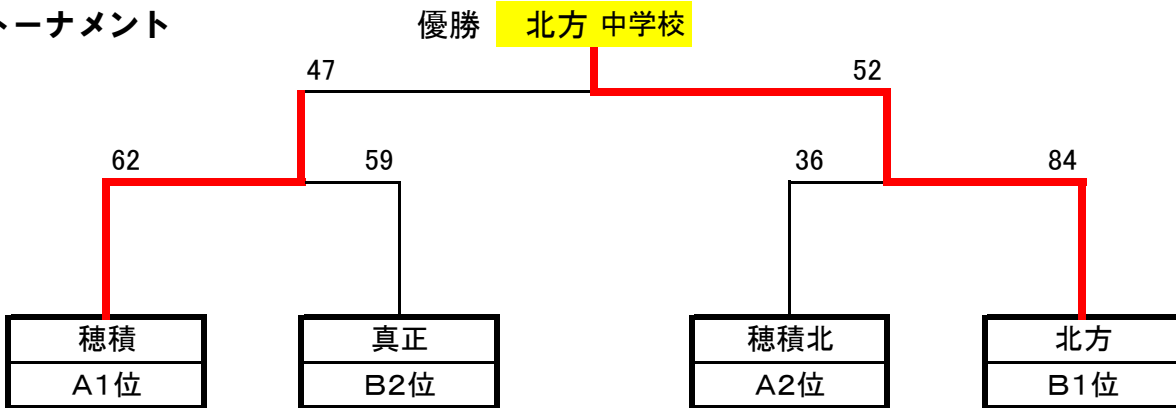

【男子】

予選リーグ

Aブロック			
	穂積	穂積北	糸貫
穂積		○	○
穂積北	×		○
糸貫	×	×	

Bブロック			
	北方	巣南	真正
北方		○	○
巣南	×		×
真正	×	○	

決勝トーナメント

【女子】

予選リーグ

Cブロック			
	北方	糸貫	穂積北
北方		○	○
糸貫	×		×
穂積北	×	○	

Dブロック			
	穂積	巣南	真正
穂積		○	○
巣南	×		×
真正	×	○	

決勝トーナメント

大会最終結果		
	男子	女子
優勝	北方	北方
準優勝	穂積	穂積
3位	穂積北	穂積北
3位	真正	真正

※地区大会出場  
※地区大会出場

優秀選手			
	男子	女子	
	林 幸輝	北方	安江 真帆
	矢野 平羅	北方	溝口 美生
	廣瀬 滯	穂積	浅井 悠里
	高橋 慧吾	穂積北	佐藤 凧美
	岩澤 政利	真正	市川 裕理