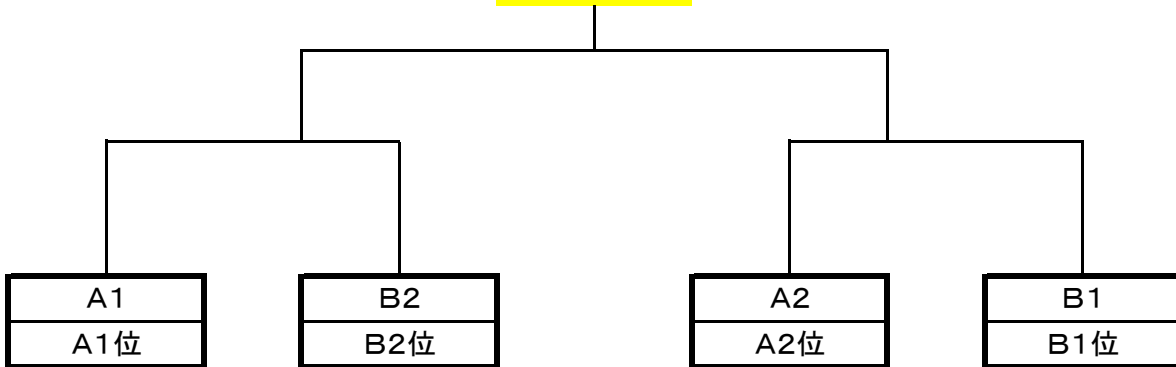

平成25年度 本巣ブロック中学校夏季総合大会 バスケットボール競技 組み合わせ

【男子】

予選リーグ

Aブロック			
	穂積	穂積北	糸貫
穂積			
穂積北			
糸貫			

Bブロック			
	北方	巣南	真正
北方			
巣南			
真正			

決勝トーナメント

優勝 中学校

【女子】

予選リーグ

Cブロック			
	北方	糸貫	穂積北
北方			
糸貫			
穂積北			

Dブロック			
	穂積	巣南	真正
穂積			
巣南			
真正			

決勝トーナメント

優勝 中学校

大会最終結果		
	男子	女子
優勝		
準優勝		
3位		
3位		

※地区大会出場
※地区大会出場

優秀選手			
	男子	女子	

平成25年度 本巣ブロック中学校夏季総合大会 バスケットボール競技 対戦表
1日目

男女同会場		瑞穂市立巣南中学校		期日	7月13日(土)	
試合順	開始時刻	Aコート(C)	オフィシャル 審判・TO監督	Bコート(D)	オフィシャル 審判・TO監督	
第1試合 女子	9:00	北方 - 糸貫	糸貫 男	穂積 - 巣南	真正 男	
第2試合 男子	10:20	穂積 - 穂積北	真正 女	北方 - 巣南	穂積北 女	
第3試合 女子	11:40	糸貫 - 穂積北	穂積 男	巣南 - 真正	北方 男	
第4試合 男子	13:00	穂積北 - 糸貫	北方 女	巣南 - 真正	穂積 女	
第5試合 女子	14:20	穂積北 - 北方	穂積北 男	真正 - 穂積	巣南 男	
第6試合 男子	15:40	糸貫 - 穂積	巣南 女	真正 - 北方	糸貫 女	

2日目

男女同会場		瑞穂市立巣南中学校		期日	7月14日(日)	
試合順	開始時刻	Aコート	オフィシャル 審判	Bコート	オフィシャル 審判	
第1試合 女子	9:00	C1 - D2	A2	C2 - D1	B2	
第2試合 男子	10:30	A1 - B2	Aコート1負	A2 - B1	Bコート1負	
第3試合 女子	12:00	Aコート1勝 - Bコート1勝	Aコート2負			
第4試合 男子	13:30	Aコート2勝 - Bコート2勝	Aコート3負			