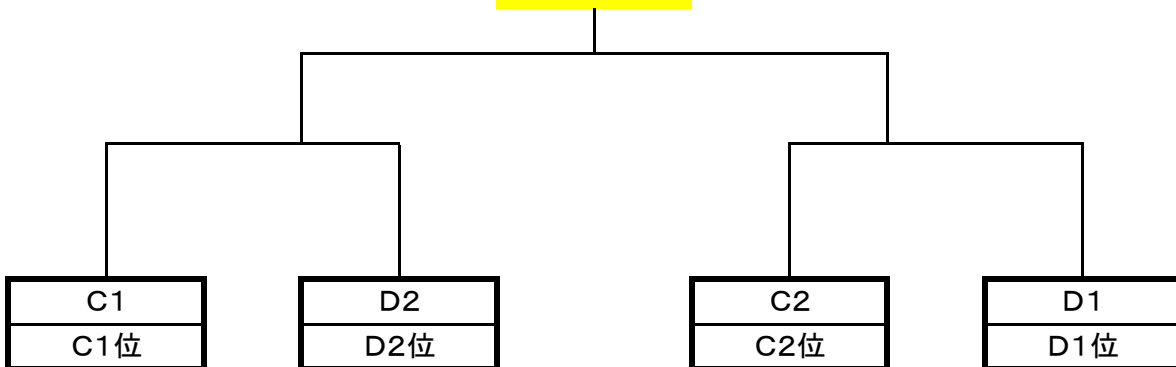

平成25年度 本巣ブロック中学校夏季総合大会 バスケットボール競技 組み合わせ

【男子】

予選リーグ

Aブロック			
	穂積	穂積北	糸貫
穂積			
穂積北			
糸貫			

Bブロック			
	北方	巣南	真正
北方			
巣南			
真正			

決勝トーナメント

優勝 中学校

【女子】

予選リーグ

Cブロック			
	北方	糸貫	穂積北
北方			
糸貫			
穂積北			

Dブロック			
	穂積	巣南	真正
穂積			
巣南			
真正			

決勝トーナメント

優勝 中学校

大会最終結果		
	男子	女子
優勝		
準優勝		
3位		
3位		

※地区大会出場
※地区大会出場

優秀選手			
	男子	女子	

平成25年度 本巣ブロック中学校夏季総合大会 バスケットボール競技 対戦表
1日目

男女同会場		瑞穂市立巣南中学校		期日	7月13日(土)	
試合順	開始時刻	Aコート(C)	オフィシャル 審判・TO監督	Bコート(D)	オフィシャル 審判・TO監督	
第1試合 女子	9:00	北方 - 糸貫	糸貫 男	穂積 - 巣南	真正 男	
第2試合 男子	10:20	穂積 - 穂積北	真正 女	北方 - 巣南	穂積北 女	
第3試合 女子	11:40	糸貫 - 穂積北	穂積 男	巣南 - 真正	北方 男	
第4試合 男子	13:00	穂積北 - 糸貫	北方 女	巣南 - 真正	穂積 女	
第5試合 女子	14:20	穂積北 - 北方	穂積北 男	真正 - 穂積	巣南 男	
第6試合 男子	15:40	糸貫 - 穂積	巣南 女	真正 - 北方	糸貫 女	

2日目

男女同会場		瑞穂市立巣南中学校		期日	7月14日(日)	
試合順	開始時刻	Aコート	オフィシャル 審判	Bコート	オフィシャル 審判	
第1試合 女子	9:00	C1 - D2	A2	C2 - D1	B2	
第2試合 男子	10:30	A1 - B2	Aコート1負	A2 - B1	Bコート1負	
第3試合 女子	12:00	Aコート1勝 - Bコート1勝	Aコート2負			
第4試合 男子	13:30	Aコート2勝 - Bコート2勝	Aコート3負			