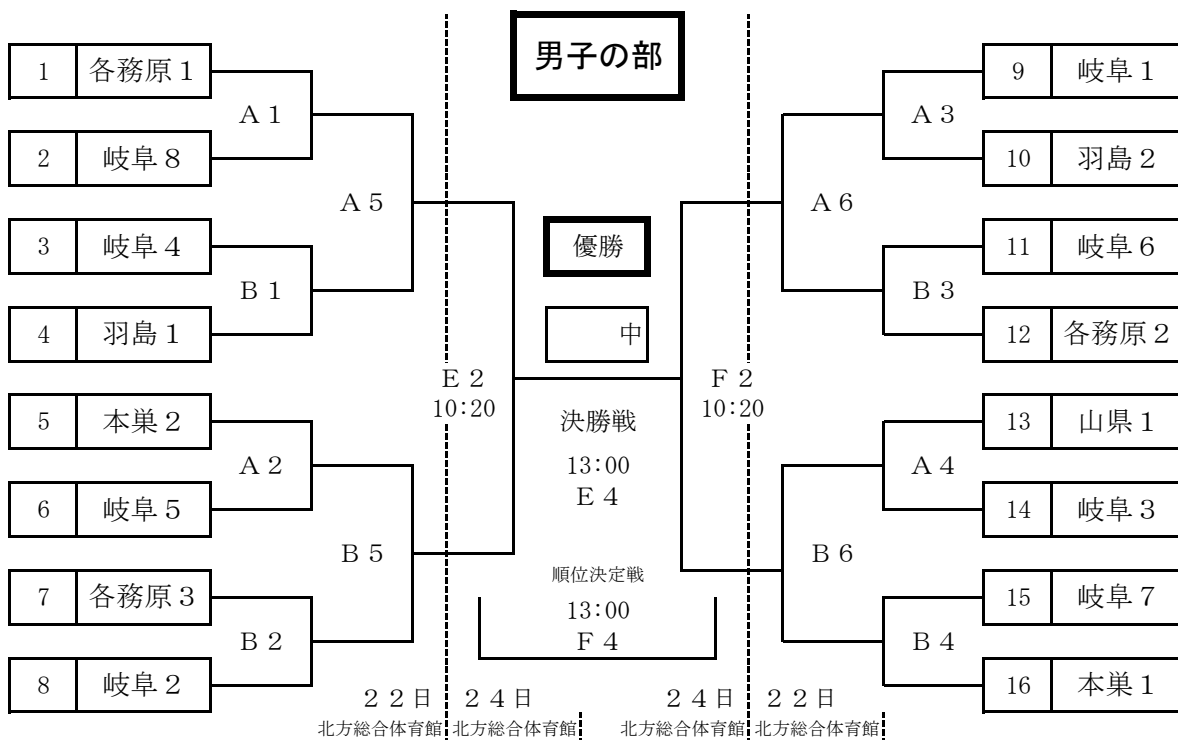

組合せ

★開会式は、男女とも9時00分から第3試合までのチームが参加して行う。閉会式は、試合終了後直ちに行う。

第1・2日目 7月22日(金) 23日(土) 試合開始予定時刻		第3日目 7月24日(日) 試合開始予定時刻	
第1試合	9:30~	第4試合	13:15~
第2試合	10:45~	第5試合	14:30~
第3試合	12:00~	第6試合	15:45~
		第1試合	9:00~
		第2試合	10:20~
		第3試合	11:40~
		第4試合	13:00~
		閉会式	試合終了後
			14:20~