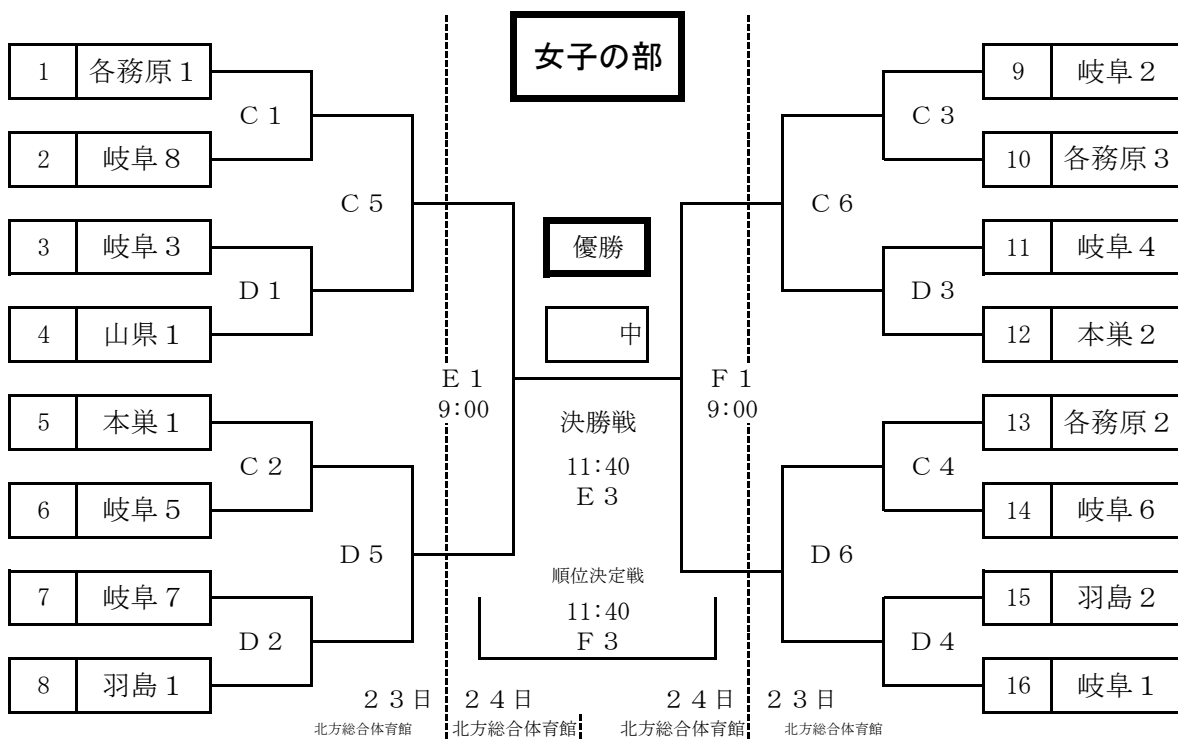

組合せ

★開会式は、男女とも9時00分から第3試合までのチームが参加して行う。閉会式は、試合終了後直ちに行う。

第1・2日目 7月22日(金) 23日(土) 試合開始予定時刻		第3日目 7月24日(日) 試合開始予定時刻	
第1試合	9:30~	第4試合	13:15~
第2試合	10:45~	第5試合	14:30~
第3試合	12:00~	第6試合	15:45~
		第1試合	9:00~
		第2試合	10:20~
		第3試合	11:40~
		第4試合	13:00~
		閉会式	試合終了後
			14:20~