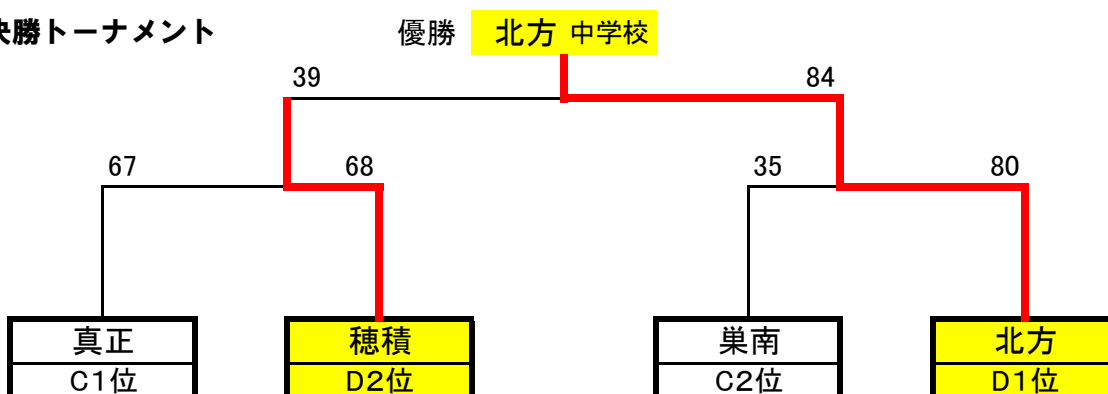

平成22年度 バスケットボール競技 中体連本巣ブロック大会

【男子】

予選リーグ

Aブロック			
	糸貫	北方	真正
糸貫		○	○
北方	×		○
真正	×	×	

Bブロック			
	穂積	巢南	穂北
穂積		○	○
巢南	×		○
穂北	×	×	

決勝トーナメント

【女子】

予選リーグ

Cブロック			
	真正	糸貫	巢南
真正		○	○
糸貫	×		×
巢南	×	○	

Dブロック			
	北方	穂積	穂北
北方		○	○
穂積	×		○
穂北	×	×	

決勝トーナメント

大会最終結果

	男子	女子
優勝	糸貫中	北方中
準優勝	北方中	穂積中
3位	穂積中	真正中
3位	巢南中	巢南中

※地区大会出場

※地区大会出場