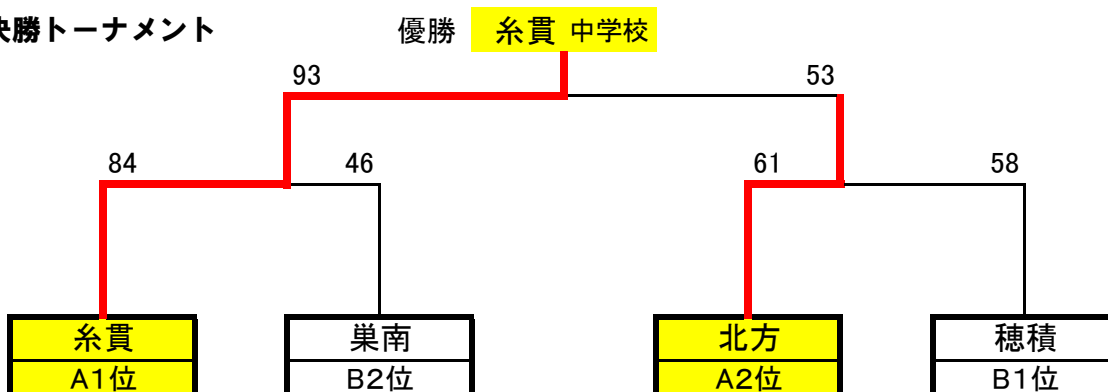

平成22年度 バスケットボール競技 中体連本巣ブロック大会

【男子】

予選リーグ

Aブロック			
	糸貫	北方	真正
糸貫		○	○
北方	×		○
真正	×	×	

Bブロック			
	穂積	巢南	穂北
穂積		○	○
巢南	×		○
穂北	×	×	

決勝トーナメント

【女子】

予選リーグ

Cブロック			
	真正	糸貫	巢南
真正		○	○
糸貫	×		×
巢南	×	○	

Dブロック			
	北方	穂積	穂北
北方		○	○
穂積	×		○
穂北	×	×	

決勝トーナメント

大会最終結果

	男子	女子
優勝	糸貫中	北方中
準優勝	北方中	穂積中
3位	穂積中	真正中
3位	巢南中	巢南中

※地区大会出場

※地区大会出場