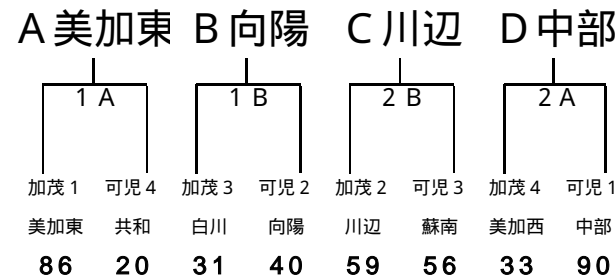

男子

女子

		開始時間	掲揚塔側	対 戦	オフィシャル	審判	入口側	対 戦	オフィシャル	審判
1 回戦	1 日目	1	9:00	1A 女	美加東 - 共和 8 6 - 2 0	双葉男	1 B 女	白川 - 向陽 3 1 - 4 0	共和男	
		2	10:20	2A 女	美加西 - 中部 3 3 - 9 0	前勝ち	2 B 女	川辺 - 蘇南 5 9 - 5 6	前勝ち	
		3	11:40	3A 男	中部 - 双葉 9 4 - 3 8	前勝ち	3 B 男	共和 - 佐見 3 9 - 6 4	前勝ち	
		4	13:00	4A 男	東可児 - 東白川 3 9 - 7 1	前勝ち	4 B 男	蘇南 - 美加東 5 9 - 3 8	前勝ち	
決勝リーグ	1 日目	5	14:20	5A 女	向陽 - 美加東 1 5 - 9 5	前勝ち	5 B 女	中部 - 川辺 6 7 - 4 3	前勝ち	
		6	15:40	6A 男	佐見 - 中部 2 8 - 9 3	前勝ち	6 B 男	東白川 - 蘇南 5 1 - 6 3	前勝ち	
	2 日目	7	9:00	7A 女	美加東 - 川辺 9 4 - 2 8	男子A	7 B 女	向陽 - 中部 3 2 - 5 4	男子D	
		8	10:20	8A 男	中部 - 蘇南 5 1 - 5 3	女子C	8 B 男	佐見 - 東白川 4 8 - 6 1	女子B	
		9	11:40	9A 女	中部 - 美加東 2 7 - 8 6	男子C	9 B 女	川辺 - 向陽 7 4 - 4 5	男子B	
		10	13:00	10A 男	東白川 - 中部 4 5 - 7 2	女子A	1 0 B 男	蘇南 - 佐見 7 7 - 4 4	女子D	

閉会式 14:20 閉会式終了後、分担して掃除。忘れ物、ゴミの内容にして体育館を出るようにしましょう。

最終結果 男子 1位 蘇南 3勝
 2位 中部 2勝1敗
 3位 東白川 1勝2敗
 4位 佐見 3敗

女子 1位 美濃加茂東 3勝
 2位 中部 2勝1敗
 3位 川辺 1勝2敗
 4位 向陽 3敗