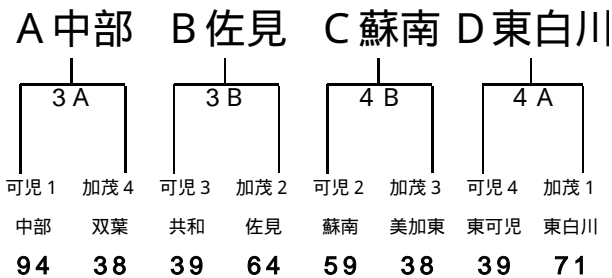

男子

女子

		開始時間	掲揚塔側	対 戦	オフィシャル	審判	入口側	対 戦	オフィシャル	審判
1 回戦	1 日目	1	9:00	1A 女	美加東 - 共和 8 6 - 2 0	双葉男	1 B 女	白川 - 向陽 3 1 - 4 0	共和男	
		2	10:20	2A 女	美加西 - 中部 3 3 - 9 0	前勝ち	2 B 女	川辺 - 蘇南 5 9 - 5 6	前勝ち	
		3	11:40	3A 男	中部 - 双葉 9 4 - 3 8	前勝ち	3 B 男	共和 - 佐見 3 9 - 6 4	前勝ち	
		4	13:00	4A 男	東可児 - 東白川 3 9 - 7 1	前勝ち	4 B 男	蘇南 - 美加東 5 9 - 3 8	前勝ち	
決勝リーグ	1 日目	5	14:20	5A 女	向陽 - 美加東 1 5 - 9 5	前勝ち	5 B 女	中部 - 川辺 6 7 - 4 3	前勝ち	
		6	15:40	6A 男	佐見 - 中部 2 8 - 9 3	前勝ち	6 B 男	東白川 - 蘇南 5 1 - 6 3	前勝ち	
	2 日目	7	9:00	7A 女	美加東 - 川辺 9 4 - 2 8	男子A	7 B 女	向陽 - 中部 3 2 - 5 4	男子D	
		8	10:20	8A 男	中部 - 蘇南 5 1 - 5 3	女子C	8 B 男	佐見 - 東白川 4 8 - 6 1	女子B	
		9	11:40	9A 女	中部 - 美加東 2 7 - 8 6	男子C	9 B 女	川辺 - 向陽 7 4 - 4 5	男子B	
		10	13:00	10A 男	東白川 - 中部 4 5 - 7 2	女子A	1 0 B 男	蘇南 - 佐見 7 7 - 4 4	女子D	

閉会式 14:20 閉会式終了後、分担して掃除。忘れ物、ゴミの内容にして体育館を出るようにしましょう。

最終結果 男子 1位 蘇南 3勝
 2位 中部 2勝1敗
 3位 東白川 1勝2敗
 4位 佐見 3敗

女子 1位 美濃加茂東 3勝
 2位 中部 2勝1敗
 3位 川辺 1勝2敗
 4位 向陽 3敗