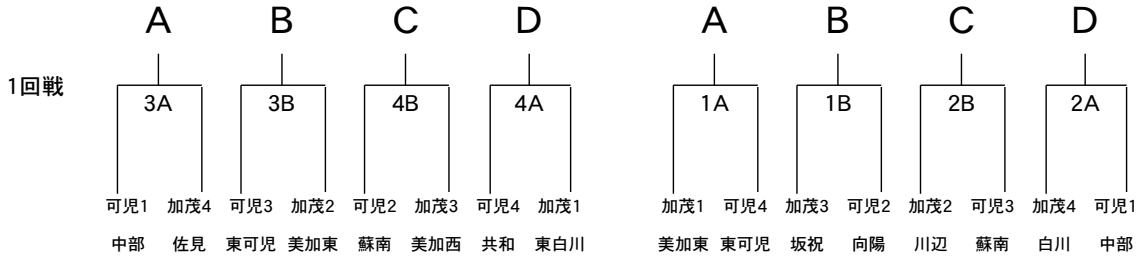

平成21年度 可茂地区バスケットボール秋季大会組み合わせ 七宗町民体育館

男子

女子

		開始時間	掲揚塔側		対戦	オフインシャル	審判	入口側		対戦	オフインシャル	審判	
1回戦	1日目	1	9:00	1A	女	加茂1 — 可児4 美加東 — 東可児 68 - 14	男加茂4 佐見		1B	女	加茂3 — 可児2 坂祝 — 向陽 40 - 56	男可児3 東可児	
		2	10:20	2A	女	加茂4 — 可児1 白川 — 中部 41 - 64	前勝ち		2B	女	加茂2 — 可児3 川辺 — 蘇南 51 - 26	前勝ち	
		3	11:40	3A	男	可児1 — 加茂4 中部 — 佐見 89 - 32	前勝ち		3B	男	可児3 — 加茂2 東可児 — 美加東 75 - 8	前勝ち	
		4	13:00	4A	男	可児4 — 加茂1 共和 — 東白川 20 - 121	前勝ち		4B	男	可児2 — 加茂3 蘇南 — 美加西 91 - 24	前勝ち	
決勝リーグ	1日目	5	14:20	5A	女	B — A 向陽 — 東 23 - 45	前勝ち		5B	女	D — C 中部 — 川辺 74 - 50	前勝ち	
		6	15:40	6A	男	B — A 東可児 — 中部 26 - 79	前勝ち		6B	男	D — C 東白川 — 蘇南 46 - 72	前勝ち	
	2日目	7	9:00	7A	女	A — C 東 — 川辺 91 - 30	男子A		7B	女	B — D 向陽 — 中部 27 - 67	男子D	
		8	10:20	8A	男	A — C 中部 — 蘇南 63 - 45	女子C		8B	男	B — D 東可児 — 東白川 57 - 69	女子B	
		9	11:40	9A	女	D — A 中部 — 東 33 - 82	男子C		9B	女	C — B 川辺 — 向陽 47 - 64	男子B	
		10	13:00	10A	男	D — A 東白川 — 中部 37 - 62	女子A		10B	男	C — B 蘇南 — 東可児 62 - 41	女子D	
閉会式		14:20	閉会式終了後,分担して掃除。忘れ物,ゴミのないようにして体育館を出るようにしましょう。										