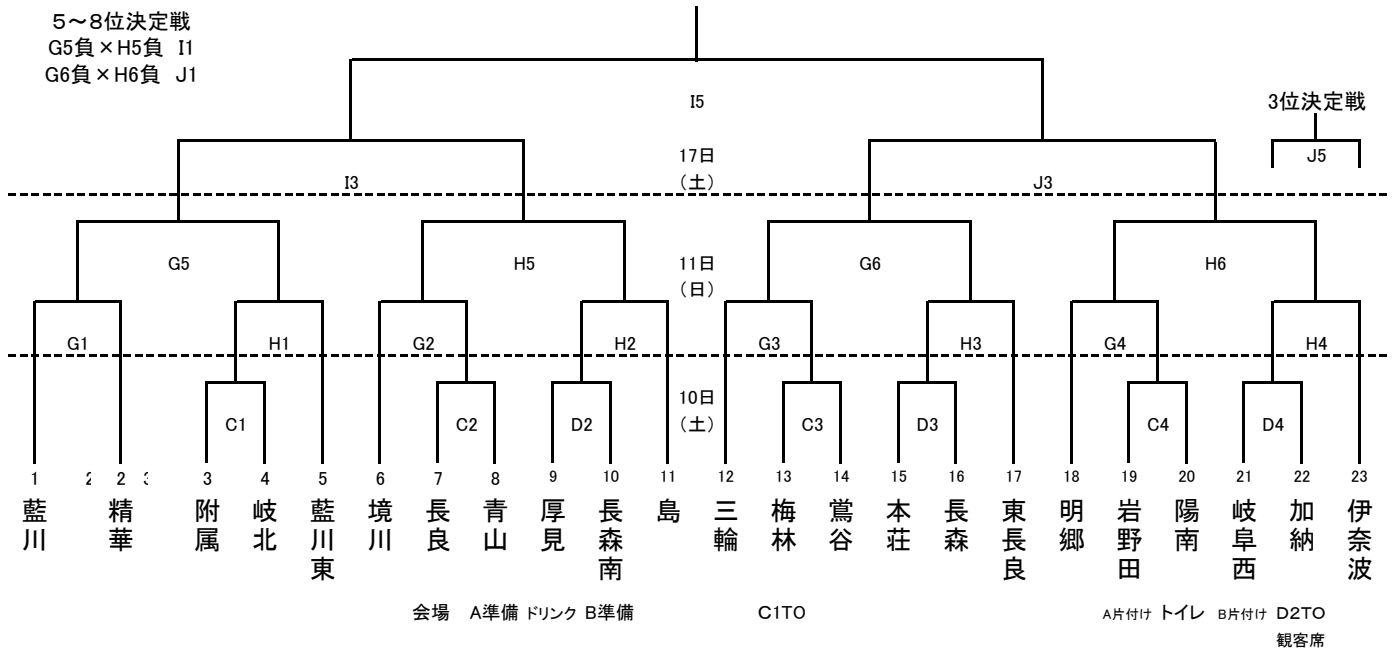

第58回 岐阜市民総合体育大会 バスケットボール競技 中学校の部トーナメント表

【男子】

5～8位決定戦
E5負×F5負 I2
E6負×F6負 J2

【女子】

5～8位決定戦
G5負×H5負 I1
G6負×H6負 J1

★試合開始予定時刻

大会1日目	
第1試合	9:00～
第2試合	10:20～
第3試合	11:40～
第4試合	13:00～

大会2日目	
第1試合	9:00～
第2試合	10:20～
第3試合	11:40～
第4試合	13:00～
第5試合	14:20～
第6試合	15:40～

大会3日目		
第1試合	9:00～	第1,2クォータ ランニングタイム
第2試合	10:10～	
第3試合	11:20～	正式タイム
第4試合	12:40～	
第5試合	14:00～	↓
第6試合	15:20～	

試合開始時刻は予定とし、試合がスムーズに進んだ場合は以下の通りとする
 ・両チームに不利が生じず、お互いの同意が得られた場合は、前の試合終了の10分後に開始する
 ・大会2&3日目の第6試合は、生徒の体調を考え、定刻スタートとする