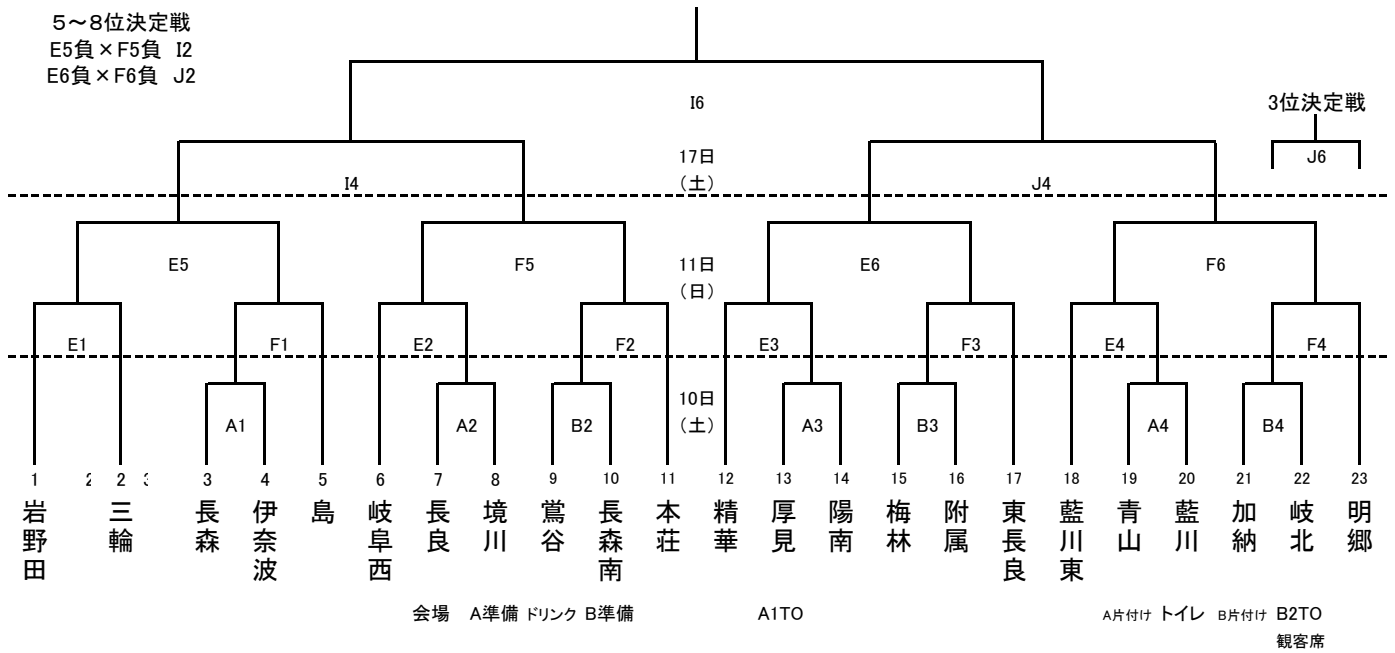

第58回 岐阜市民総合体育大会 バスケットボール競技 中学校の部トーナメント表

【男子】

5～8位決定戦
E5負×F5負 I2
E6負×F6負 J2

【女子】

5～8位決定戦
G5負×H5負 I1
G6負×H6負 J1

★試合開始予定時刻

大会1日目	
第1試合	9:00～
第2試合	10:20～
第3試合	11:40～
第4試合	13:00～

大会2日目	
第1試合	9:00～
第2試合	10:20～
第3試合	11:40～
第4試合	13:00～
第5試合	14:20～
第6試合	15:40～

大会3日目		
第1試合	9:00～	第1,2クォータ ランニングタイム
第2試合	10:10～	
第3試合	11:20～	正式タイム
第4試合	12:40～	
第5試合	14:00～	↓
第6試合	15:20～	

試合開始時刻は予定とし、試合がスムーズに進んだ場合は以下の通りとする
 ・両チームに不利が生じず、お互いの同意が得られた場合は、前の試合終了の10分後に開始する
 ・大会2&3日目の第6試合は、生徒の体調を考え、定刻スタートとする