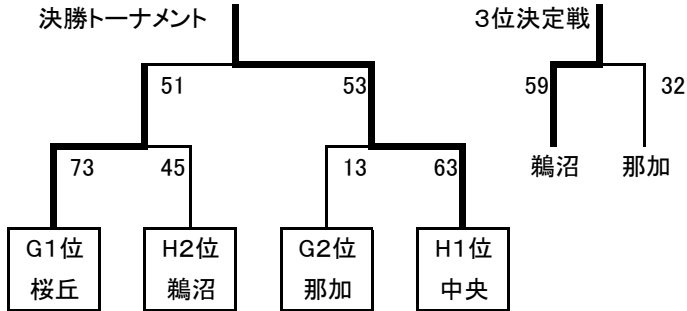

令和元年度 各務原市中学校バスケットボール新人大会  
2019年10月5日(桜体育館)、6日、14日(プリニーの総合体育館)

男子の部 優勝 稲羽 2位 那加 3位 鶺沼

決勝トーナメント

3位決定戦

順位決定戦

	E3位 中央	F3位 桜丘	F4位 緑陽	順位
E3位 中央	/	○ 87-29	○ 68-51	5
F3位 桜丘	× 29-87	/	× 52-72	7
F4位 緑陽	× 51-68	○ 72-52	/	6

Eリーグ

	あ 稲羽	い 那加	う 中央	順位
あ 稲羽	/	○ 66-34	○ 90-41	1
い 那加	× 34-66	/	○ 74-34	2
う 中央	× 41-90	× 34-74	/	3

Fリーグ

	え 鶺沼	お 蘇原	か 桜丘	き 緑陽	順位
え 鶺沼	/	○ 64-17	○ 93-33	○ 105-24	1
お 蘇原	× 17-64	/	○ 80-46	○ 58-44	2
か 桜丘	× 33-93	× 46-80	/	○ 57-50	3
き 緑陽	× 24-105	× 44-58	× 50-57	/	4

女子の部 優勝 中央 2位 桜丘 3位 鶺沼

決勝トーナメント

3位決定戦

順位決定戦

	G3位 川・緑	H3位 稲羽	H4位 蘇原	順位
G3位 川・緑	/	× 49-57	× 20-83	7
H3位 稲羽	○ 57-49	/	× 51-57	6
H4位 蘇原	○ 83-20	○ 57-51	/	5

Gリーグ

	ク 那加	ケ 川・緑	コ 桜丘	順位
ク 那加	/	○ 53-32	× 30-80	2
ケ 川・緑	× 32-53	/	× 22-73	3
コ 桜丘	○ 80-30	○ 73-22	/	1