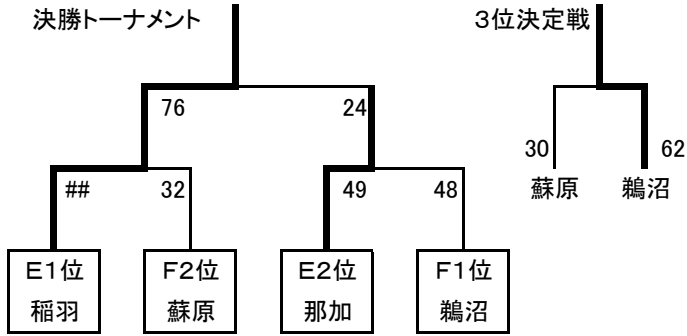

令和元年度 各務原市中学校バスケットボール新人大会  
2019年10月5日(桜体育館)、6日、14日(プリニーの総合体育館)

男子の部 優勝 稲羽 2位 那加 3位 鶺沼

決勝トーナメント

3位決定戦

順位決定戦

	E3位 中央	F3位 桜丘	F4位 緑陽	順位
E3位 中央	/	○ 87-29	○ 68-51	5
F3位 桜丘	× 29-87	/	× 52-72	7
F4位 緑陽	× 51-68	○ 72-52	/	6

Eリーグ

	あ 稲羽	い 那加	う 中央	順位
あ 稲羽	/	○ 66-34	○ 90-41	1
い 那加	× 34-66	/	○ 74-34	2
う 中央	× 41-90	× 34-74	/	3

Fリーグ

	え 鶺沼	お 蘇原	か 桜丘	き 緑陽	順位
え 鶺沼	/	○ 64-17	○ 93-33	○ 105-24	1
お 蘇原	× 17-64	/	○ 80-46	○ 58-44	2
か 桜丘	× 33-93	× 46-80	/	○ 57-50	3
き 緑陽	× 24-105	× 44-58	× 50-57	/	4

女子の部 優勝 中央 2位 桜丘 3位 鶺沼

決勝トーナメント

3位決定戦

順位決定戦

	G3位 川・緑	H3位 稲羽	H4位 蘇原	順位
G3位 川・緑	/	× 49-57	× 20-83	7
H3位 稲羽	○ 57-49	/	× 51-57	6
H4位 蘇原	○ 83-20	○ 57-51	/	5

Gリーグ

	ク 那加	ケ 川・緑	コ 桜丘	順位
ク 那加	/	○ 53-32	× 30-80	2
ケ 川・緑	× 32-53	/	× 22-73	3
コ 桜丘	○ 80-30	○ 73-22	/	1