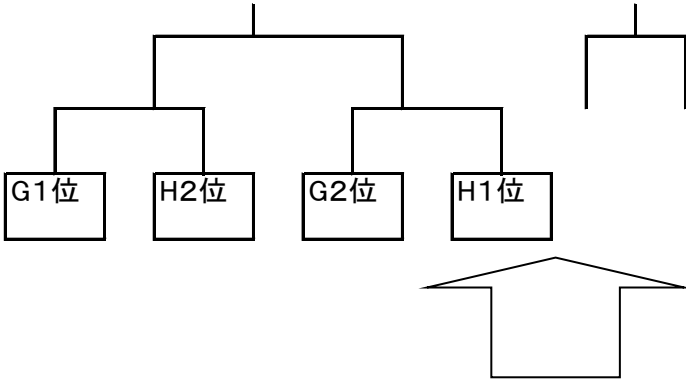

	E3位	F3位	F4位
E3位	/		
F3位		/	
F4位			/

Eリーグ

	あ 稲羽	い 那加	う 中央	順位
あ 稲羽	/			
い 那加		/		
う 中央			/	

Fリーグ

	え 鶺沼	お 蘇原	か 桜丘	き 緑陽	順位
え 鶺沼	/				
お 蘇原		/			
か 桜丘			/		
き 緑陽				/	

女子の部 優勝                  2位                  3位

	G3位	H3位	H4位
G3位	/		
H3位		/	
H4位			/

Gリーグ

	ク 那加	ケ 川・緑	コ 桜丘	順位
ク 那加	/			
ケ 川・緑		/		
コ 桜丘			/	

Hリーグ

	サ 中央	シ 稲羽	ス 鶺沼	セ 蘇原	順位
サ 中央	/				
シ 稲羽		/			
ス 鶺沼			/		
セ 蘇原				/	