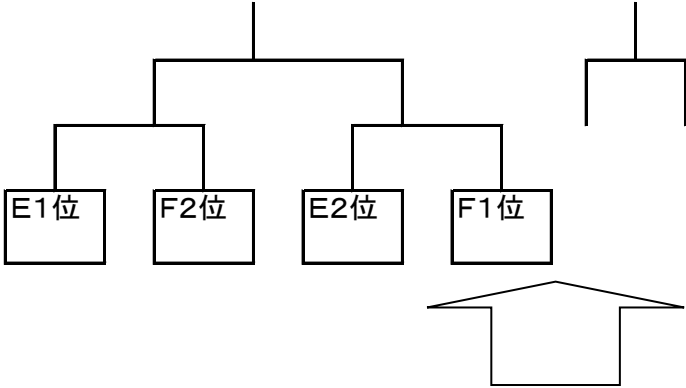

令和元年度 各務原市中学校バスケットボール新人大会
2019年10月5日(桜体育館)、6日、14日(プリニーの総合体育館)

男子の部 優勝   2位   3位