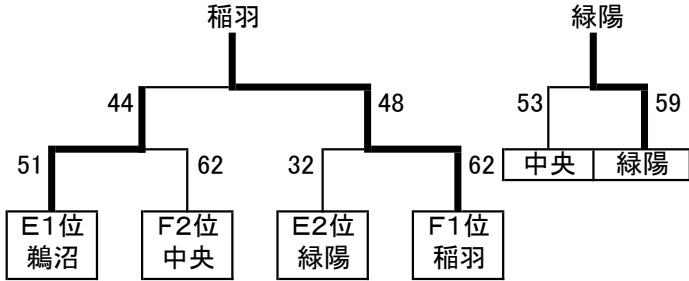

令和元年度 各務原市中学校体育連盟 総合体育大会  
バスケットボール競技

男子の部

【決勝トーナメント】

優勝: 稲羽中 準優勝: 鶺沼中 3位: 緑陽中

【順位決定リーグ】

	E3位 蘇原	F3位 那加	F4位 桜丘		1	2	得失	総得	総失
E3位 蘇原	△	○ 58-55	× 59-62	6	得 58	失 59	0	117	117
F3位 那加	× 55-58	△	○ 48-28	5	得 55	失 48	17	103	86
F4位 桜丘	○ 62-59	× 28-48	△	7	得 62	失 28	-17	90	107

【予選リーグ】

Eリーグ

	鶺沼	緑陽	蘇原	順位
あ 鶺沼	△	○ 37-22	○ 51-50	1
い 緑陽	× 22-37	△	○ 60-33	2
う 蘇原	× 50-51	× 33-60	△	3

Fリーグ

	中央	桜丘	那加	稲羽	順位
え 中央	△	○ 55-29	○ 74-39	× 47-56	2
お 桜丘	× 29-55	△	× 55-57	× 42-56	4
か 那加	× 39-74	○ 57-55	△	× 33-51	3
き 稲羽	○ 56-47	○ 56-42	○ 51-33	△	1

女子の部

【決勝トーナメント】

優勝: 那加中 準優勝: 中央中 3位: 蘇原中

【順位決定戦】

【予選リーグ】

Gリーグ

	中央	稲羽	蘇原	緑陽	順位
ク 中央	△	○ 97-22	○ 59-20	○ 82-42	1
ケ 稲羽	× 22-97	△	× 41-94	× 38-82	4
コ 蘇原	× 20-59	○ 94-41	△	○ 51-48	2
サ 緑陽	× 42-82	○ 82-38	× 48-51	△	3