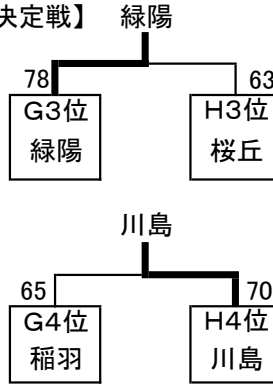

令和元年度 各務原市中学校体育連盟 総合体育大会  
バスケットボール競技

男子の部

【決勝トーナメント】

優勝: 稲羽中 準優勝: 鶺沼中 3位: 緑陽中

【順位決定リーグ】

	E3位 蘇原	F3位 那加	F4位 桜丘		1	2	得失	総得	総失
E3位 蘇原	△	○ 58-55	× 59-62	6	得 58	失 59	0	117	117
F3位 那加	× 55-58	△	○ 48-28	5	得 55	失 48	17	103	86
F4位 桜丘	○ 62-59	× 28-48	△	7	得 62	失 28	-17	90	107

【予選リーグ】

Eリーグ

	鶺沼	緑陽	蘇原	順位
あ 鶺沼	△	○ 37-22	○ 51-50	1
い 緑陽	× 22-37	△	○ 60-33	2
う 蘇原	× 50-51	× 33-60	△	3

Fリーグ

	中央	桜丘	那加	稲羽	順位
え 中央	△	○ 55-29	○ 74-39	× 47-56	2
お 桜丘	× 29-55	△	× 55-57	× 42-56	4
か 那加	× 39-74	○ 57-55	△	× 33-51	3
き 稲羽	○ 56-47	○ 56-42	○ 51-33	△	1

女子の部

【決勝トーナメント】

優勝: 那加中 準優勝: 中央中 3位: 蘇原中

【順位決定戦】

【予選リーグ】

Gリーグ

	中央	稲羽	蘇原	緑陽	順位
ク 中央	△	○ 97-22	○ 59-20	○ 82-42	1
ケ 稲羽	× 22-97	△	× 41-94	× 38-82	4
コ 蘇原	× 20-59	○ 94-41	△	○ 51-48	2
サ 緑陽	× 42-82	○ 82-38	× 48-51	△	3

Hリーグ

	那加	桜丘	川島	鶺沼	順位
シ 那加	△	○ 91-43	○ 90-34	○ 83-57	1
ス 桜丘	× 43-91	△	○ 81-48	× 45-63	3
セ 川島	× 34-90	× 48-81	△	× 50-60	4
ソ 鶺沼	× 57-83	○ 63-45	○ 66-50	△	2