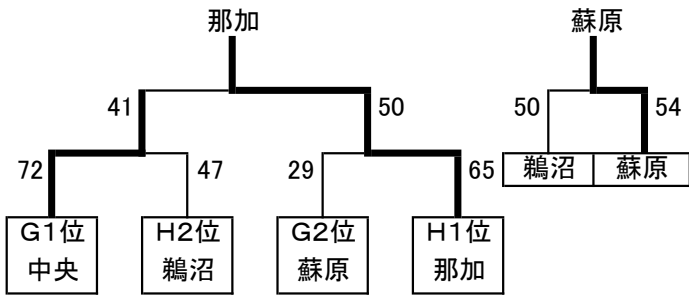

令和元年度 各務原市中学校体育連盟 総合体育大会  
バスケットボール競技

男子の部

【決勝トーナメント】

優勝: 稲羽中 準優勝: 鶺沼中 3位: 緑陽中

【順位決定リーグ】

	E3位 蘇原	F3位 那加	F4位 桜丘		1	2	得失	総得	総失
E3位 蘇原	△	○ 58-55	× 59-62	6	得 58	失 59	0	117	117
F3位 那加	× 55-58	△	○ 48-28	5	得 55	失 48	17	103	86
F4位 桜丘	○ 62-59	× 28-48	△	7	得 62	失 28	-17	90	107

【予選リーグ】

Eリーグ

	鶺沼	緑陽	蘇原	順位
あ 鶺沼	△	○ 37-22	○ 51-50	1
い 緑陽	× 22-37	△	○ 60-33	2
う 蘇原	× 50-51	× 33-60	△	3

Fリーグ

	中央	桜丘	那加	稲羽	順位
え 中央	△	○ 55-29	○ 74-39	× 47-56	2
お 桜丘	× 29-55	△	× 55-57	× 42-56	4
か 那加	× 39-74	○ 57-55	△	× 33-51	3
き 稲羽	○ 56-47	○ 56-42	○ 51-33	△	1

女子の部

【決勝トーナメント】

優勝: 那加中 準優勝: 中央中 3位: 蘇原中

【順位決定戦】

【予選リーグ】

Gリーグ

	中央	稲羽	蘇原	緑陽	順位
ク 中央	△	○ 97-22	○ 59-20	○ 82-42	1
ケ 稲羽	× 22-97	△	× 41-94	× 38-82	4
コ 蘇原	× 20-59	○ 94-41	△	○ 51-48	2
サ 緑陽	× 42-82	○ 82-38	× 48-51	△	3