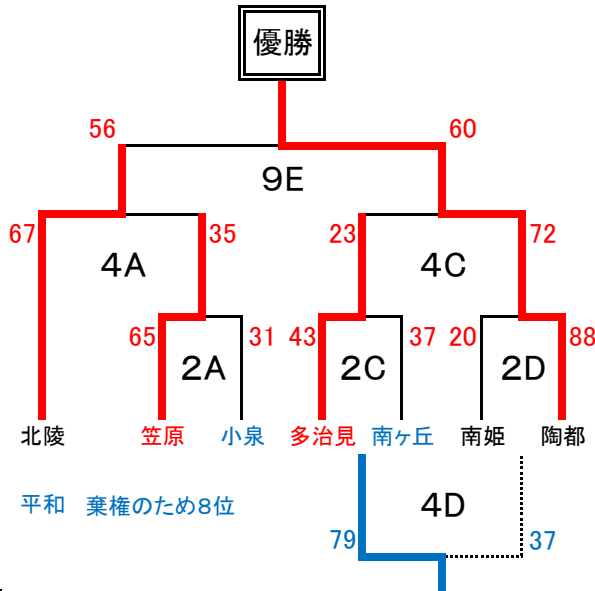

男子

【予選トーナメント】

【順位決定戦】

女子

【予選トーナメント】

【順位決定戦】

平成30年度多治見市新人戦バスケ 結果

順位	男子
1位	陶都中学校
2位	北陵中学校
3位	笠原中学校
4位	小泉中学校
5位	多治見中学校
6位	南ヶ丘中学校
7位	南姫中学校
8位	平和中学校

順位	女子
1位	北陵中学校
2位	陶都中学校
3位	笠原中学校
4位	小泉中学校
5位	南ヶ丘中学校
6位	多治見中学校
7位	平和中学校