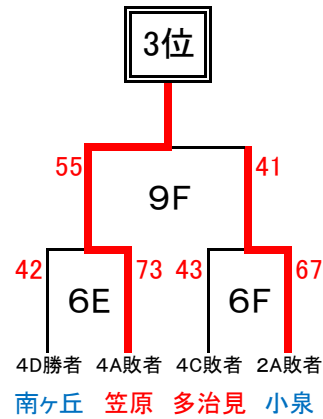

男子

【予選トーナメント】

【順位決定戦】

女子

【予選トーナメント】

【順位決定戦】

平成30年度多治見市新人戦バスケ 結果

順位	男子
1位	陶都中学校
2位	北陵中学校
3位	笠原中学校
4位	小泉中学校
5位	多治見中学校
6位	南ヶ丘中学校
7位	南姫中学校
8位	平和中学校