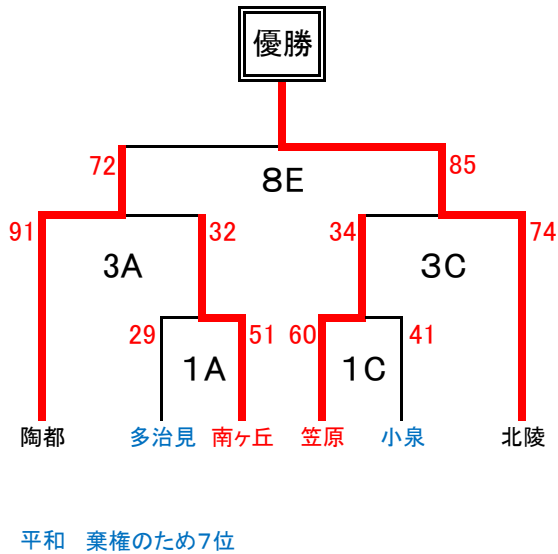

男子

【予選トーナメント】

【順位決定戦】

女子

【予選トーナメント】

【順位決定戦】

平成30年度多治見市新人戦バスケ 結果

順位	男子
1位	陶都中学校
2位	北陵中学校
3位	笠原中学校
4位	小泉中学校
5位	多治見中学校
6位	南ヶ丘中学校
7位	南姫中学校
8位	平和中学校

順位	女子
1位	北陵中学校
2位	陶都中学校
3位	笠原中学校
4位	小泉中学校
5位	南ヶ丘中学校
6位	多治見中学校
7位	平和中学校