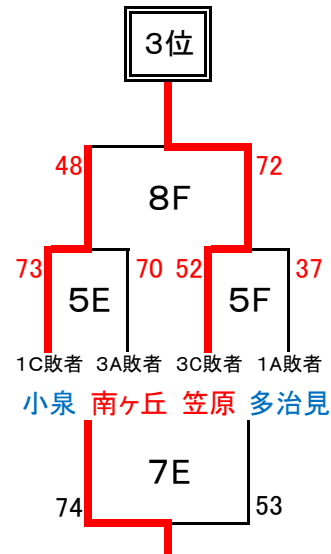

男子

【予選トーナメント】

【順位決定戦】

女子

【予選トーナメント】

【順位決定戦】

平成30年度多治見市新人戦バスケ 結果

順位	男子
1位	陶都中学校
2位	北陵中学校
3位	笠原中学校
4位	小泉中学校
5位	多治見中学校
6位	南ヶ丘中学校
7位	南姫中学校
8位	平和中学校

順位	女子
1位	北陵中学校
2位	陶都中学校
3位	笠原中学校
4位	小泉中学校
5位	南ヶ丘中学校
6位	多治見中学校
7位	平和中学校