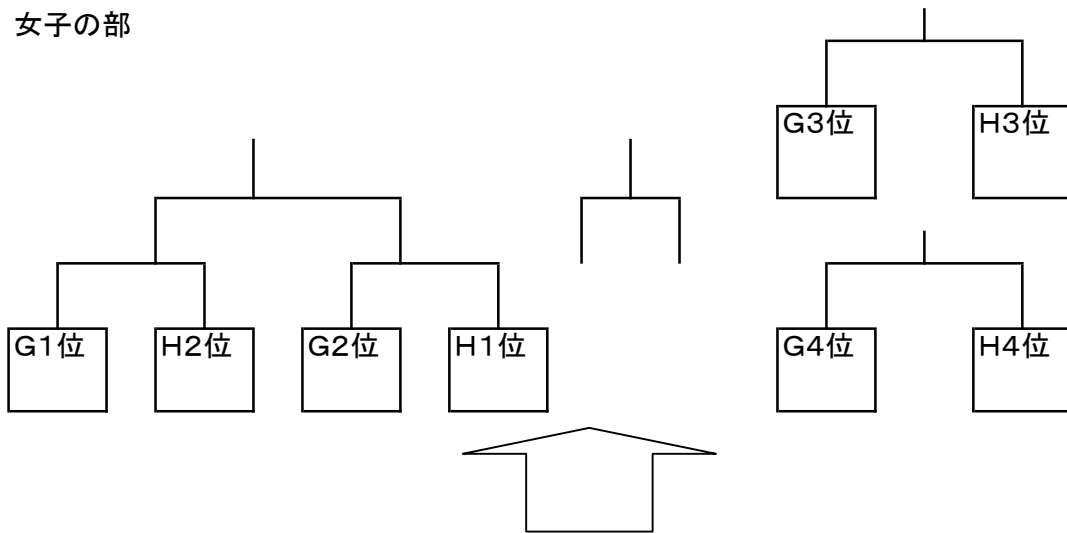

平成30年度 各務原市中学校バスケットボール新人大会

男子の部

Eリーグ

	稲羽	緑陽	蘇原	順位
あ 稲羽	△			
い 緑陽		△		
う 蘇原			△	

Fリーグ

	那加	桜丘	中央	鶉沼	順位
え 那加	△				
お 桜丘		△			
か 中央			△		
き 鶉沼				△	

女子の部

Gリーグ

	那加	緑陽	川島	蘇原	順位
ク 那加	△				
ケ 緑陽		△			
コ 川島			△		
サ 蘇原				△	

Hリーグ

	中央	稲羽	桜丘	鶉沼	順位
シ 中央	△				
ス 稲羽		△			
セ 桜丘			△		
ソ 鶉沼				△	