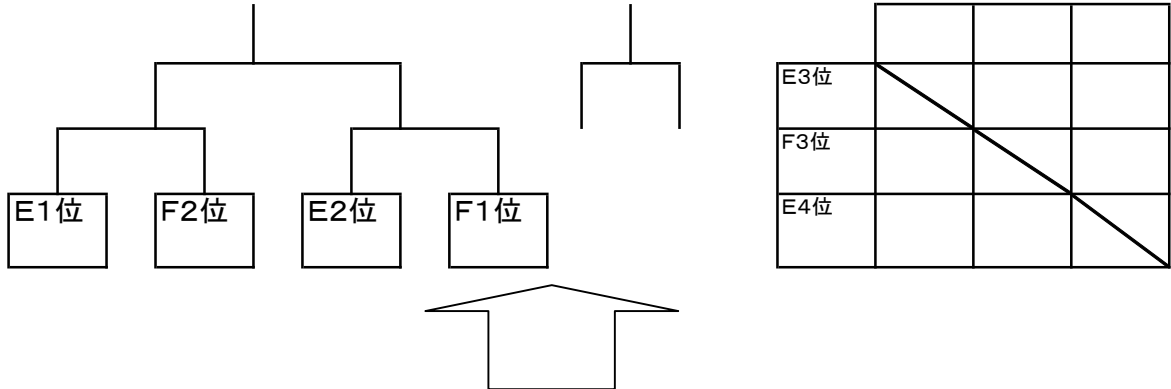

平成30年度 各務原市中学校バスケットボール新人大会

男子の部

Eリーグ

	稲羽	緑陽	蘇原	順位
あ 稲羽	△			
い 緑陽		△		
う 蘇原			△	

Fリーグ

	那加	桜丘	中央	鶉沼	順位
え 那加	△				
お 桜丘		△			
か 中央			△		
き 鶉沼				△	

女子の部

Gリーグ