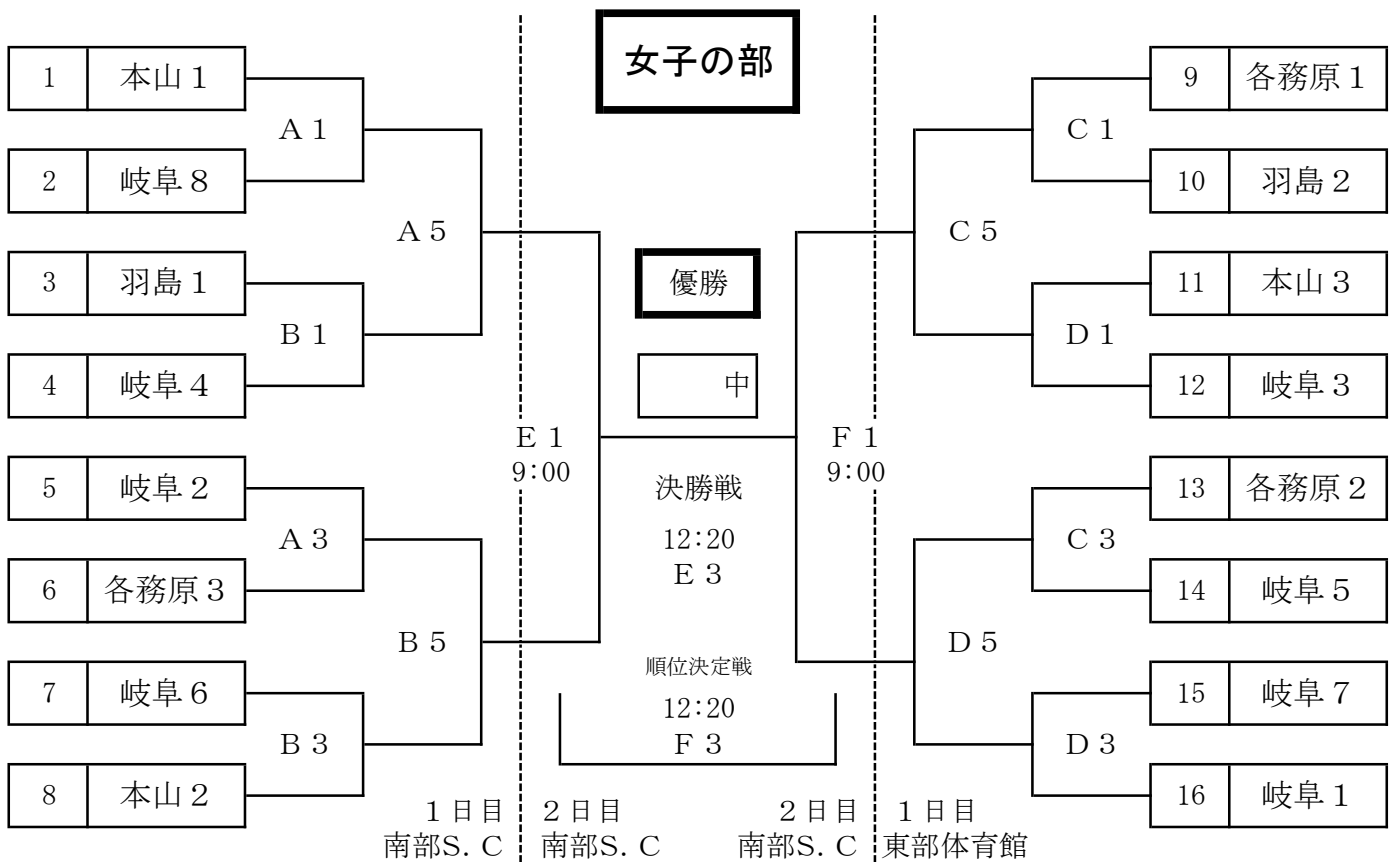

組合せ **【訂正版】**

★開会式は、行わない。閉会式のみ、試合終了後直ちに行う。

第1日目 11月3日(土) 試合開始予定時刻				第2日目 11月4日(日) 試合開始予定時刻			
第1試合	9:00~	第4試合	13:00~	第1試合	9:00~	第3試合	12:20~
第2試合	10:20~	第5試合	14:20~	第2試合	10:20~	第4試合	13:40~
第3試合	11:40~	第6試合	15:40~	昼休憩	11:40~	閉会式	試合終了後 15:00~

組合せ（5～8決定戦）

南部SC会場  
【2日目のオフィシャル】  
※指定オフィシャル  
☆Eコート ☆Fコート  
1:C6勝ち 1:D6勝ち  
2:E1負け 2:F1負け  
3:A6勝ち 3:B6勝ち  
4:E1勝ち 4:F1勝ち

西部体育館会場  
【2日目のオフィシャル】  
※指定オフィシャル  
☆Gコート ☆Hコート  
1:C6負け 1:D6負け  
2:G1負け 2:H1負け  
3:A6負け 3:B6負け  
4:G1勝ち 4:H1勝ち

第2日目 11月4日（土）試合開始予定時刻			
第1試合	9：00～	第3試合	12：20～
第2試合	10：20～	第4試合	13：40～
昼休憩	11：40～	5～8位は閉会式を行わない。	