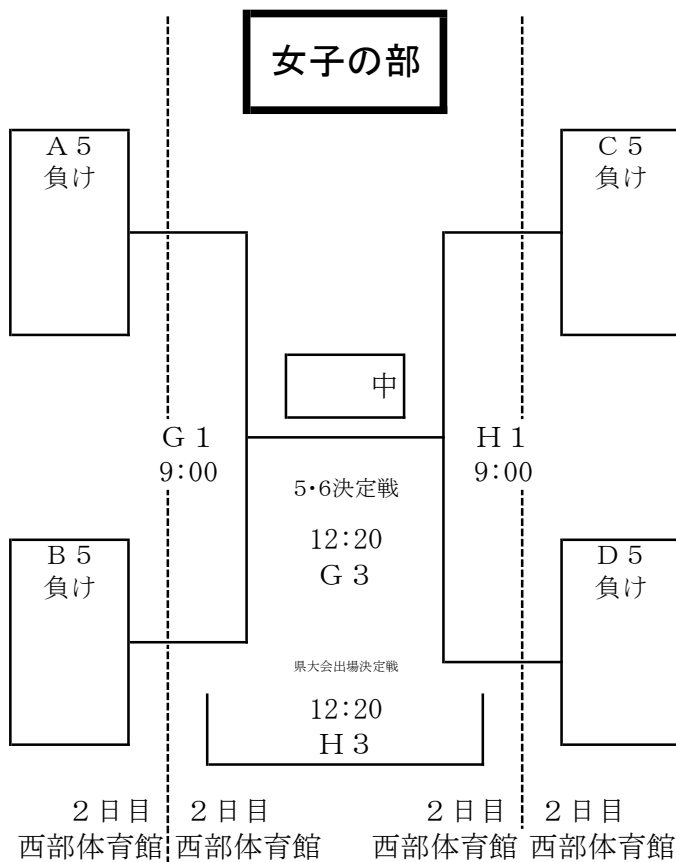

組合せ **【訂正版】**

★開会式は、行わない。閉会式のみ、試合終了後直ちに行う。

第1日目 11月3日(土) 試合開始予定時刻				第2日目 11月4日(日) 試合開始予定時刻			
第1試合	9:00~	第4試合	13:00~	第1試合	9:00~	第3試合	12:20~
第2試合	10:20~	第5試合	14:20~	第2試合	10:20~	第4試合	13:40~
第3試合	11:40~	第6試合	15:40~	昼休憩	11:40~	閉会式	試合終了後 15:00~

組合せ（5～8決定戦）

南部SC会場  
【2日目のオフィシャル】  
※指定オフィシャル  
☆Eコート ☆Fコート  
1:C6勝ち 1:D6勝ち  
2:E1負け 2:F1負け  
3:A6勝ち 3:B6勝ち  
4:E1勝ち 4:F1勝ち

西部体育館会場  
【2日目のオフィシャル】  
※指定オフィシャル  
☆Gコート ☆Hコート  
1:C6負け 1:D6負け  
2:G1負け 2:H1負け  
3:A6負け 3:B6負け  
4:G1勝ち 4:H1勝ち

第2日目 11月4日（土）試合開始予定時刻			
第1試合	9：00～	第3試合	12：20～
第2試合	10：20～	第4試合	13：40～
昼休憩	11：40～	5～8位は閉会式を行わない。	