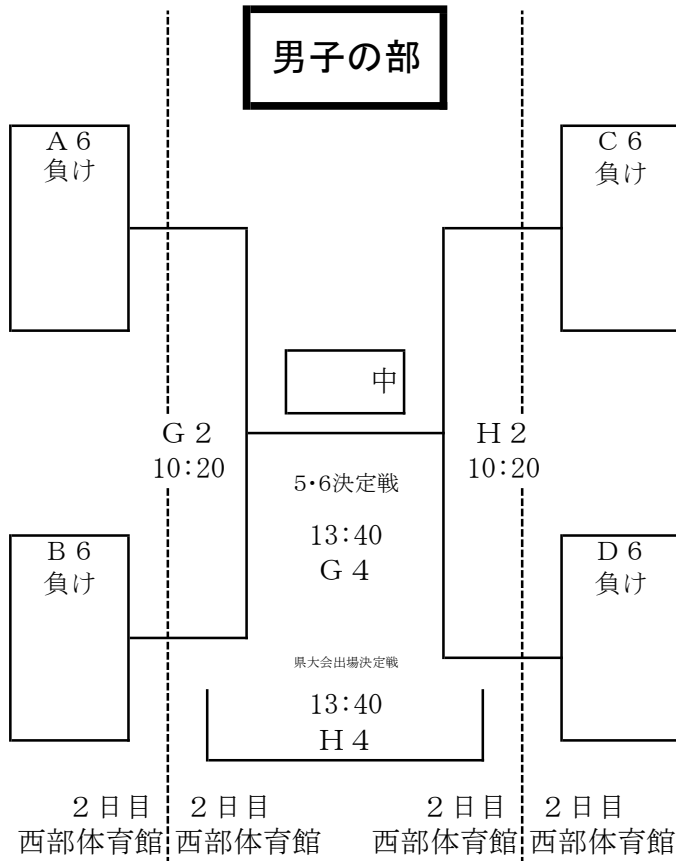

組合せ **【訂正版】**

★開会式は、行わない。閉会式のみ、試合終了後直ちに行う。

第1日目 11月3日(土) 試合開始予定時刻				第2日目 11月4日(日) 試合開始予定時刻			
第1試合	9:00~	第4試合	13:00~	第1試合	9:00~	第3試合	12:20~
第2試合	10:20~	第5試合	14:20~	第2試合	10:20~	第4試合	13:40~
第3試合	11:40~	第6試合	15:40~	昼休憩	11:40~	閉会式	試合終了後 15:00~

組合せ（5～8決定戦）

南部SC会場  
【2日目のオフィシャル】  
※指定オフィシャル  
☆Eコート ☆Fコート  
1:C6勝ち 1:D6勝ち  
2:E1負け 2:F1負け  
3:A6勝ち 3:B6勝ち  
4:E1勝ち 4:F1勝ち

西部体育館会場  
【2日目のオフィシャル】  
※指定オフィシャル  
☆Gコート ☆Hコート  
1:C6負け 1:D6負け  
2:G1負け 2:H1負け  
3:A6負け 3:B6負け  
4:G1勝ち 4:H1勝ち

第2日目 11月4日（土）試合開始予定時刻			
第1試合	9：00～	第3試合	12：20～
第2試合	10：20～	第4試合	13：40～
昼休憩	11：40～	5～8位は閉会式を行わない。	