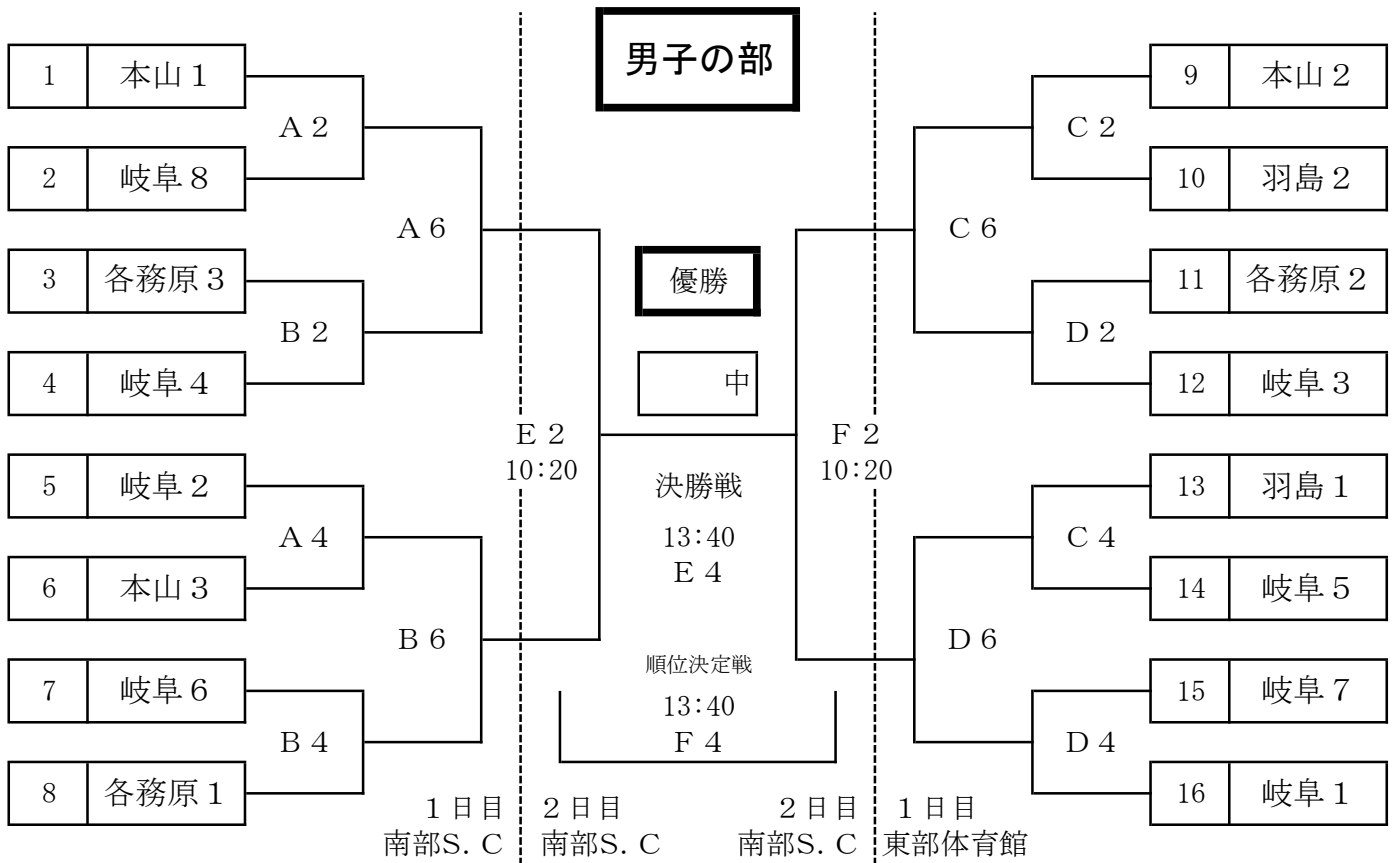

組合せ **【訂正版】**

★開会式は、行わない。閉会式のみ、試合終了後直ちに行う。

第1日目 11月3日(土) 試合開始予定時刻				第2日目 11月4日(日) 試合開始予定時刻			
第1試合	9:00~	第4試合	13:00~	第1試合	9:00~	第3試合	12:20~
第2試合	10:20~	第5試合	14:20~	第2試合	10:20~	第4試合	13:40~
第3試合	11:40~	第6試合	15:40~	昼休憩	11:40~	閉会式	試合終了後 15:00~

組合せ（5～8決定戦）

南部SC会場  
【2日目のオフィシャル】  
※指定オフィシャル  
☆Eコート ☆Fコート  
1:C6勝ち 1:D6勝ち  
2:E1負け 2:F1負け  
3:A6勝ち 3:B6勝ち  
4:E1勝ち 4:F1勝ち

西部体育館会場  
【2日目のオフィシャル】  
※指定オフィシャル  
☆Gコート ☆Hコート  
1:C6負け 1:D6負け  
2:G1負け 2:H1負け  
3:A6負け 3:B6負け  
4:G1勝ち 4:H1勝ち

第2日目 11月4日（土）試合開始予定時刻			
第1試合	9：00～	第3試合	12：20～
第2試合	10：20～	第4試合	13：40～
昼休憩	11：40～	5～8位は閉会式を行わない。	