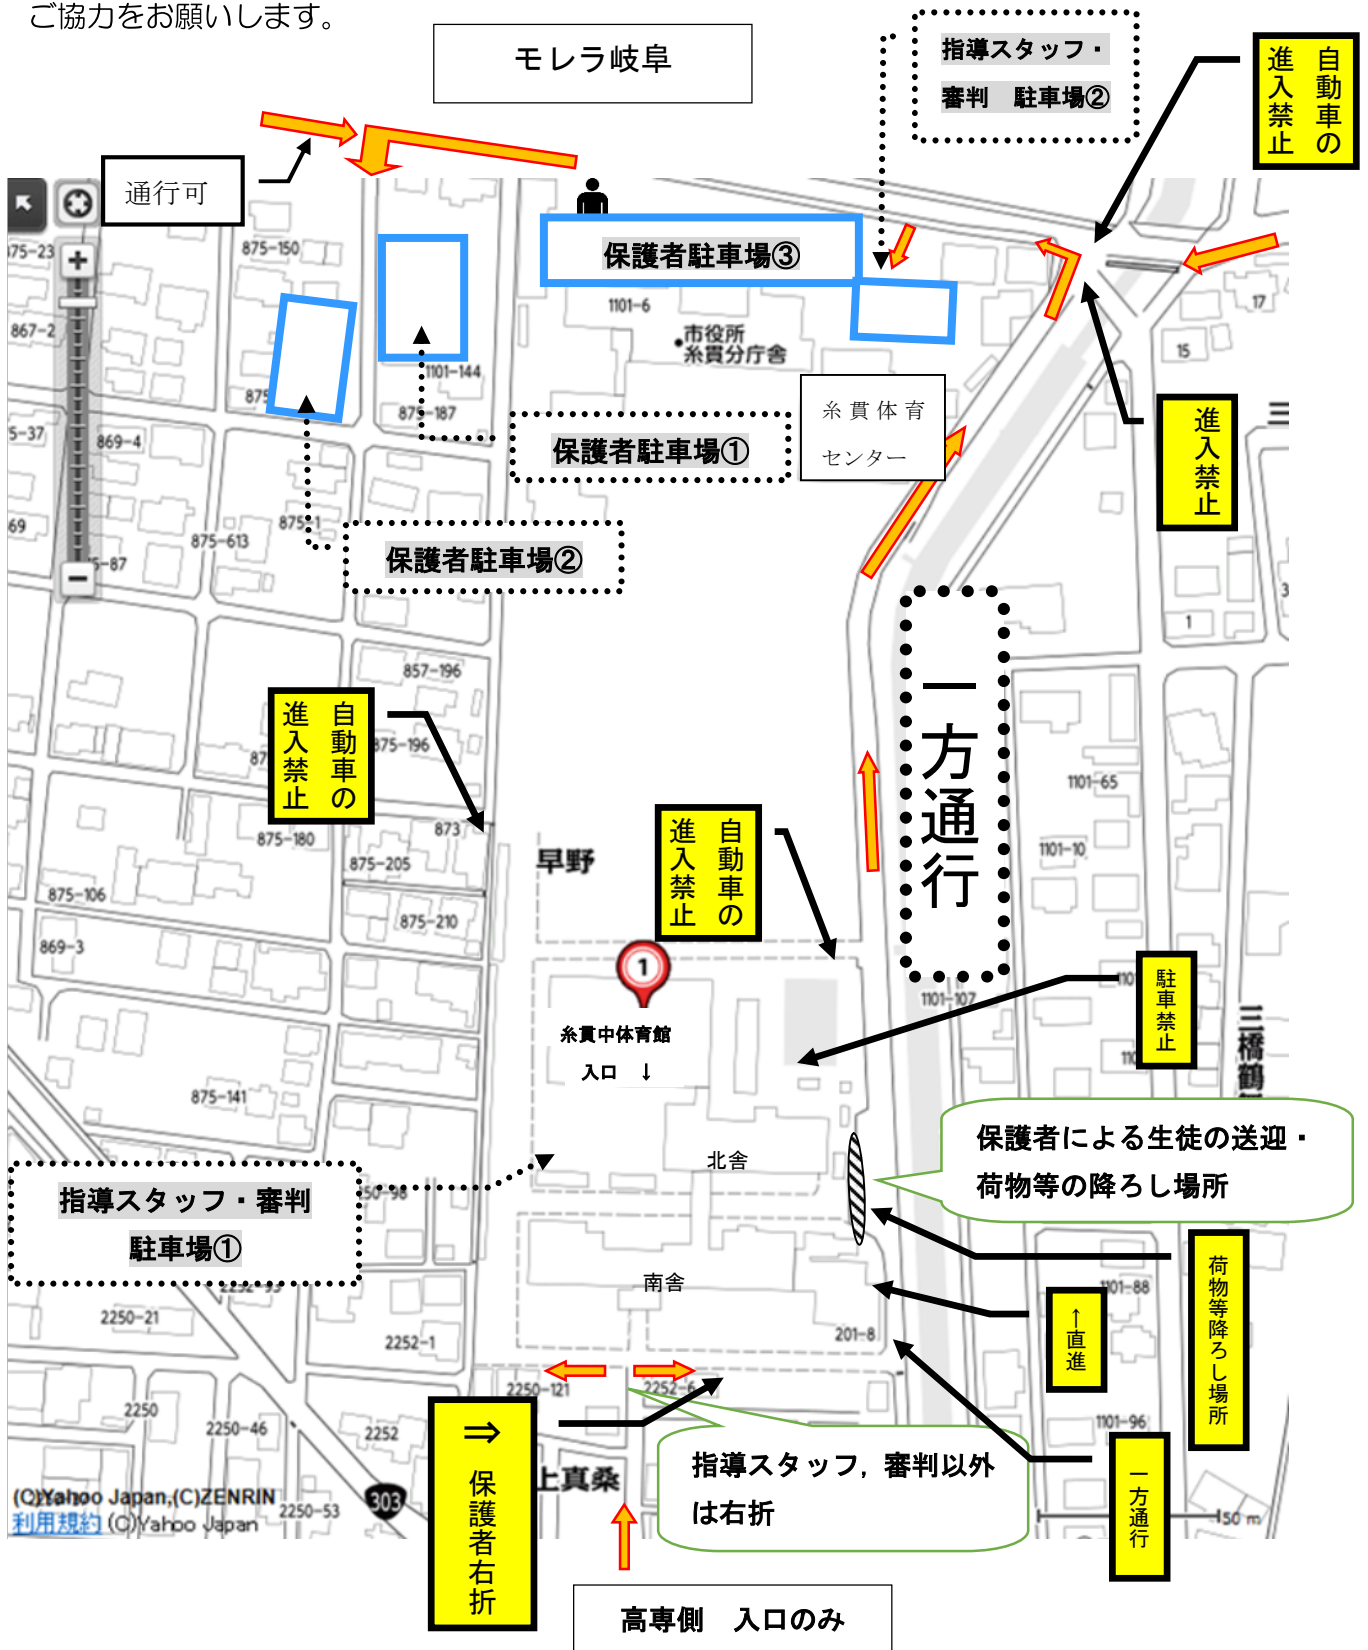

地区対抗交流大会（糸貫中学校）駐車場

当日、保護者の駐車については大変ご負担をかけます。下の図のように確保しました。ご協力をお願いします。

- 糸貫中職員は、校舎南芝生に駐車します。
- 上記駐車場以外での駐車は禁止です。
- 保護者による生徒の送迎、及び荷物降ろしなどは、南正門から入り、正面玄関前を右折、糸貫川沿いを北上し、で行ってください。その後、モレラ方向へ一方通行になります。

巢南中会場 駐車場について

○保護者(できるだけ乗り合わせでお願いします。)

・大月の駐車場

・JA 南側駐車場

○指導者 審判

・巢南中学校内(特別棟北側・体育館北側)

○巢南中職員用

庁舎・図書館の駐車場は使用禁止！！