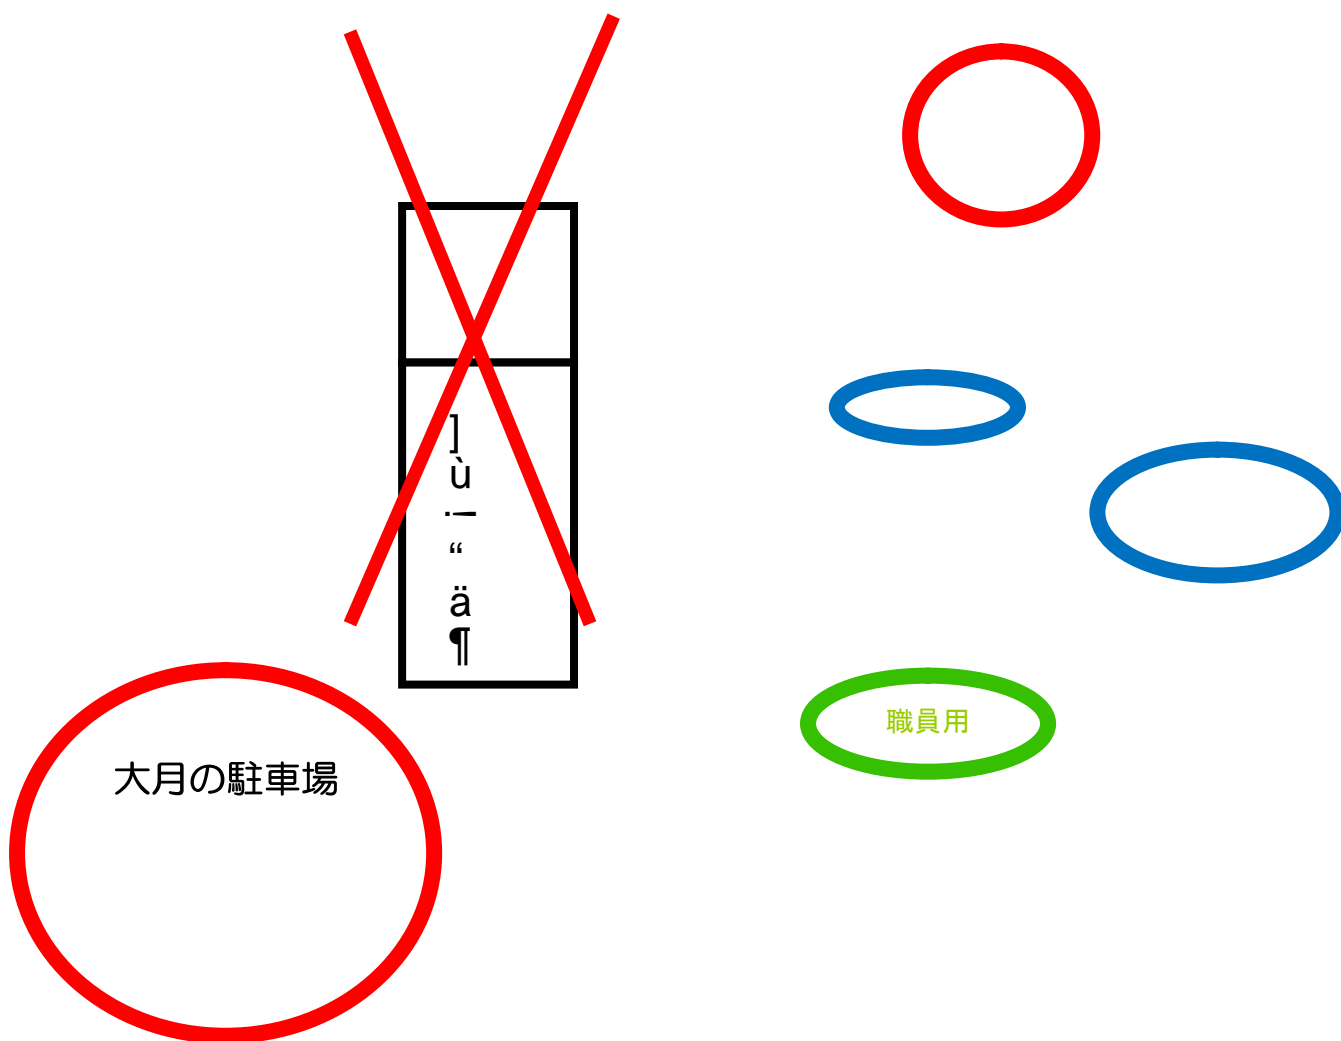

地区対抗交流大会（糸貫中学校）駐車場

当日、保護者の駐車については大変ご負担をかけます。下の図のように確保しました。ご協力をお願いします。

- 糸貫中職員は、校舎南芝生に駐車します。
- 上記駐車場以外での駐車は禁止です。
- 保護者による生徒の送迎、及び荷物降ろしなどは、南正門から入り、正面玄関前を右折、糸貫川沿いを北上し、で行ってください。その後、モレラ方向へ一方通行になります。

巢南中会場 駐車場について

○保護者(できるだけ乗り合わせでお願いします。)

・大月の駐車場

・JA 南側駐車場

○指導者 審判

・巢南中学校内(特別棟北側・体育館北側)

○巢南中職員用

庁舎・図書館の駐車場は使用禁止！！