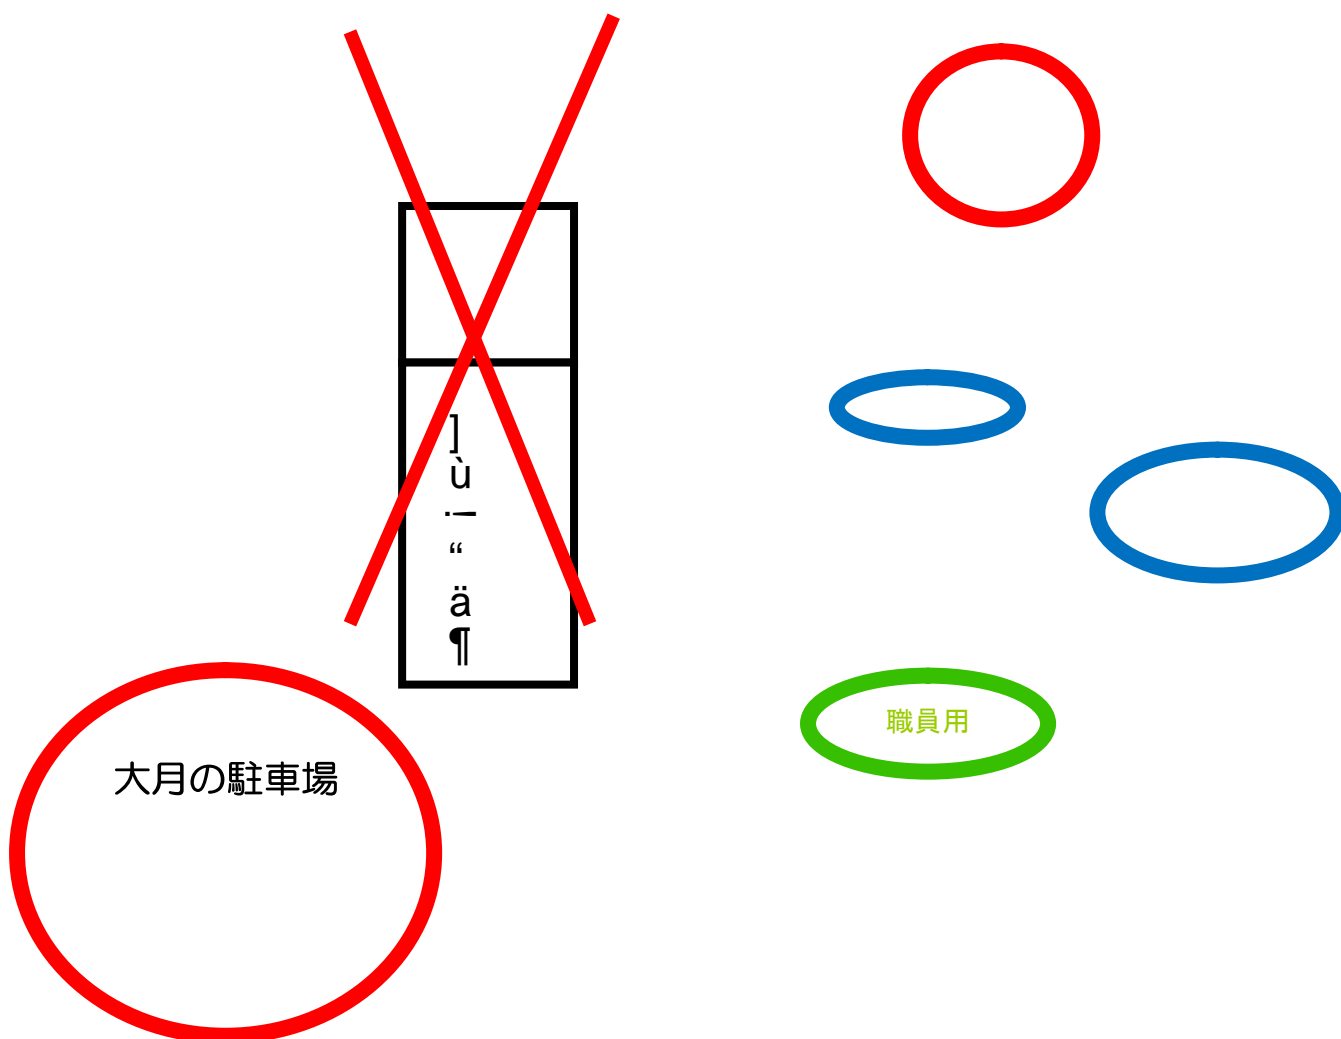

地区対抗交流大会（糸貫中学校）駐車場

当日、保護者の駐車については大変ご負担をかけます。下の図のように確保しました。ご協力をお願いします。

- 糸貫中職員は、校舎南芝生に駐車します。
- 上記駐車場以外での駐車は禁止です。
- 保護者による生徒の送迎、及び荷物降ろしなどは、南正門から入り、正面玄関前を右折、糸貫川沿いを北上し、で行ってください。その後、モレラ方向へ一方通行になります。

巢南中会場 駐車場について

○保護者(できるだけ乗り合わせでお願いします。)

・大月の駐車場

・JA 南側駐車場

○指導者 審判

・巢南中学校内(特別棟北側・体育館北側)

○巢南中職員用

庁舎・図書館の駐車場は使用禁止！！