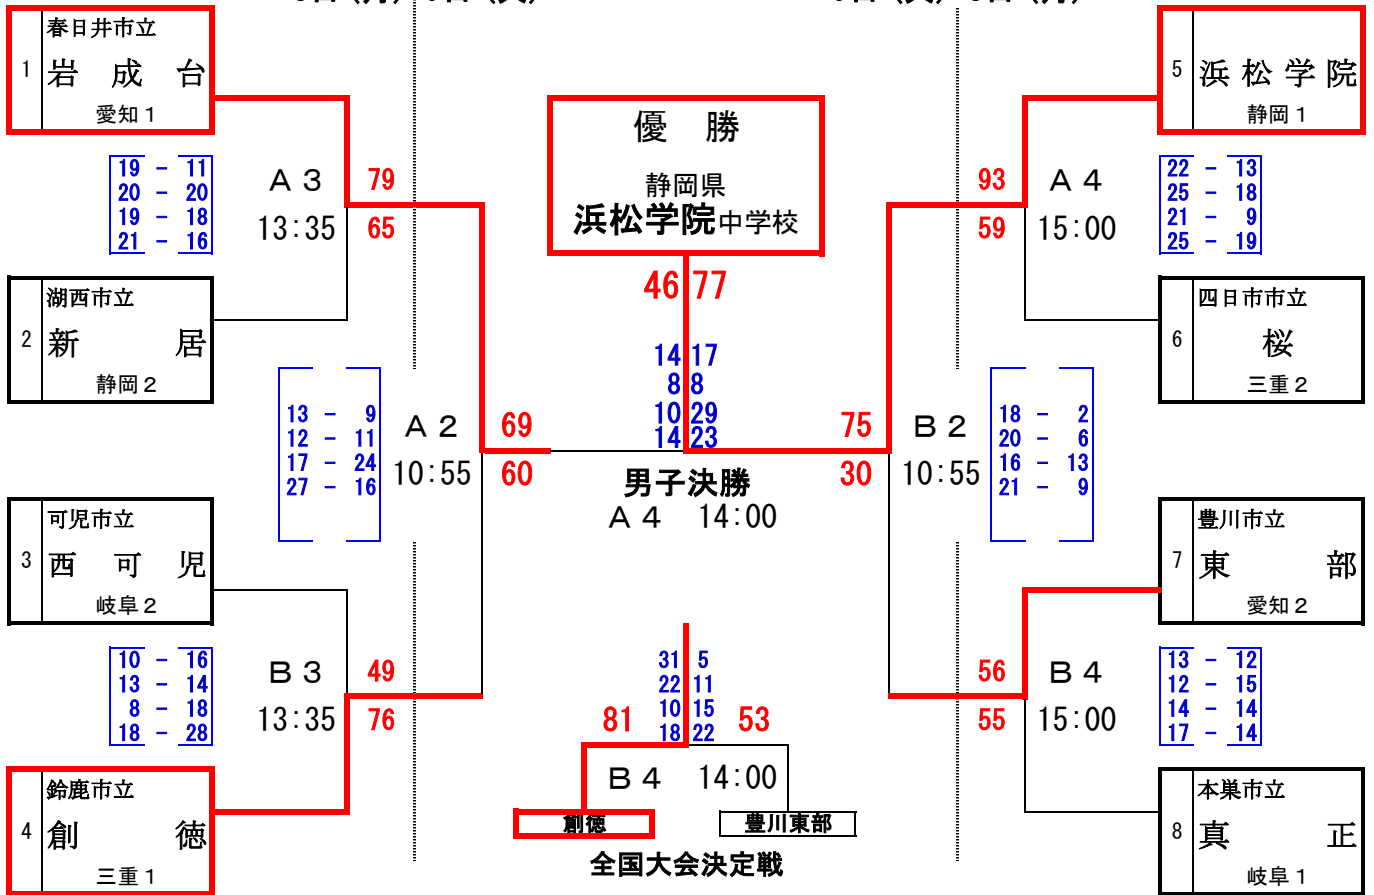

第 38 回 東海中学校総合体育大会バスケットボール大会 組み合わせ

会場： 東海市民体育館

男子の部

C パターン

8日(月) 9日(火) 9日(火) 8日(月)

女子の部

D パターン

8日(月) 9日(火) 9日(火) 8日(月)