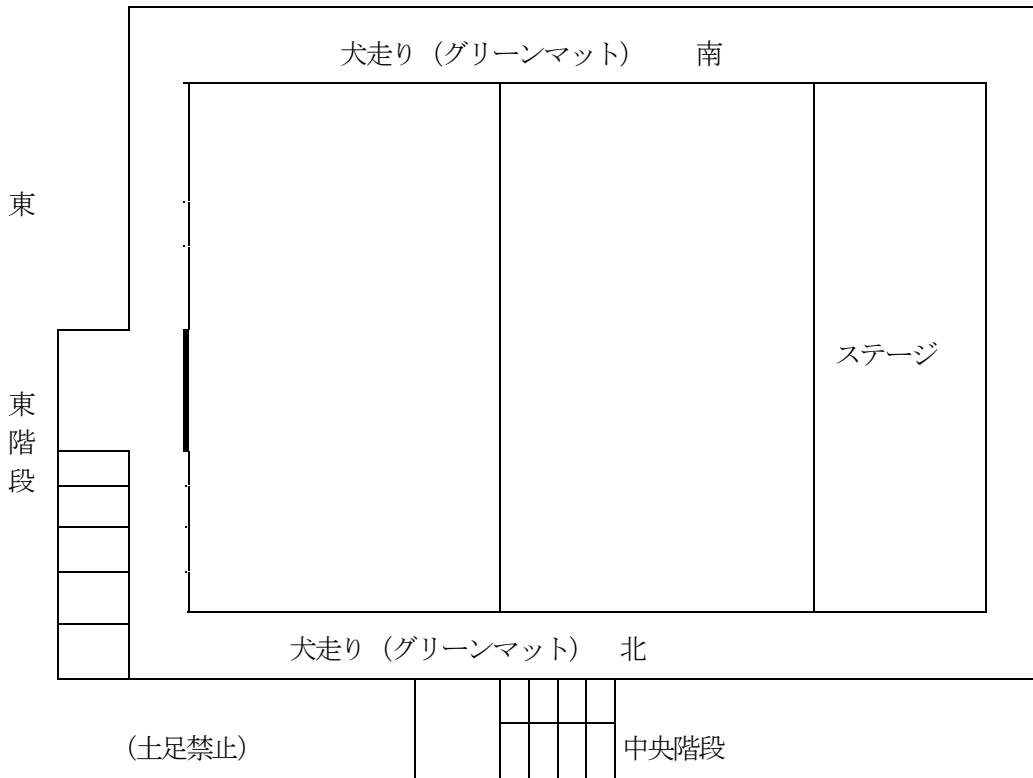

中津川工業高校体育館の使用方法

(1) 土足可区域と土足禁区域について

1 階

- ・ T字路はあくまでも室内であると考え、土砂が上がらないために土足は禁止とします。
- ・ 引率職員にはスリッパを用意しますが生徒は裸足で上がってください。
- ・ 各自の下足は、袋に入れ個人管理してください。

2 階

- ・ フロアー、ステージは体育館シューズ以外の履物は使用しないでください。
- ・ 2階までは裸足で上がり、体育館シューズの履きかえはグリーンマットの上で行ってください。
- ・ ゴミは持ち帰ってください。