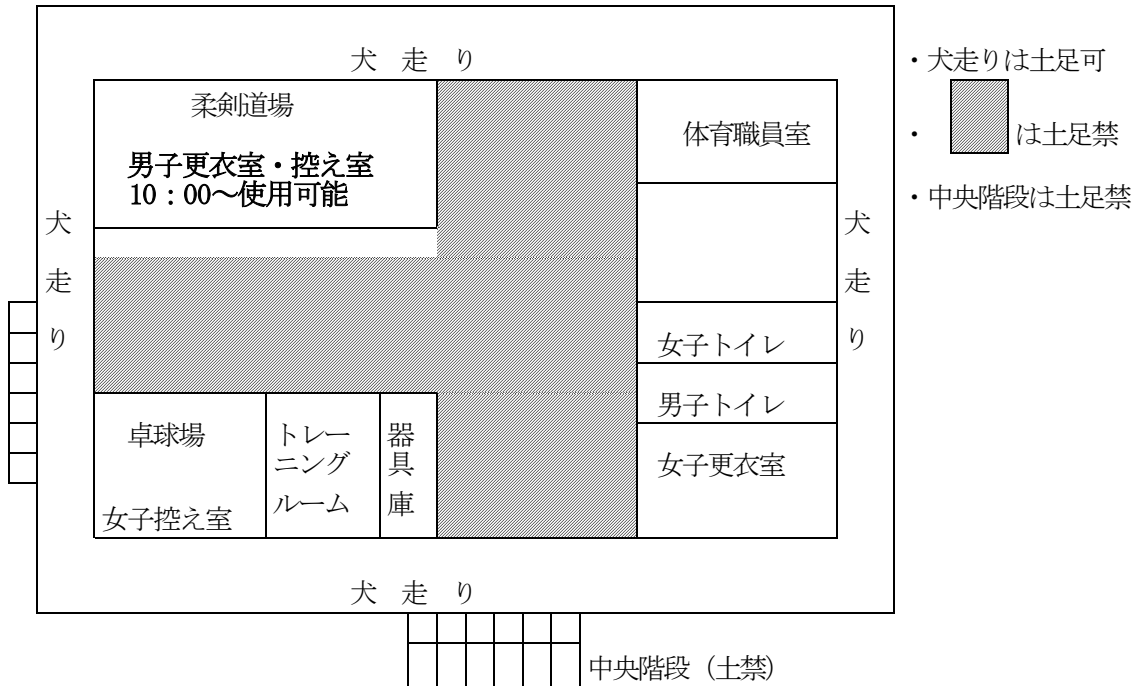

中津川工業高校体育館の使用方法

(1) 土足可区域と土足禁区域について

1 階

- ・ T字路はあくまでも室内であると考え、土砂が上がらないために土足は禁止とします。
- ・ 引率職員にはスリッパを用意しますが生徒は裸足で上がってください。
- ・ 各自の下足は、袋に入れ個人管理してください。

2 階

- ・ フロアー、ステージは体育館シューズ以外の履物は使用しないでください。
- ・ 2階までは裸足で上がり、体育館シューズの履きかえはグリーンマットの上で行ってください。
- ・ ゴミは持ち帰ってください。