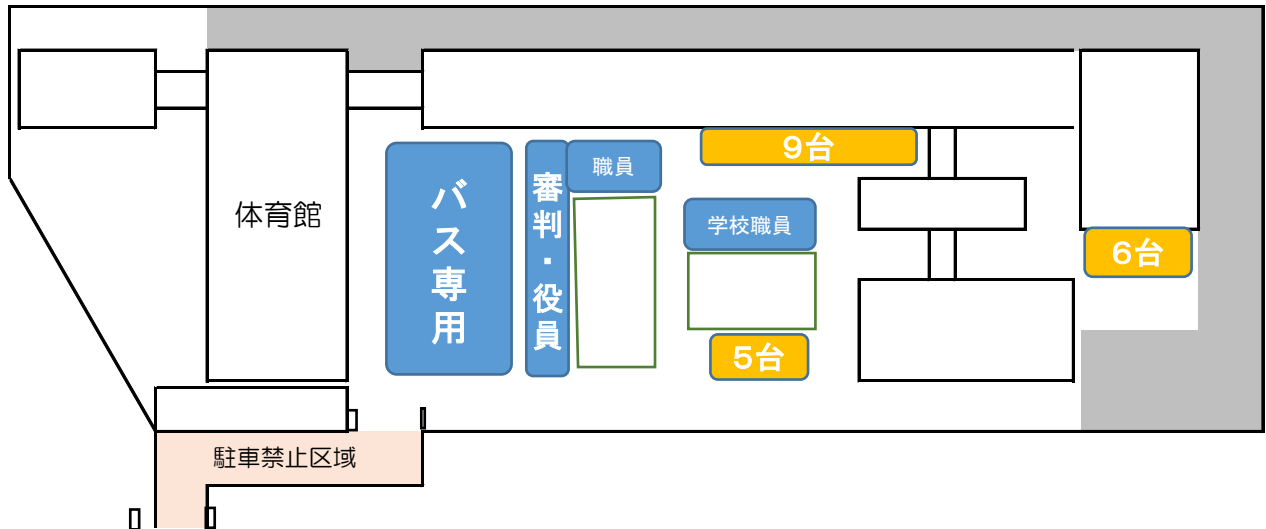

斐太高校会場の施設利用注意事項

1. チーム観戦者の観戦制限
 - ・各チームの観戦者数を20名まで。
 - ・フロアでの観戦禁止。
2. グリーンマット上は体育館シューズおよび土足は禁止。
3. 会場校責任者から指定されたチーム選手以外は校舎内への出入りは禁止。
4. 忘れ物は、1週間以内に連絡がない場合は会場校で処分します。
5. 各チームの控室は以下のとおり。
 - 【男子】 武道場内フロア：郡上 土岐商 岐阜北 大垣北 大垣日大
武道場内トレーニングルーム：高山西 益田清風
 - 【女子】 体育館内更衣室：中津 飛騨高山
校舎2F会議室：加納 高山西 岐阜 郡上 関

斐太高校会場 駐車場について

◇自家用車の駐車を制限します。(敷地内工事中のため)

オレンジ 区域	: 自家用車 可能	20台程度
青 区域	: 自家用車 不可	
工事 区域	: 鉄板上 駐車禁止(工事車両が通ります)	

◇満車の場合

せうえ不動産駐車場を利用可能 (警察署駐車場北側)

- ・30台程度(1チーム8台分)駐車可能
- ・斐太高校から徒歩3分

- ・近隣の敷地内や路上駐車は厳に慎んでください。
- ・敷地内およびせうえ不動産駐車場を利用する場合、自己責任にて駐車してください。他の車等との事故は、会場校は関与いたしません。