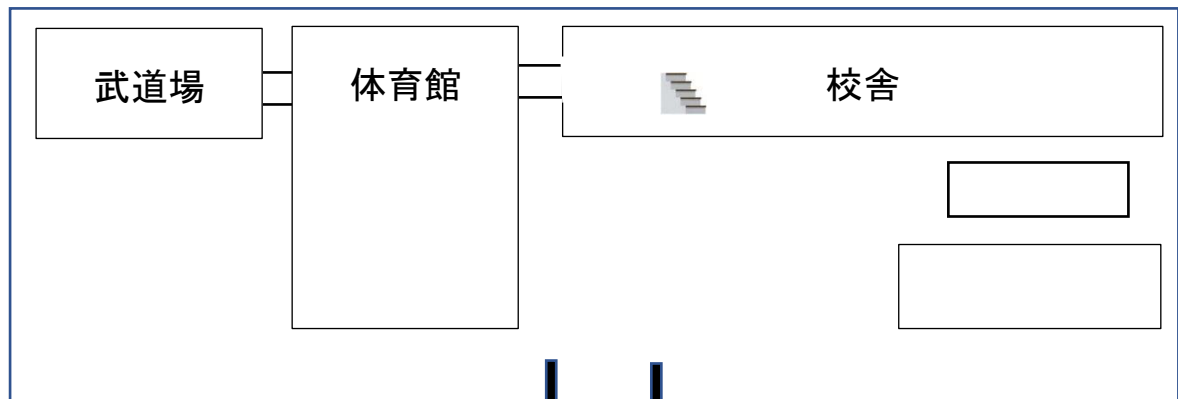

斐太高校会場の施設利用注意事項

1. チーム観戦者の観戦制限
 - ・各チームの観戦者数を20名まで。
 - ・フロアでの観戦禁止。
2. グリーンマット上は体育館シューズおよび土足は禁止。
3. 会場校責任者から指定されたチーム選手以外は校舎内への出入りは禁止。
4. 忘れ物は、1週間以内に連絡がない場合は会場校で処分します。
5. 各チームの控室は以下のとおり。
 - 【男子】 武道場内フロア：郡上 土岐商 岐阜北 大垣北 大垣日大
武道場内トレーニングルーム：高山西 益田清風
 - 【女子】 体育館内更衣室：中津 飛騨高山
校舎2F会議室：加納 高山西 岐阜 郡上 関