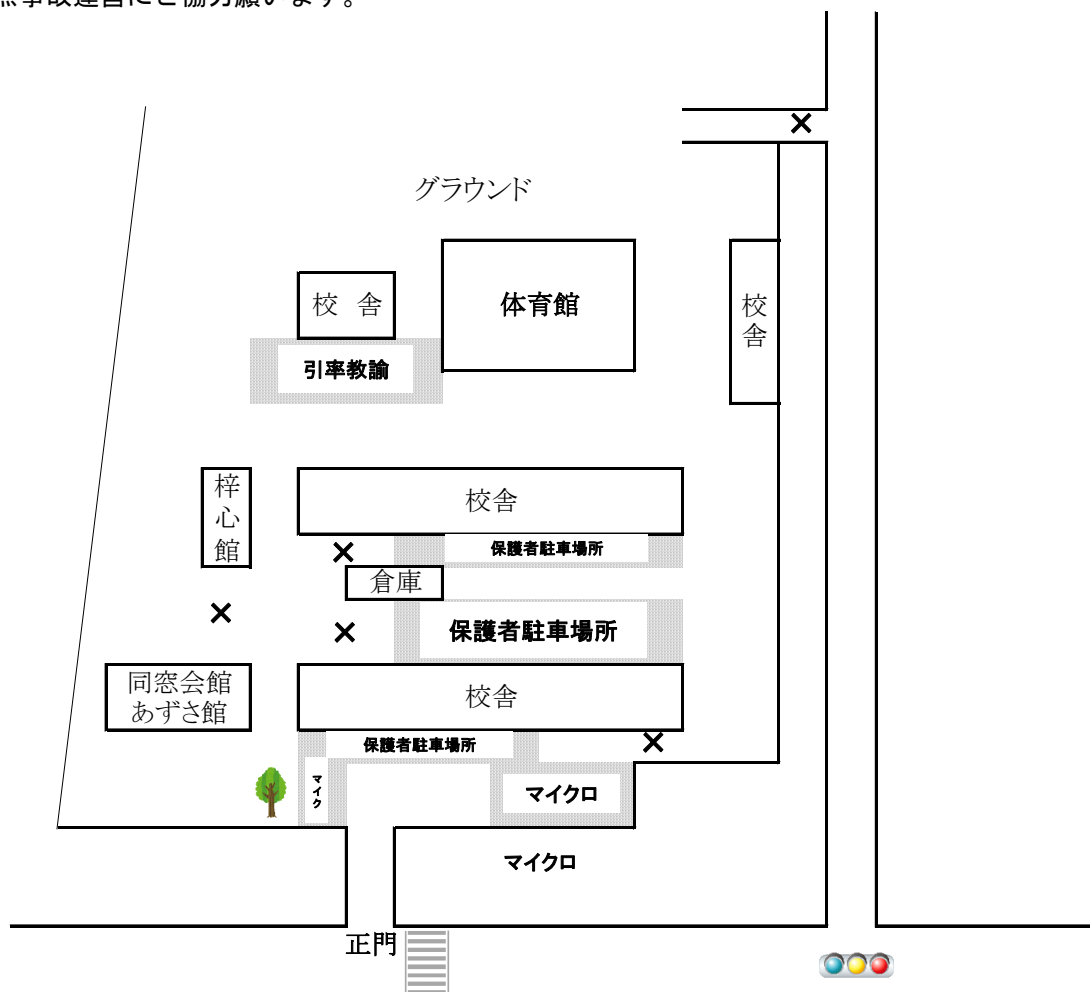

大会当日の駐車場について

- 敷地内の建物配置上、駐車スペースの確保が困難な学校であることをご理解いただき、下記注意事項順守で無事故運営にご協力願います。

- ① 保護者の生徒送迎・観戦される場合は正門から入校し、校舎の間に駐車願います。
- ② 駐車スペースに限りがありますので、長時間の駐車場待機はご遠慮願います。
駐車場が狭いため、乗り合わせての来校にご協力をお願いします。
- ③ マイクロバスで来校される学校は、正門から入校し、誘導員の指示に従い駐車願います。
- ④ 引率の先生方の駐車は体育館横の駐車スペースとなります。正門から入校していただきますが、校舎横の通路が狭くなっておりますのでご注意ください。
- ⑤ 上図「×」印のスペースは駐車禁止となりますので、ご協力願います。
- ⑥ 正門前は交通量も多く、信号無しの横断歩道がありますので、出入りには特にご注意願います。
- ⑦ 入校可能時間は午前8時30分以降としますので、ご協力願います。