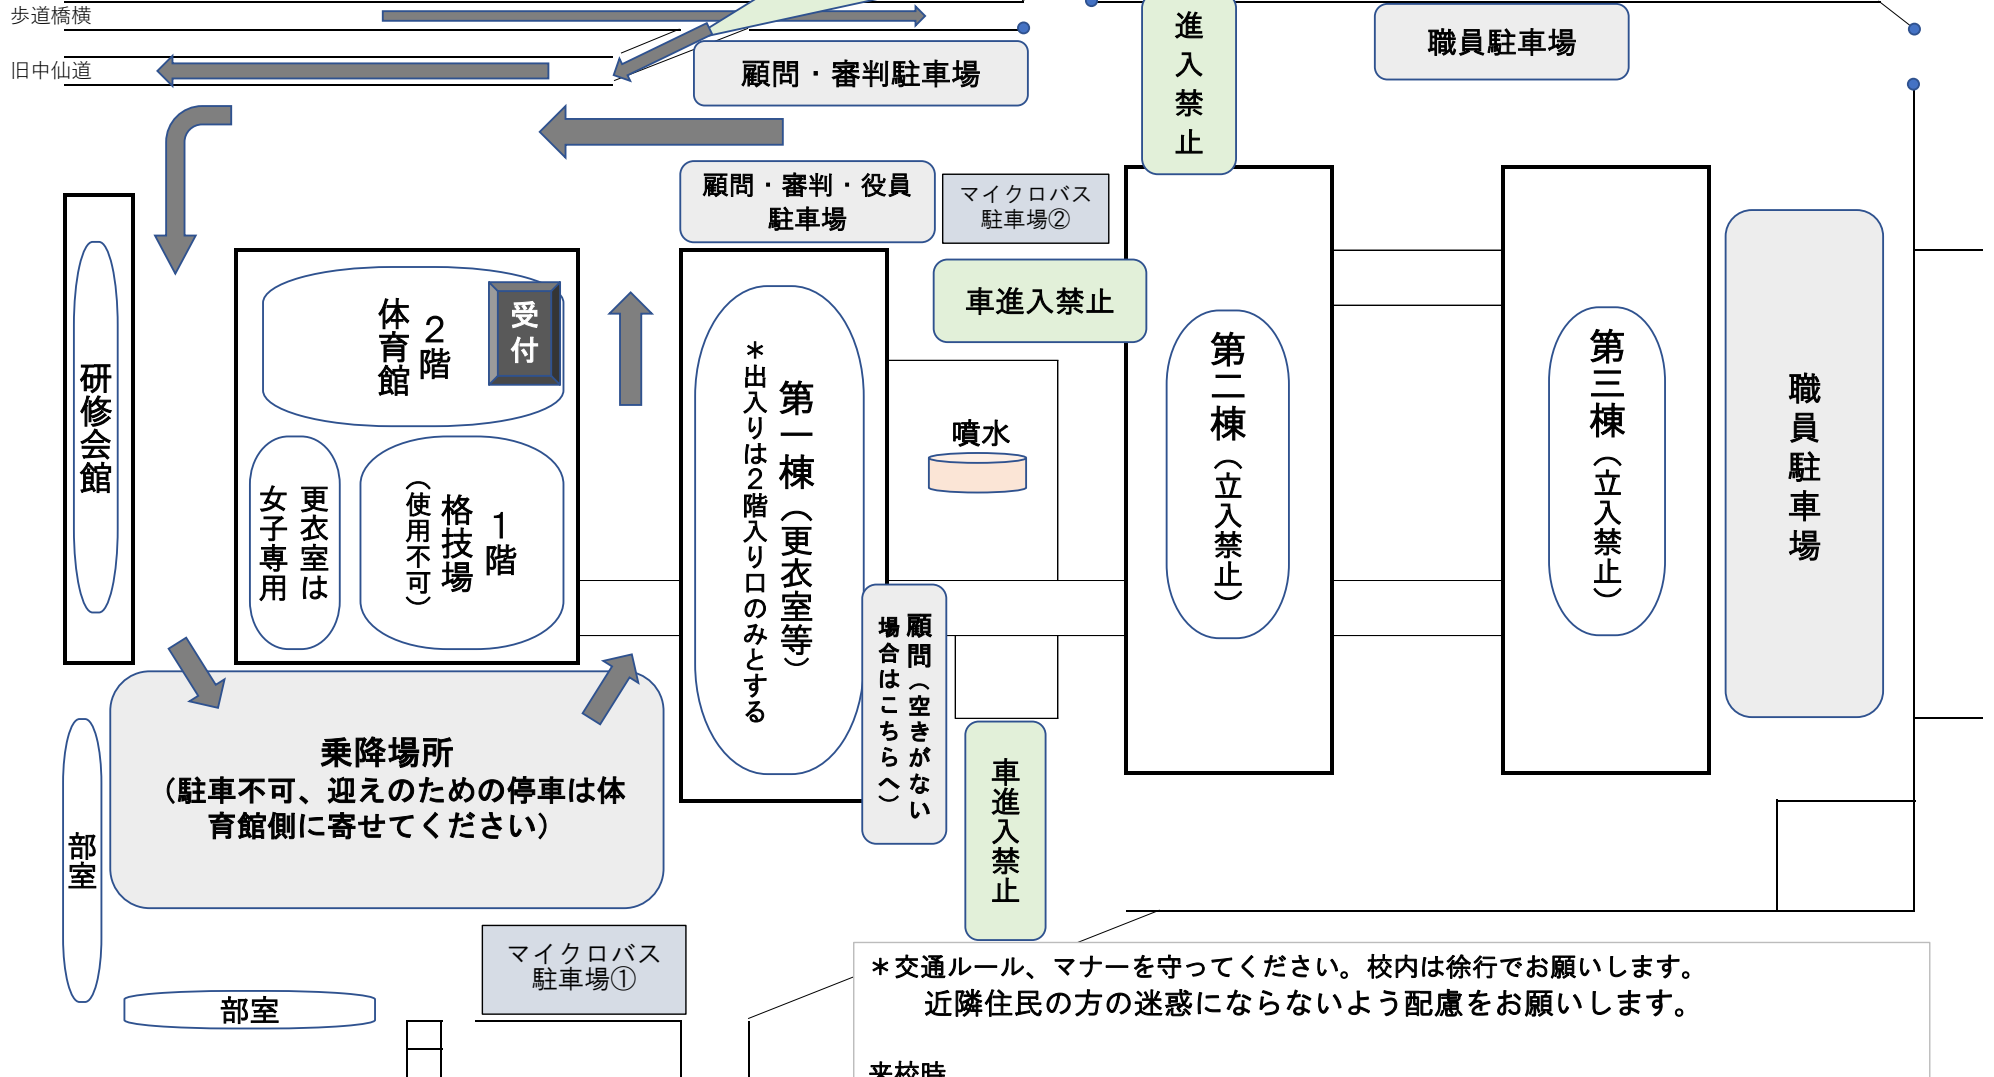

動線および施設について  
(令和3年度選手権大会用)

トイレや更衣室を含む、施設の利用についてフロアへの入場が認められた方のみ利用可とさせていただきます。ご了承ください。

\*交通ルール、マナーを守ってください。校内は徐行でお願いします。近隣住民の方の迷惑にならないよう配慮をお願いします。

来校時  
歩道橋の横を通って坂を上ってきてください。  
校門入ってすぐ右折。体育館を大きく回って乗降場所へ。

帰宅時  
体育館と第一棟の間を通り校門へ (来校した車に注意)。  
校門を出てすぐ左折し、旧中仙道方向へ (進入してくる車と交錯しないように)。