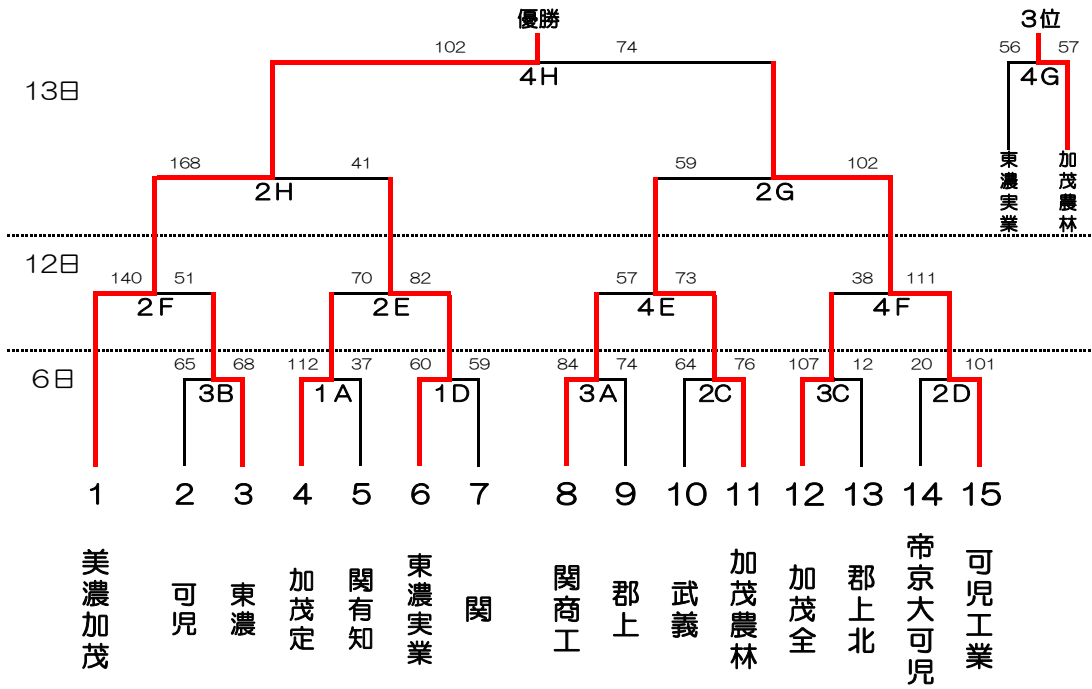

R2 中濃総体結果

【男子】

【女子】

男子

1位 美濃加茂    2位 可児工業    3位 加茂農林    3位 東濃実業

女子

1位 美濃加茂    2位 東濃実業    3位 加茂    3位 関商工