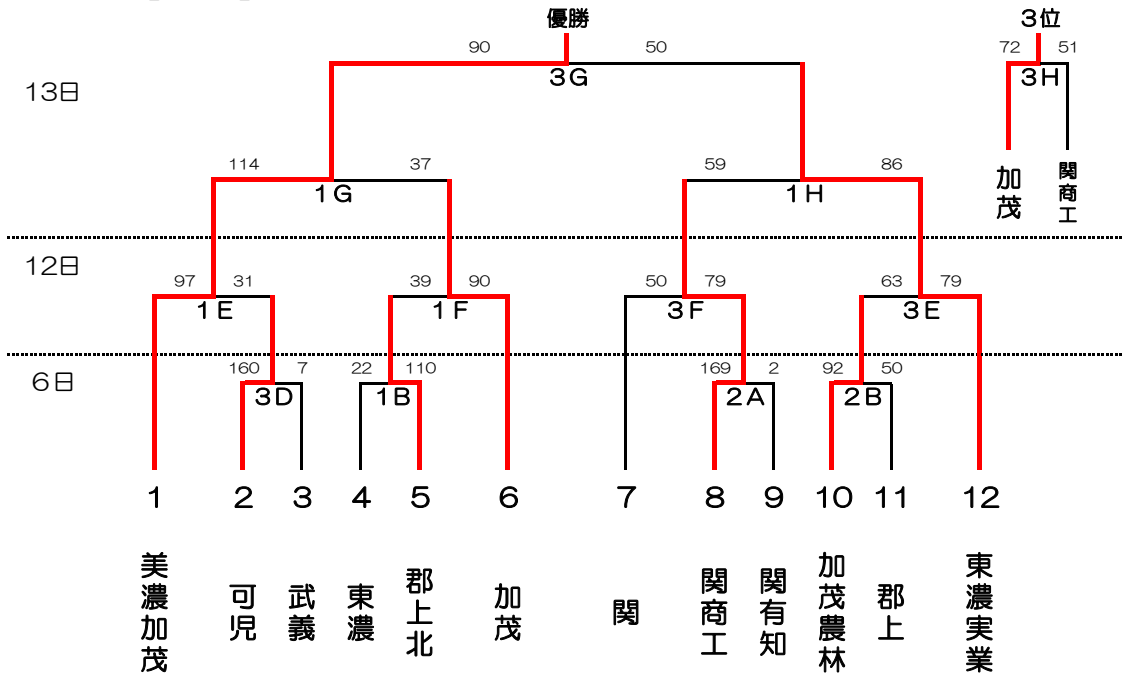

R2 中濃総体結果

【男子】

【女子】

男子

1位 美濃加茂    2位 可児工業    3位 加茂農林    3位 東濃実業

女子

1位 美濃加茂    2位 東濃実業    3位 加茂    3位 関商工