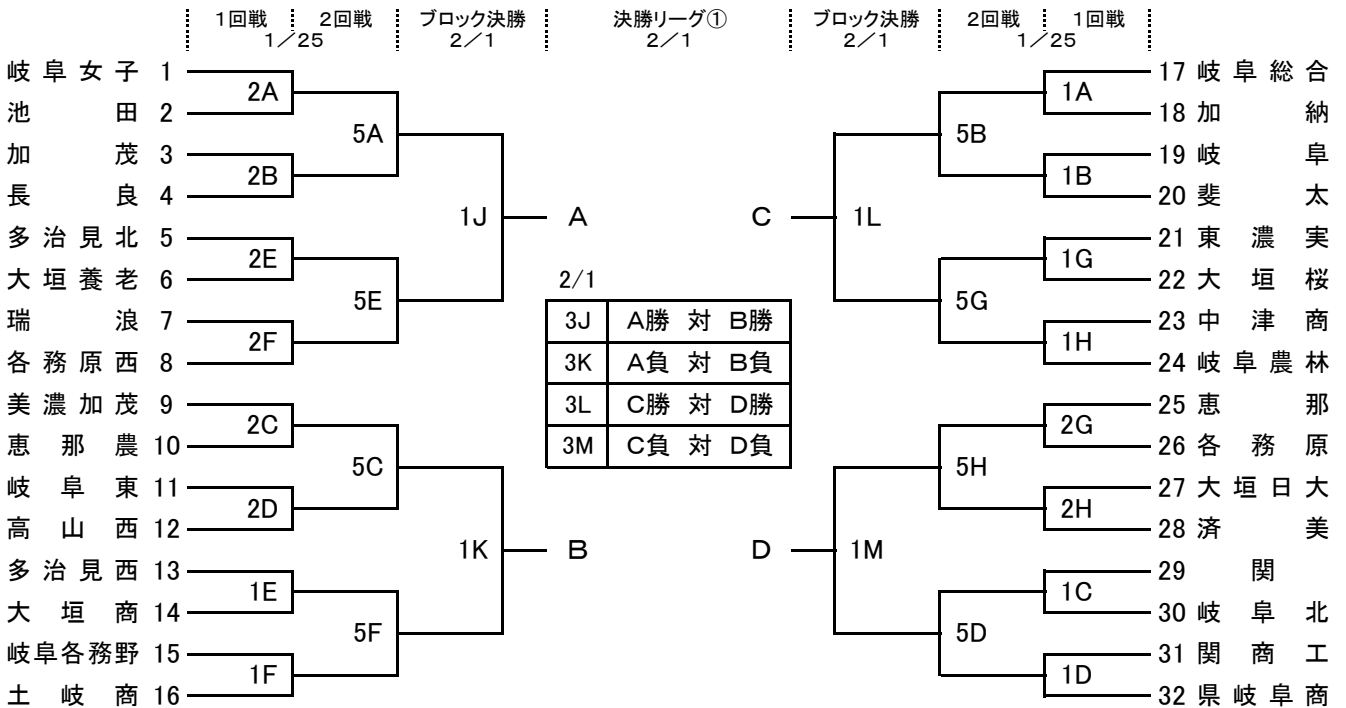

組合せ

1/25 A・Bコート:岐阜市南部SC C・Dコート:せきしんふれ愛アリーナ E・Fコート:まきがね公園体育館 G・Hコート:岐阜農林高校
 2/1 J・Kコート:安八町総合体育館 L・Mコート:北方町アルテック 2/2 N・Pコート:大垣市総合体育館

【男子】

【女子】

決勝リーグ②③	女子	男子	男女	女子	男子
2/2	9:30	11:10	12:50	14:30	16:10
Nコート	AB勝者対CD敗者	AB勝者対CD敗者	男子5決	AB勝者対CD勝者	AB勝者対CD勝者
Pコート	AB敗者対CD勝者	AB敗者対CD勝者	女子5決	AB敗者対CD敗者	AB敗者対CD敗者