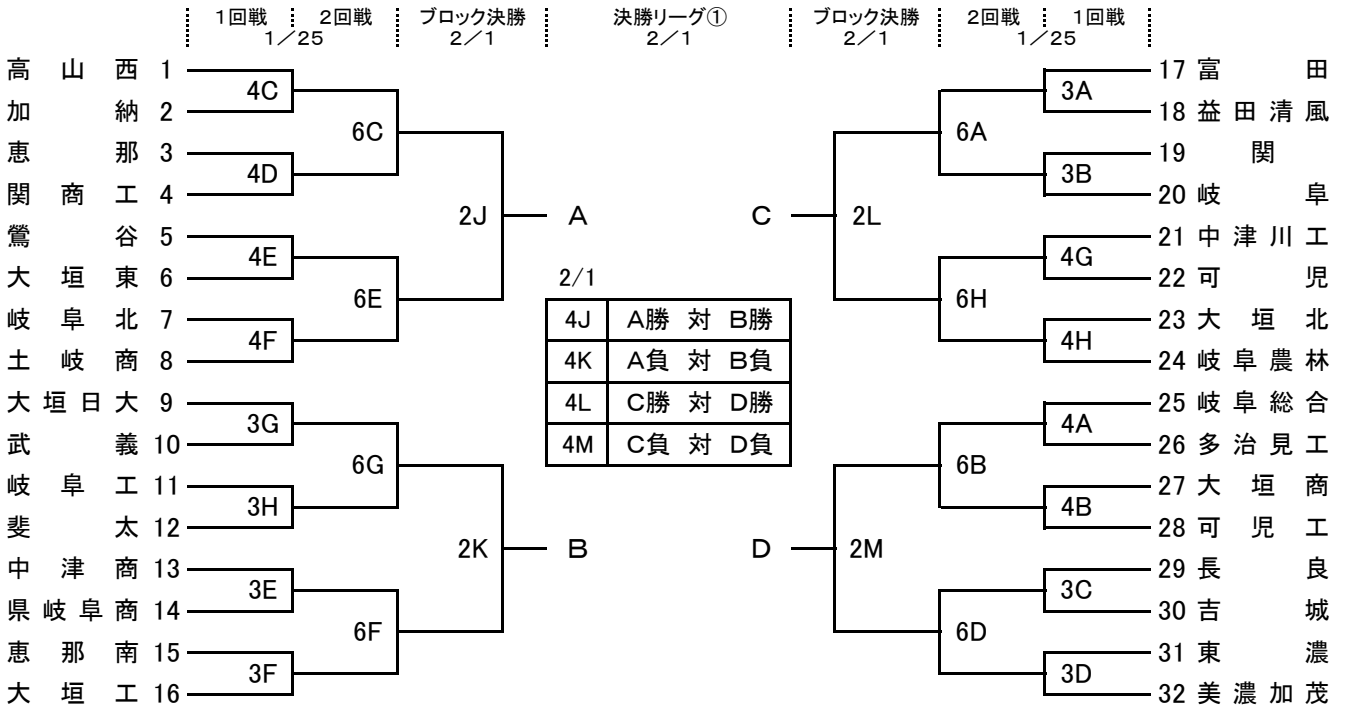

組合せ

1/25 A・Bコート:岐阜市南部SC C・Dコート:せきしんふれ愛アリーナ E・Fコート:まきがね公園体育館 G・Hコート:岐阜農林高校
 2/1 J・Kコート:安八町総合体育館 L・Mコート:北方町アルテック 2/2 N・Pコート:大垣市総合体育館

【男子】

【女子】

決勝リーグ②③	女子	男子	男女	女子	男子
2/2	9:30	11:10	12:50	14:30	16:10
Nコート	AB勝者対CD敗者	AB勝者対CD敗者	男子5決	AB勝者対CD勝者	AB勝者対CD勝者
Pコート	AB敗者対CD勝者	AB敗者対CD勝者	女子5決	AB敗者対CD敗者	AB敗者対CD敗者