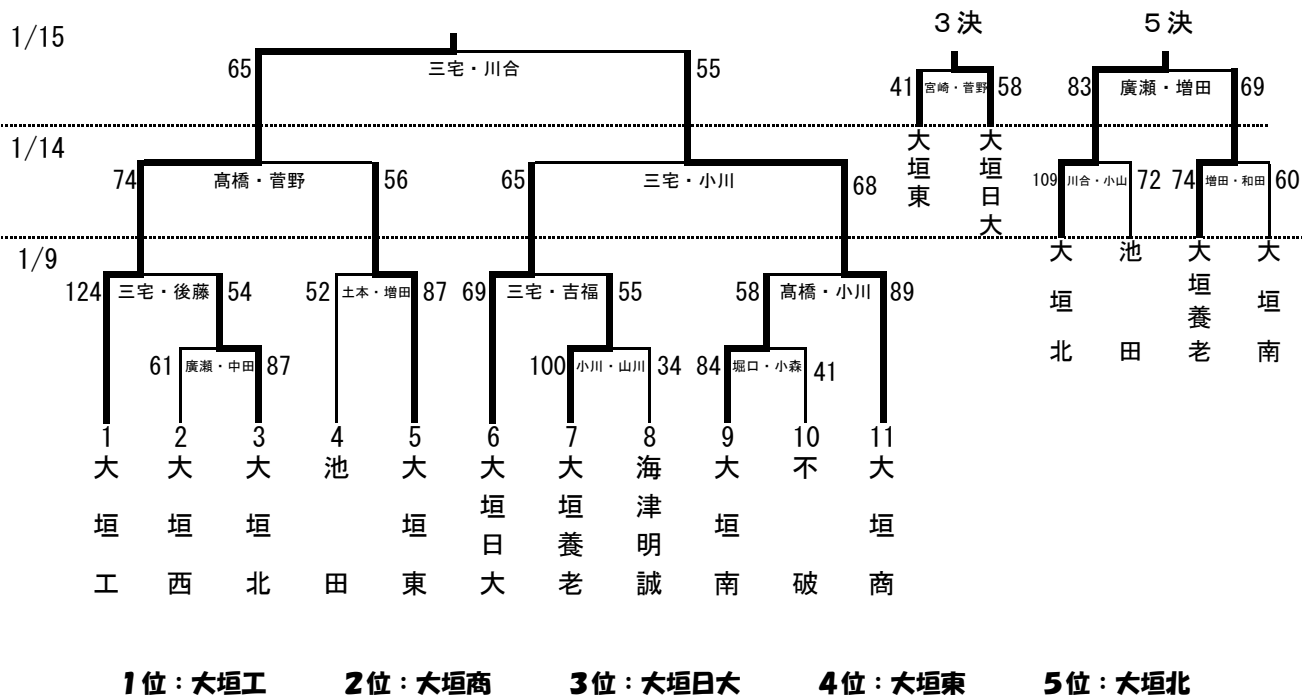

平成28年度新人戦 西濃地区予選結果

【男子】

【女子】