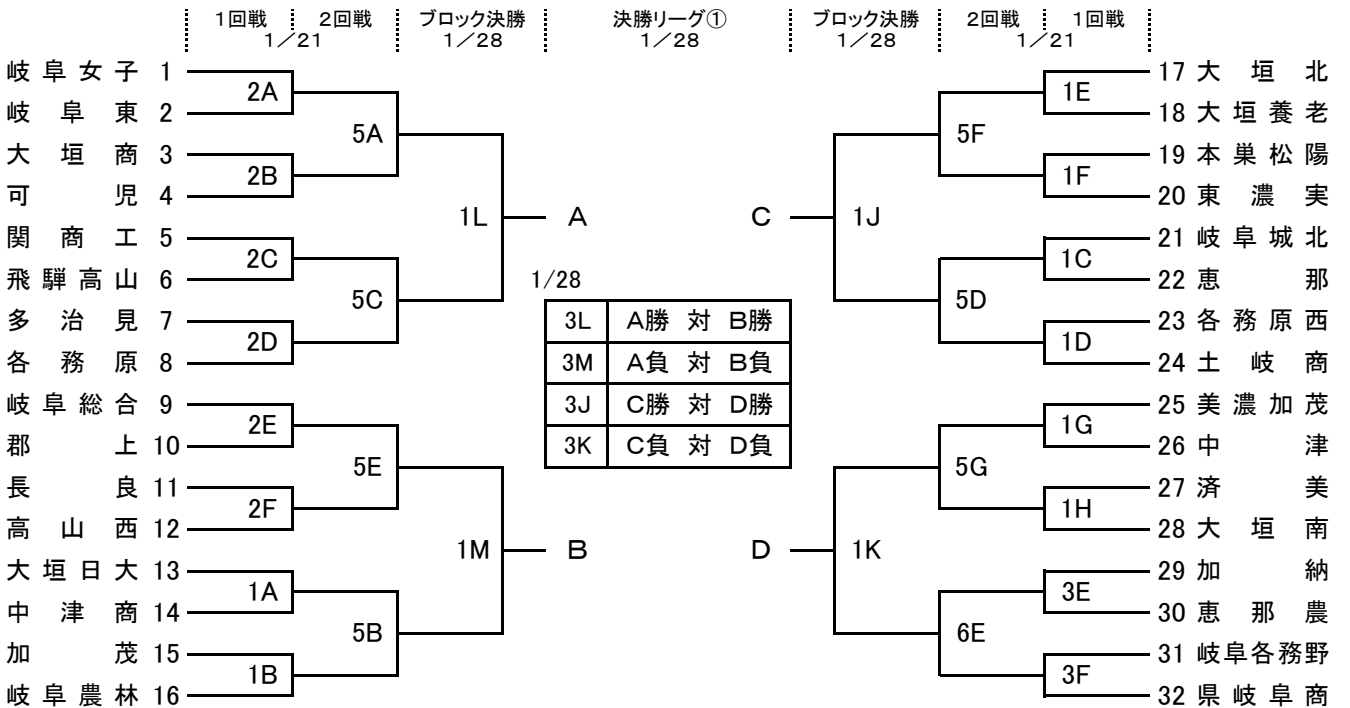

組合せ

1/21 A・Bコート：揖斐川町健康広場 C・Dコート：感謝と挑戦のTYK体育館 E・Fコート：まきがね公園体育館 G・Hコート：瑞浪市総合体育館
 1/28 J・Kコート：大垣市総合体育館 L・Mコート：大垣商業高校 1/29 N・Pコート：大垣市総合体育館

【男子】

【女子】

決勝リーグ②③	女子	男子	男女	女子	男子
1/29	9:30	11:10	12:50	14:30	16:10
Nコート	AB勝者対CD敗者	AB勝者対CD敗者	男子5決	AB勝者対CD勝者	AB勝者対CD勝者
Pコート	AB敗者対CD勝者	AB敗者対CD勝者	女子5決	AB敗者対CD敗者	AB敗者対CD敗者