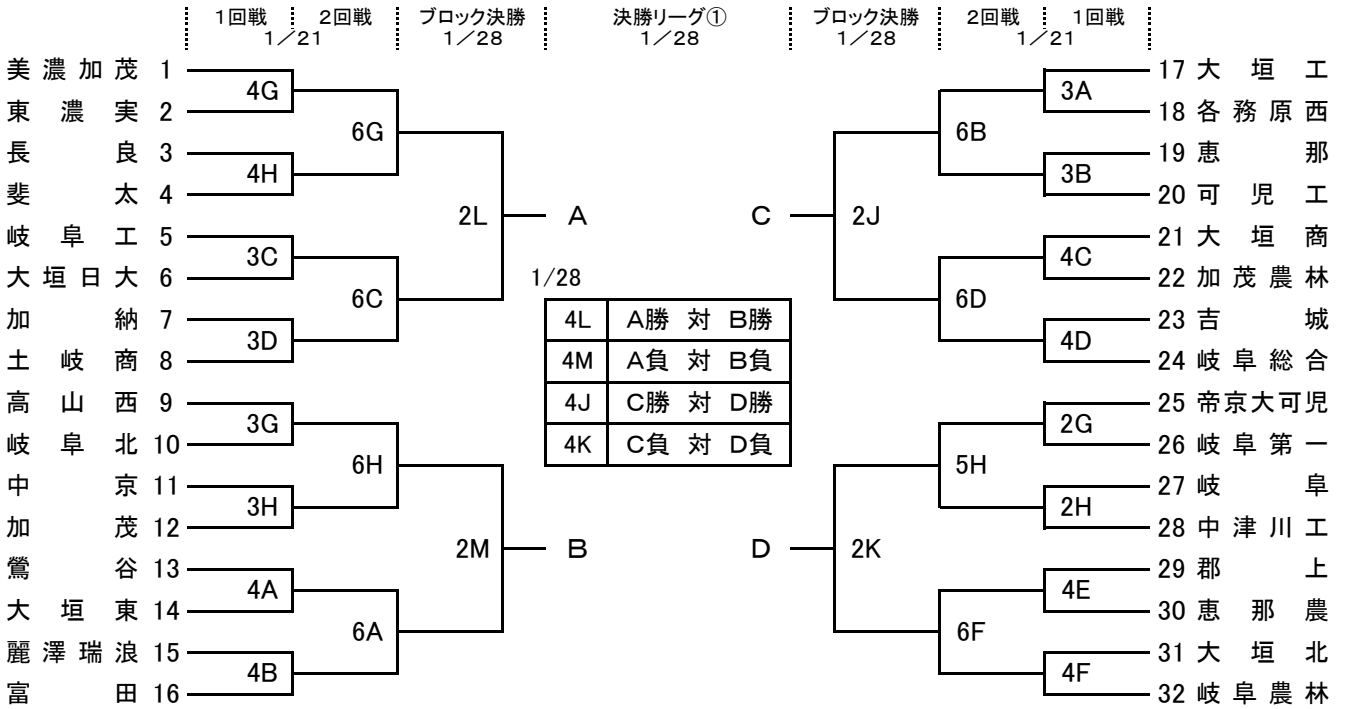

組合せ

1/21 A・Bコート：揖斐川町健康広場 C・Dコート：感謝と挑戦のTYK体育館 E・Fコート：まきがね公園体育館 G・Hコート：瑞浪市総合体育館
 1/28 J・Kコート：大垣市総合体育館 L・Mコート：大垣商業高校 1/29 N・Pコート：大垣市総合体育館

【男子】

【女子】

決勝リーグ②③	女子	男子	男女	女子	男子
1/29	9:30	11:10	12:50	14:30	16:10
Nコート	AB勝者対CD敗者	AB勝者対CD敗者	男子5決	AB勝者対CD勝者	AB勝者対CD勝者
Pコート	AB敗者対CD勝者	AB敗者対CD勝者	女子5決	AB敗者対CD敗者	AB敗者対CD敗者