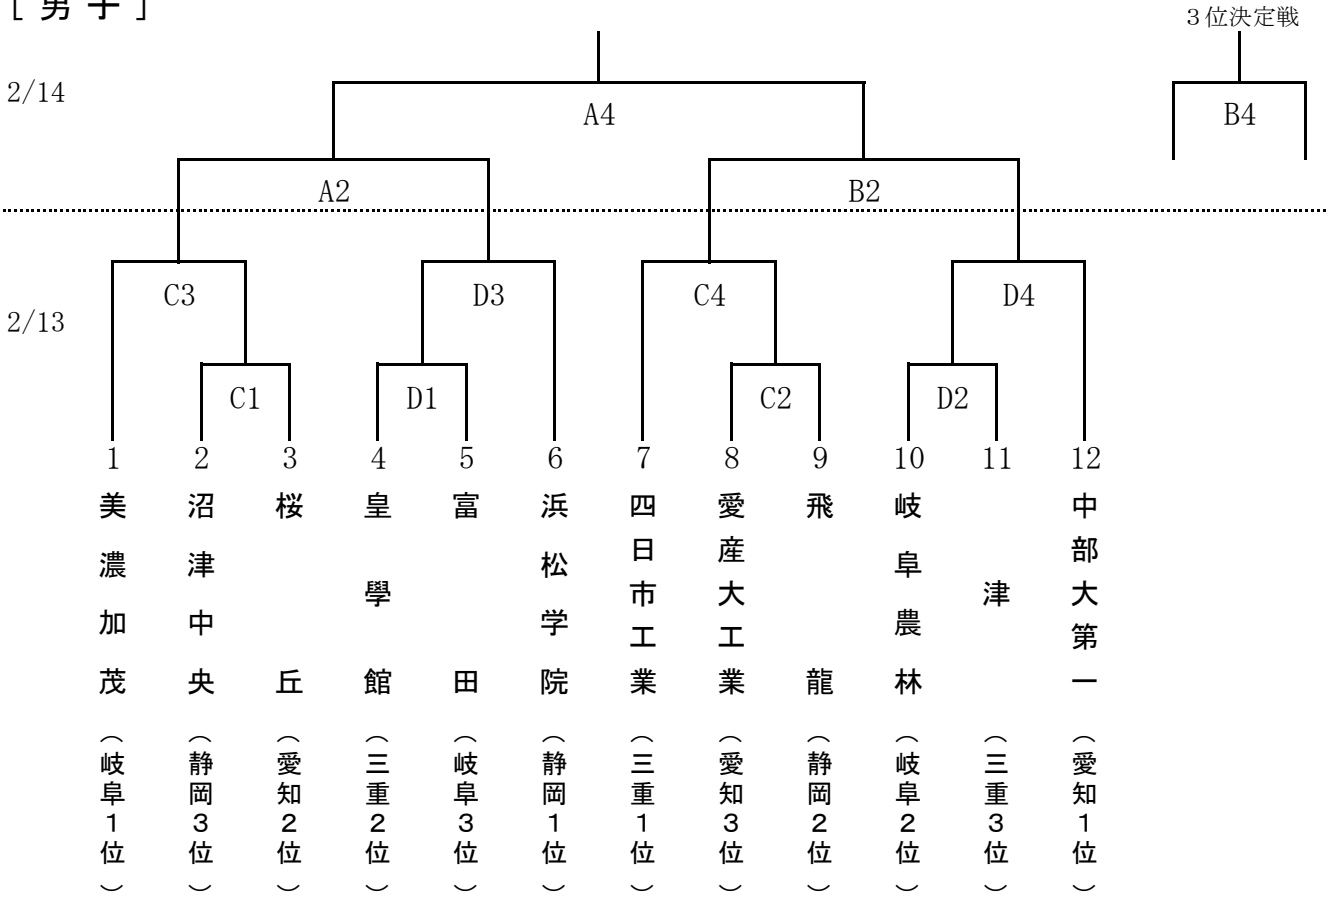

第29回東海高等学校バスケットボール新人大会組み合わせ

A・Bコート:ヒマラヤアリーナ C・Dコート:岐阜メモリアルセンターふれ愛ドーム

試合時間 13日 ①11:00～ ②12:40～ ③14:20～ ④16:00～
 14日 ①10:00～ ②11:40～ ③13:20～ ④15:00～

[男子]

[女子]