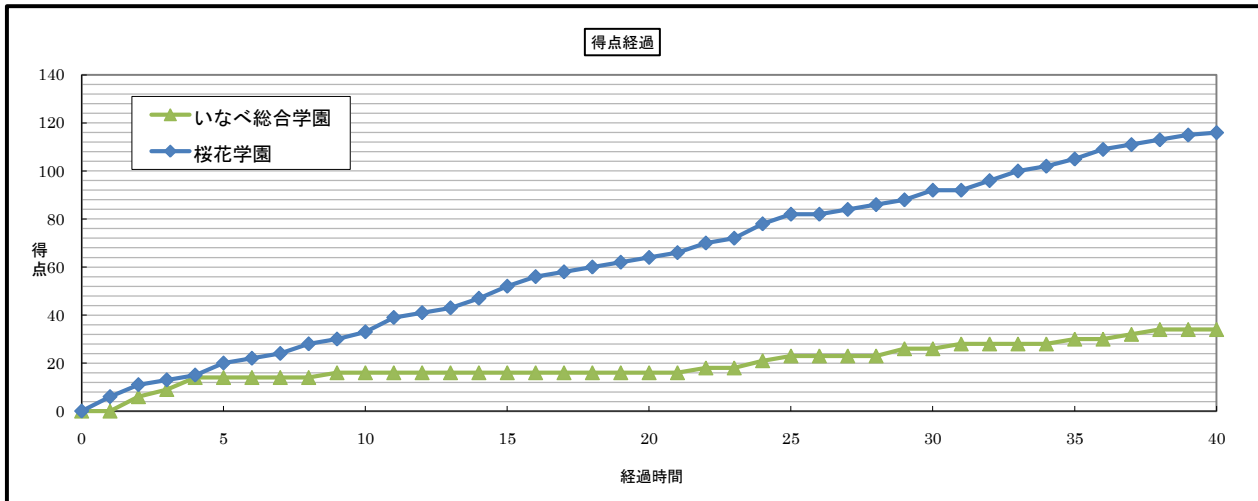

Timeout (経過時間)	1Q・2Q	3Q・4Q	OT1	OT2
	13:52	27:07	-	-

Timeout (経過時間)	1Q・2Q	3Q・4Q	OT1	OT2
	-	-	-	-

*:スターター (C):キャプテン PTS:ポイント 3P:3ポイントシュート 2P:2ポイントシュート FT:フリースロー F:ファール R:リバウンド A:アシスト

桜花学園はハーフコートマンツーマン、いなべ総合学園はオールコートマンツーマンでスタートする。桜花学園は#12、#15のインサイド陣がゴール下を制して、パスを受けて次々と得点をあげる。対するいなべ総合学園は#4、#11がそれぞれ2本の3点シュートを決めて応戦する。第1ピリオドを33-16と桜花学園がリードする。