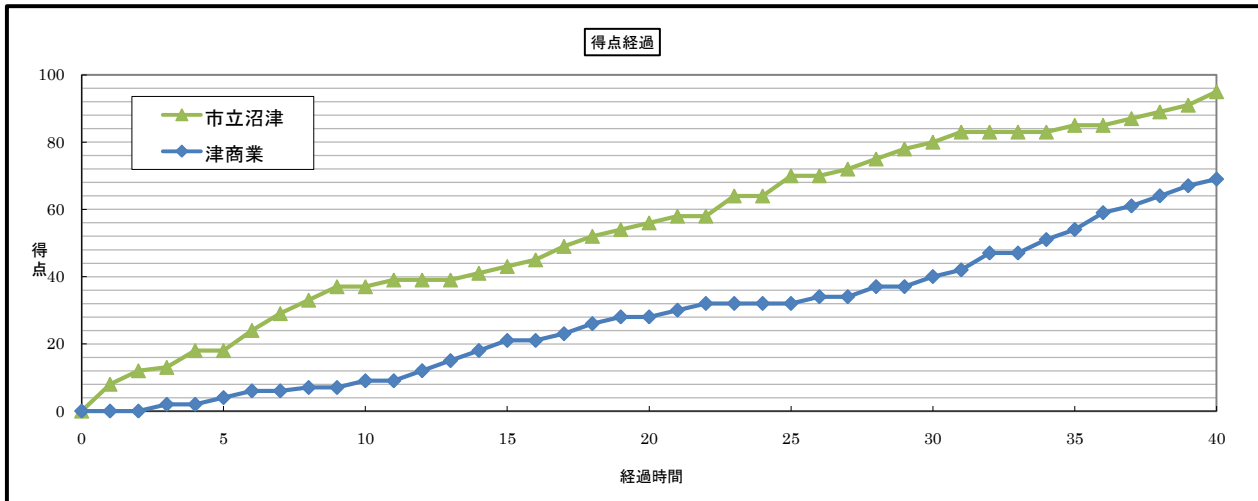

第59回東海高等学校総合体育大会 バasketボール競技

MATCH No. 16D1

開催場所: 久々野体育館

試合区分: 女子1回戦

開催期日: 2012年6月16日 (土)

開始時間: 11:00

主審: 太田匡俊

副審: 加藤文

Team A 市立沼津 (静岡3位)	○ 95	● 69	Team B 津商業 (三重2位)
	37 -1st- 9 19 -2nd- 19 24 -3rd- 12 15 -4th- 29		

TEAM A		市立沼津 (静岡3位)							
No.	S	選手名	PTS	3P	2P	FT	F	R	A
4	*	塩谷 美侑	4	0	2	0	0	3	1
5	*	佐々木麻衣	13	1	4	2	0	1	0
6	*	鷹嶋 公歌(C)	10	0	4	2	0	1	1
7	*	佐野 慎子	5	0	2	1	0	2	2
8	*	永井 晴菜	5	0	1	3	2	3	0
9		橋本 明歩	9	1	3	0	1	3	4
10		前島 懂子	10	0	5	0	2	8	3
11	*	斉藤 さき	2	0	1	0	1	1	2
12		渡邊 優花	11	3	1	0	3	5	3
13		長岡 沙耶	2	0	1	0	2	2	2
14		竹内 美里	10	1	3	1	1	7	0
15		中島 星	4	0	2	0	4	9	2
16		八木 柚香	6	0	3	0	0	1	0
17		渡邊 香奈	2	0	1	0	0	1	0
18		小野 葉	2	0	1	0	1	3	1
Coach		大畑 昌己					0		
TOTAL			95	6	34	9	17	50	21

TEAM B		津商業 (三重2位)							
No.	S	選手名	PTS	3P	2P	FT	F	R	A
4	*	西岡 由稀(C)	28	2	8	6	1	1	4
5	*	水本 綾	5	0	1	3	1	1	2
6	*	堀江希里亜	11	2	2	1	2	12	2
7	*	田中 弥里	18	2	4	4	3	2	1
8		中西 妙子	-	-	-	-	-	-	-
9		竹田 有沙	-	-	-	-	-	-	-
10		谷中 栄	-	-	-	-	-	-	-
11	*	内川千沙希	7	1	2	0	3	2	2
12		杉田 真緒	-	-	-	-	-	-	-
13		福田 麻那	-	-	-	-	-	-	-
14		田村 綾花	-	-	-	-	-	-	-
15		増田 仁美	0	0	0	0	0	0	0
16		坂本 若菜	-	-	-	-	-	-	-
17		小林 伶奈	-	-	-	-	-	-	-
18		前田 瑞葵	-	-	-	-	-	-	-
Coach		杉 知幸					0		
TOTAL			69	7	17	14	10	18	11

Timeout (経過時間)	1Q・2Q	3Q・4Q	OT1	OT2
	-	-	-	-

Timeout (経過時間)	1Q・2Q	3Q・4Q	OT1	OT2
	01:43	-	-	-

*:スターター (C):キャプテン PTS:ポイント 3P:3ポイントシュート 2P:2ポイントシュート FT:フリースロー F:ファール R:リバウンド A:アシスト

両チームともマンツーマンディフェンスでスタートする。市立沼津は激しいディフェンスで積極的にダブルチーム、スティールでボールを奪うと速い攻撃で次々にシュートを決めていく。#5がリバウンドシュート、ポストプレー、3点シュートとオールラウンドの活躍でこのピリオド13点の活躍を見せる。対する津商業は相手の激しいディフェンスに阻まれなかなかシュートまで持ち込めない。第1ピリオドは市立沼津が37-9と大きくリードする。

第2ピリオドに入り、市立沼津はメンバーを換えながらも積極的なディフェンスとスピードある攻撃で順調に得点を伸ばしていく。津商業はようやく相手のスピードに慣れ、#4を軸に大きな展開からのシュートが決まりました。第2ピリオドが終わり、市立沼津が56-28とリードを守って折り返す。

第3ピリオドに入って市立沼津はベンチメンバーを中心に戦うが、#12が3点シュートをよく決め、得点を伸ばしていく。津商業はやや疲れが見え、思うほどシュートが決まらない。

第4ピリオド、市立沼津はシュートの確率がやや落ちて得点は思うほど伸びなかったが、力強いリバウンドやスピード溢れるプレーで試合の主導権を渡さない。最後は市立沼津が95-69で勝利し2回戦に進んだ。津商業は勢いを取り戻し、積極的なディフェンスでボールを奪い、#4 #7がシュートを決め、最後までよく走ったが、前半の点差を挽回できなかった。