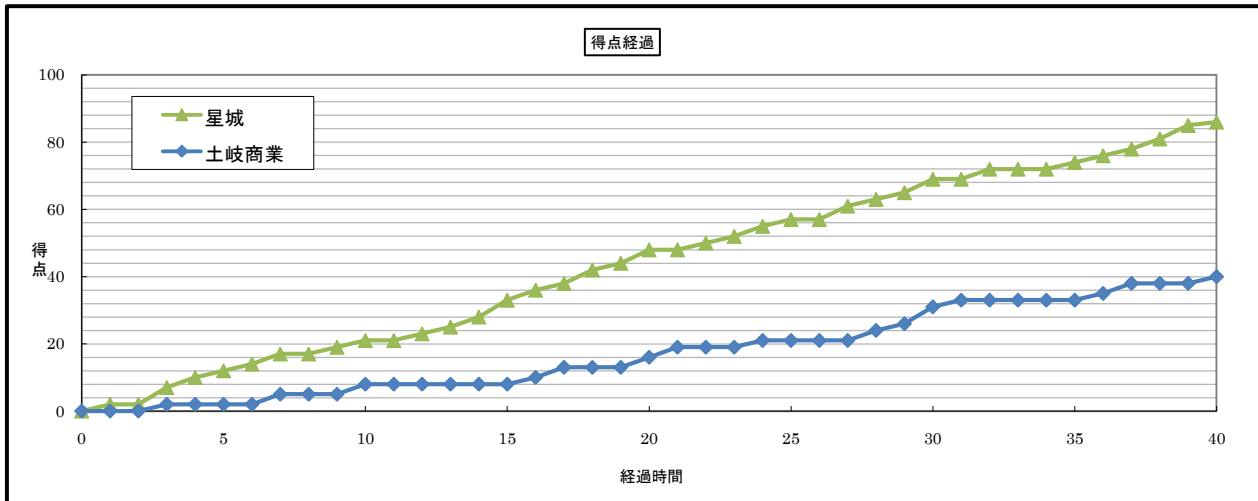

第59回東海高等学校総合体育大会 バasketボール競技

MATCH No. 16C1

開催場所: 飛騨高山ビッグアリーナ

試合区分: 女子1回戦

開催期日: 2012年6月16日 (土)

開始時間: 11:00

主審: 中川行臣

副審: 門脇昌也

Team A 星城 (愛知 2位)	○ 86	● 40	Team B 土岐商業 (岐阜 3位)
	21 -1st- 8 27 -2nd- 8 21 -3rd- 15 17 -4th- 9		

TEAM A		星城 (愛知 2位)							
No.	S	選手名	PTS	3P	2P	FT	F	R	A
4	*	木原恵里奈(C)	16	4	2	0	0	3	3
5	*	伊藤 南	5	1	1	0	1	1	2
6		杉浦 己咲	10	0	5	0	3	3	0
7	*	米満 美月	6	0	3	0	0	5	3
8	*	近藤令奈子	3	0	1	1	1	1	2
9		池本 梨夏	8	0	4	0	1	3	0
10		寺本 朝香	2	0	1	0	3	1	0
11		伊藤あゆみ	0	0	0	0	0	3	0
12		杉浦阿由実	14	1	5	1	0	4	0
13		鎌倉 真子	0	0	0	0	0	1	1
14		浅野 佑衣	3	1	0	0	0	0	1
15	*	平岩 素菜	6	0	1	4	3	8	0
16		中川 望美	10	0	5	0	2	6	0
17		今井 里紗	3	0	1	1	1	0	1
18		齋藤 愛実	0	0	0	0	1	1	0
Coach		樽水 典子					0		
TOTAL			86	7	29	7	16	40	13

TEAM B		土岐商業 (岐阜 3位)							
No.	S	選手名	PTS	3P	2P	FT	F	R	A
4	*	深津 莉乃(C)	4	0	2	0	0	1	1
5	*	大澤 実咲	5	0	2	1	1	6	2
6	*	林 真依子	5	0	2	1	2	6	1
7	*	原 由梨映	2	0	1	0	3	1	0
8		山本 若奈	7	0	3	1	0	2	0
9		田中 夢来	5	1	1	0	0	1	3
10		山本 由有	0	0	0	0	0	0	0
11		原 恵里加	6	2	0	0	1	2	0
12		谷 祐希	0	0	0	0	1	0	0
13		落井 梨奈	0	0	0	0	0	0	0
14		新免 亜美	-	-	-	-	-	-	-
15	*	原 舞弥	6	1	1	1	0	2	3
16		水野 葉月	0	0	0	0	0	0	0
17		足立衣久那	0	0	0	0	0	0	0
18		尾原 安美	-	-	-	-	-	-	-
Coach		西尾 司					0		
TOTAL			40	4	12	4	8	21	10

Timeout (経過時間)	1Q・2Q	3Q・4Q	OT1	OT2
	11:22	-	-	-

Timeout (経過時間)	1Q・2Q	3Q・4Q	OT1	OT2
	03:57	36:58	-	-

*:スターター (C):キャプテン PTS:ポイント 3P:3ポイントシュート 2P:2ポイントシュート FT:フリースロー F:ファール R:リバウンド A:アシスト

両チームともハーフコートマンツーマンでスタートする。星城は#4を中心にセットオフenseから得点を伸ばしていく。対する土岐商は5分まで#4の2得点のみでなかなか相手の厳しいディフェンスを崩せない。土岐商はその後も#6と#11の6得点のみで21-8と星城リードで1Qを終了する。

2Q、星城のディフェンスを攻めあぐねる土岐商は5分間ノーゴール。その後も#8、#9、#11の3Pのみの得点で点差は縮まらない。星城は#4の2本の3Pを含む3連続得点の活躍でリードを広げ、48-16で前半を終了する。

3Qに入ると、星城は控え選手を投入する余裕を見せ、#6を中心に安定したゲーム展開をするのに対し、土岐商は終盤に相手の隙を突き、#15や#8の活躍で10得点をあげるが、差を縮めるまでには至らない。69-31と星城リードで3Qを終了した。

4Q、星城は控え選手をすべて投入する余裕を見せ、86-40の大差で2回戦に駒を進めた。土岐商も#5を中心によく粘ったが、シュートが決まらず得点を伸ばすことができなかった。